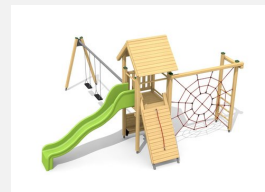

Kleine und kompakte Kletterwelt Spielhaus mit Rutschbahn, angebauter Kletterstruktur und verschiedenen Herausforderungen. Klassische bimbo Konstruktion in einheimischer Weisstanne KDI, vandalensichere bc-ropo Seile, mit verzinkten Stahlkonsolen im Bodenbereich, GFK Kunststoff Rutsche.

Création HINNEN

Artikelnummer BS.080
Artikelname Kletterturm Kombi 1

| | |
|--------------------|----------------------|
| Spielalter | 4+ |
| Fallhöhe | 250 cm |
| Platzbedarf | 1100 x 550 cm |
| Fallschutz | Nach Norm SN EN 1176 |
| Fallschutzfläche | 47 m ² |
| Gerätemasse | 600 x 270 x 360 cm |
| Fundamente | 10 stk |
| Beton Total | 1.26 m ³ |
| Schwerstes Teil | 175 kg |
| Anzahl Monteure | 2 |
| Montagezeit Total | 3 h |
| Ersatzteilgarantie | Lebenslang |

Andere Produkte dieser Gruppe

BS.080.1
Kletterturm Kombi 1 mit
1er Schaukel

BS.080.1.HM
Kletterturm Kombi 1 mit
1er Schaukel classic steel

BS.080.1.L
Kletterturm Kombi 1 mit
1er Schaukel - lasiert

BS.080.2
Kletterturm Kombi 1 mit
2er Schaukel

BS.080.2.HM
Kletterturm Kombi 1 mit
2er Schaukel classic steel

BS.080.2.L
Kletterturm Kombi 1 mit
2er Schaukel farb. lasiert

BS.080.HM
Kletterturm Kombi 1
classic steel

BS.080.L
Kletterturm Kombi 1 -
farbig lasiert