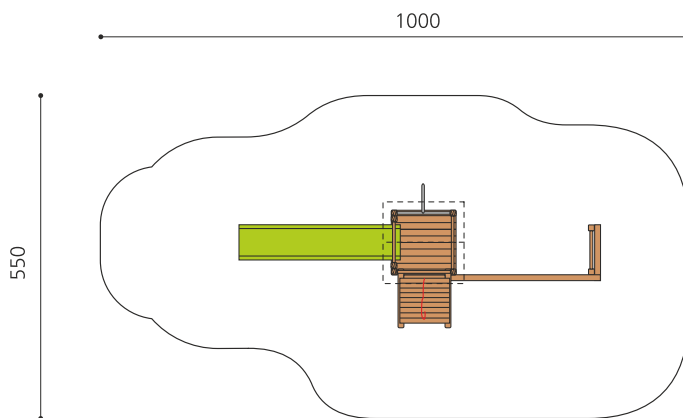

Kleine und kompakte Kletterwelt Spielhaus mit Rutschbahn, angebauter Kletterstruktur und verschiedenen Herausforderungen. Klassische bimbo Konstruktion in einheimischer Weisstanne KDI, vandalensichere bc-ropo Seile, mit verzinkten Stahlkonsolen im Bodenbereich, GFK Kunststoff Rutsche.

Création HINNEN

Artikelnummer BS.080
Artikelname Kletterturm Kombi 1

| | |
|--------------------|----------------------|
| Spielalter | 4+ |
| Fallhöhe | 250 cm |
| Platzbedarf | 1100 x 550 cm |
| Fallschutz | Nach Norm SN EN 1176 |
| Fallschutzfläche | 47 m ² |
| Gerätemasse | 600 x 270 x 360 cm |
| Fundamente | 10 stk |
| Beton Total | 1.26 m ³ |
| Schwerstes Teil | 175 kg |
| Anzahl Monteure | 2 |
| Montagezeit Total | 3 h |
| Ersatzteilgarantie | Lebenslang |

BS.080.2.HM
Kletterturm Kombi 1 mit
2er Schaukel classic steel

BS.080.2.L
Kletterturm Kombi 1 mit
2er Schaukel farb. lasiert

BS.080.HM
Kletterturm Kombi 1
classic steel

BS.080.L
Kletterturm Kombi 1 -
farbig lasiert