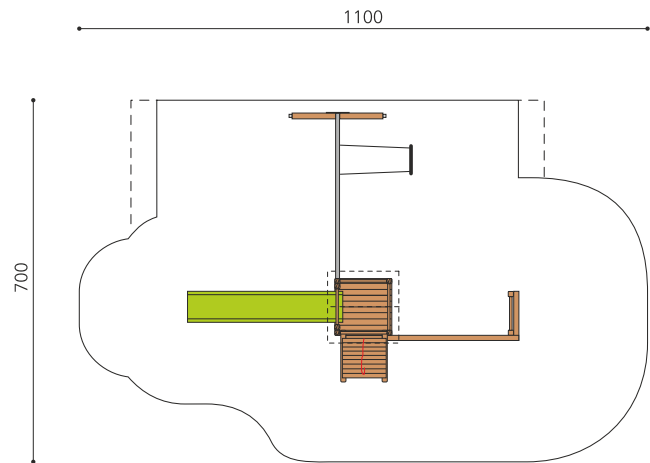

**Kleine und kompakte Kletterwelt mit Schaukelanbau** Mit der angebauten Schaukel wird aus dem Spielhaus mit Rutschbahn und angebauter Kletterstruktur eine komplette Spielanlage. Klassische bimbo Konstruktion in einheimischer Weisstanne KDI, vandalsichere bc-ropes Seile, mit verzinkten Stahlkonsolen im Bodenbereich, GFK Kunststoff Rutsche. Oberfläche mit Naturöllasur farblich lasiert.

Création HINNEN

<b>Artikelnummer</b>	<b>BS.080.1.L</b>
<b>Artikelname</b>	<b>Kletterturm Kombi 1 mit 1er Schaukel - lasiert</b>
<b>Spielalter</b>	4+
<b>Fallhöhe</b>	250 cm
<b>Platzbedarf</b>	1000 x 650 cm
<b>Fallschutz</b>	Nach Norm SN EN 1176
<b>Fallschutzfläche</b>	45 m <sup>2</sup>
<b>Gerätemasse</b>	630 x 550 x 360 cm
<b>Fundamente</b>	11 stk
<b>Beton Total</b>	1.4 m <sup>3</sup>
<b>Schwerstes Teil</b>	175 kg
<b>Anzahl Monteure</b>	2
<b>Montagezeit Total</b>	3 h
<b>Ersatzteilgarantie</b>	Lebenslang

Andere Produkte dieser Gruppe

BS.080  
Kletterturm Kombi 1

BS.080.1  
Kletterturm Kombi 1 mit  
1er Schaukel

BS.080.1.HM  
Kletterturm Kombi 1 mit  
1er Schaukel classic steel

BS.080.2  
Kletterturm Kombi 1 mit  
2er Schaukel

BS.080.2.HM  
Kletterturm Kombi 1 mit  
2er Schaukel classic steel

BS.080.2.L  
Kletterturm Kombi 1 mit  
2er Schaukel farb. lasiert

BS.080.HM  
Kletterturm Kombi 1  
classic steel

BS.080.L  
Kletterturm Kombi 1 -  
farbig lasiert