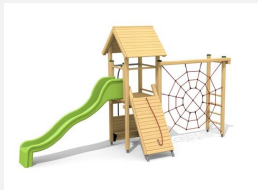

**Kleine und kompakte Kletterwelt mit Schaukelanbau** Mit der angebauten Schaukel wird aus dem Spielhaus mit Rutschbahn und angebauter Kletterstruktur eine komplette Spielanlage. Klassische bimbo Konstruktion in einheimischer Weisstanne KDI, vandalsichere bc-ropes Seile, mit verzinkten Stahlkonsolen im Bodenbereich, GFK Kunststoff Rutsche. Oberfläche mit Naturöllasur farblich lasiert.

Création HINNEN

<b>Artikelnummer</b>	<b>BS.080.1.L</b>
<b>Artikelname</b>	<b>Kletterturm Kombi 1 mit 1er Schaukel - lasiert</b>
<b>Spielalter</b>	4+
<b>Fallhöhe</b>	250 cm
<b>Platzbedarf</b>	1000 x 650 cm
<b>Fallschutz</b>	Nach Norm SN EN 1176
<b>Fallschutzfläche</b>	45 m <sup>2</sup>
<b>Gerätemasse</b>	630 x 550 x 360 cm
<b>Fundamente</b>	11 stk
<b>Beton Total</b>	1.4 m <sup>3</sup>
<b>Schwerstes Teil</b>	175 kg
<b>Anzahl Monteure</b>	2
<b>Montagezeit Total</b>	3 h
<b>Ersatzteilgarantie</b>	Lebenslang

Andere Produkte dieser Gruppe

BS.080  
Kletterturm Kombi 1

BS.080.1  
Kletterturm Kombi 1 mit  
1er Schaukel

BS.080.1.HM  
Kletterturm Kombi 1 mit  
1er Schaukel classic steel

BS.080.2  
Kletterturm Kombi 1 mit  
2er Schaukel

BS.080.2.HM  
Kletterturm Kombi 1 mit  
2er Schaukel classic steel

BS.080.2.L  
Kletterturm Kombi 1 mit  
2er Schaukel farb. lasiert

BS.080.HM  
Kletterturm Kombi 1  
classic steel

BS.080.L  
Kletterturm Kombi 1 -  
farbig lasiert