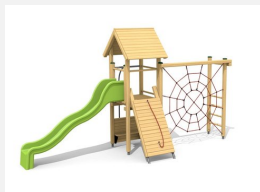

Kleine und kompakte Kletterwelt Spielhaus mit Rutschbahn, angebauter Kletterstruktur und verschiedenen Herausforderungen. Klassische bimbo Konstruktion in einheimischer Weisstanne KDI, vandalensichere bc-ropc Seile, mit verzinkten Stahlkonsolen im Bodenbereich, GFK Kunststoff Rutsche. Oberfläche mit Naturöllasur farbig lasiert.

Création HINNEN

Artikelnummer	BS.080.L
Artikelname	Kletterturm Kombi 1 - farbig lasiert
Spielalter	4+
Fallhöhe	250 cm
Platzbedarf	1000 x 550 cm
Fallschutz	Nach Norm SN EN 1176
Fallschutzfläche	47 m ²
Gerätemasse	600 x 270 x 360 cm
Fundamente	10 stk
Beton Total	1.26 m ³
Schwerstes Teil	175 kg
Anzahl Monteure	2
Montagezeit Total	3 h
Ersatzteilgarantie	Lebenslang

Andere Produkte dieser Gruppe

BS.080
Kletterturm Kombi 1

BS.080.1
Kletterturm Kombi 1 mit
1er Schaukel

BS.080.1.HM
Kletterturm Kombi 1 mit
1er Schaukel classic steel

BS.080.1.L
Kletterturm Kombi 1 mit
1er Schaukel - lasiert