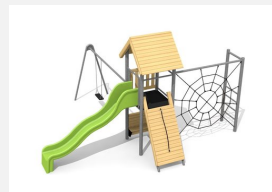

Kleine und kompakte Kletterwelt Spielhaus mit Rutschbahn, angebauter Kletterstruktur und verschiedenen Herausforderungen. Klassische bimbo Konstruktion in einheimischer Weisstanne KDI, vandalensichere bc-ropc Seile, mit verzinkten Stahlkonsolen im Bodenbereich, GFK Kunststoff Rutsche. Oberfläche mit Naturöllasur farbig lasiert.

Création HINNEN

Artikelnummer	BS.080.L
Artikelname	Kletterturm Kombi 1 - farbig lasiert
Spielalter	4+
Fallhöhe	250 cm
Platzbedarf	1000 x 550 cm
Fallschutz	Nach Norm SN EN 1176
Fallschutzfläche	47 m ²
Gerätemasse	600 x 270 x 360 cm
Fundamente	10 stk
Beton Total	1.26 m ³
Schwerstes Teil	175 kg
Anzahl Monteure	2
Montagezeit Total	3 h
Ersatzteilgarantie	Lebenslang

Andere Produkte dieser Gruppe

BS.080
Kletterturm Kombi 1

BS.080.1
Kletterturm Kombi 1 mit
1er Schaukel

BS.080.1.HM
Kletterturm Kombi 1 mit
1er Schaukel classic steel

BS.080.1.L
Kletterturm Kombi 1 mit
1er Schaukel - lasiert

BS.080.2
Kletterturm Kombi 1 mit
2er Schaukel

BS.080.2.HM
Kletterturm Kombi 1 mit
2er Schaukel classic steel

BS.080.2.L
Kletterturm Kombi 1 mit
2er Schaukel farb. lasiert

BS.080.HM
Kletterturm Kombi 1
classic steel