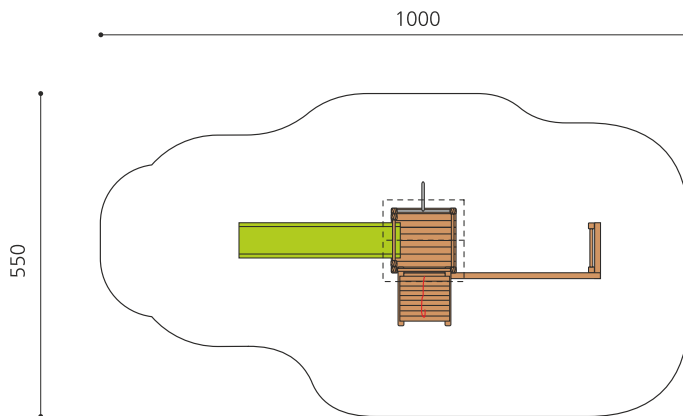

Kleine und kompakte Kletterwelt Spielhaus mit Rutschbahn, angebauter Kletterstruktur und verschiedenen Herausforderungen. Klassische bimbo Konstruktion in einheimischer Weisstanne KDI, vandalensichere bc-ropc Seile, mit verzinkten Stahlkonsolen im Bodenbereich, GFK Kunststoff Rutsche. Oberfläche mit Naturöllasur farbig lasiert.

Création HINNEN

Artikelnummer	BS.080.L
Artikelname	Kletterturm Kombi 1 - farbig lasiert
Spielalter	4+
Fallhöhe	250 cm
Platzbedarf	1000 x 550 cm
Fallschutz	Nach Norm SN EN 1176
Fallschutzfläche	47 m ²
Gerätemasse	600 x 270 x 360 cm
Fundamente	10 stk
Beton Total	1.26 m ³
Schwerstes Teil	175 kg
Anzahl Monteure	2
Montagezeit Total	3 h
Ersatzteilgarantie	Lebenslang

Andere Produkte dieser Gruppe

BS.080
Kletterturm Kombi 1

BS.080.1
Kletterturm Kombi 1 mit
1er Schaukel

BS.080.1.HM
Kletterturm Kombi 1 mit
1er Schaukel classic steel

BS.080.1.L
Kletterturm Kombi 1 mit
1er Schaukel - lasiert