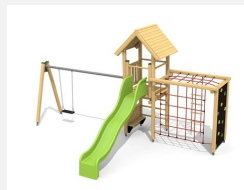

**Kleine und kompakte Kletterwelt mit Schaukelanbau.** Mit der angebauten Schaukel wird aus dem Spielhaus mit Rutschbahn und angebauter Kletterkombination eine komplette Spielanlage. Klassische bimbo Konstruktion in einheimischer Weisstanne KDI, vandalensichere bc-ropo Seile, mit verzinkten Stahlkonsolen im Bodenbereich, GFK Kunststoff Rutsche. Oberfläche mit Naturöllasur farblich lasiert.

Création HINNEN

<b>Artikelnummer</b>	<b>BS.090.2.L</b>
<b>Artikelname</b>	<b>Kletterturm Kombi 2 mit 2er Schaukel farb. lasiert</b>
<b>Spielalter</b>	4+
<b>Fallhöhe</b>	200 cm
<b>Platzbedarf</b>	900 x 900 cm
<b>Fallschutz</b>	Nach Norm SN EN 1176
<b>Fallschutzfläche</b>	61 m <sup>2</sup>
<b>Gerätemasse</b>	750 x 385 x 360 cm
<b>Fundamente</b>	10 stk
<b>Beton Total</b>	1.17 m <sup>3</sup>
<b>Schwerstes Teil</b>	175 kg
<b>Anzahl Monteure</b>	2
<b>Montagezeit Total</b>	8 h
<b>Ersatzteilgarantie</b>	Lebenslang

Andere Produkte dieser Gruppe

BS.090  
Kletterturm Kombi 2

BS.090.1  
Kletterturm Kombi 2 mit 1er Schaukel

BS.090.1.HM  
Kletterturm Kombi 2 mit 1er Schaukel classic steel

BS.090.1.L  
Kletterturm Kombi 2 mit 1er Schaukel farb.