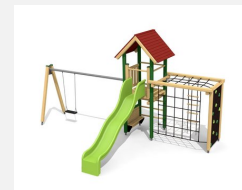

**Kleine und kompakte Kletterwelt mit Schaukelanbau.** Mit der angebauten Schaukel wird aus dem Spielhaus mit Rutschbahn und angebauter Kletterkombination eine komplette Spielanlage. Klassische bimbo Konstruktion in einheimischer Weisstanne KDI, vandalensichere bc-ropo Seile, mit verzinkten Stahlkonsolen im Bodenbereich, GFK Kunststoff Rutsche. Oberfläche mit Naturöllasur farblich lasiert.

Création HINNEN

<b>Artikelnummer</b>	<b>BS.090.2.L</b>
<b>Artikelname</b>	<b>Kletterturm Kombi 2 mit 2er Schaukel farb. lasiert</b>
<b>Spielalter</b>	4+
<b>Fallhöhe</b>	200 cm
<b>Platzbedarf</b>	900 x 900 cm
<b>Fallschutz</b>	Nach Norm SN EN 1176
<b>Fallschutzfläche</b>	61 m <sup>2</sup>
<b>Gerätemasse</b>	750 x 385 x 360 cm
<b>Fundamente</b>	10 stk
<b>Beton Total</b>	1.17 m <sup>3</sup>
<b>Schwerstes Teil</b>	175 kg
<b>Anzahl Monteure</b>	2
<b>Montagezeit Total</b>	8 h
<b>Ersatzteilgarantie</b>	Lebenslang

Andere Produkte dieser Gruppe

BS.090  
Kletterturm Kombi 2

BS.090.1  
Kletterturm Kombi 2 mit 1er Schaukel

BS.090.1.HM  
Kletterturm Kombi 2 mit 1er Schaukel classic steel

BS.090.1.L  
Kletterturm Kombi 2 mit 1er Schaukel farb.