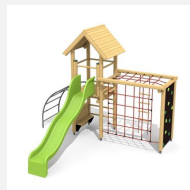

**Kleine und kompakte Kletterwelt mit Schaukelanbau.** Mit der angebauten Schaukel wird aus dem Spielhaus mit Rutschbahn und angebauter Kletterkombination eine komplette Spielanlage. Klassische bimbo Konstruktion in einheimischer Weisstanne KDI, vandalensichere bc-ropo Seile, mit verzinkten Stahlkonsolen im Bodenbereich, GFK Kunststoff Rutsche. Oberfläche mit Naturöllasur farblich lasiert.

Création HINNEN

<b>Artikelnummer</b>	<b>BS.090.2.L</b>
<b>Artikelname</b>	<b>Kletterturm Kombi 2 mit 2er Schaukel farb. lasiert</b>
<b>Spielalter</b>	4+
<b>Fallhöhe</b>	200 cm
<b>Platzbedarf</b>	900 x 900 cm
<b>Fallschutz</b>	Nach Norm SN EN 1176
<b>Fallschutzfläche</b>	61 m <sup>2</sup>
<b>Gerätemasse</b>	750 x 385 x 360 cm
<b>Fundamente</b>	10 stk
<b>Beton Total</b>	1.17 m <sup>3</sup>
<b>Schwerstes Teil</b>	175 kg
<b>Anzahl Monteure</b>	2
<b>Montagezeit Total</b>	8 h
<b>Ersatzteilgarantie</b>	Lebenslang

Andere Produkte dieser Gruppe

BS.090  
Kletterturm Kombi 2

BS.090.1  
Kletterturm Kombi 2 mit 1er Schaukel

BS.090.1.HM  
Kletterturm Kombi 2 mit 1er Schaukel classic steel

BS.090.1.L  
Kletterturm Kombi 2 mit 1er Schaukel farb.