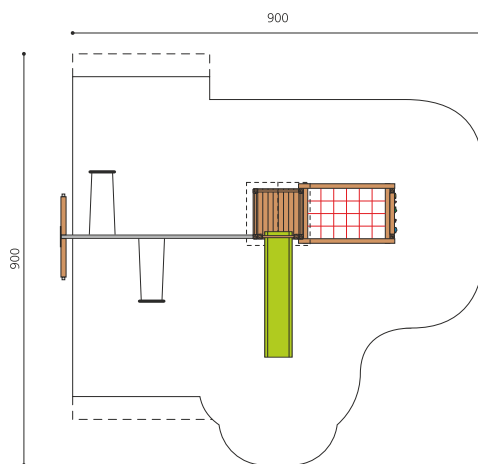

**Kleine und kompakte Kletterwelt mit Schaukelanbau.** Mit der angebauten Schaukel wird aus dem Spielhaus mit Rutschbahn und angebauter Kletterkombination eine komplette Spielanlage. Klassische bimbo Konstruktion in einheimischer Weisstanne KDI, vandalensichere bc-ropo Seile, mit verzinkten Stahlkonsolen im Bodenbereich, GFK Kunststoff Rutsche. Oberfläche mit Naturöllasur farblich lasiert.

Création HINNEN

<b>Artikelnummer</b>	<b>BS.090.2.L</b>
<b>Artikelname</b>	<b>Kletterturm Kombi 2 mit 2er Schaukel farb. lasiert</b>
<b>Spielalter</b>	4+
<b>Fallhöhe</b>	200 cm
<b>Platzbedarf</b>	900 x 900 cm
<b>Fallschutz</b>	Nach Norm SN EN 1176
<b>Fallschutzfläche</b>	61 m <sup>2</sup>
<b>Gerätemasse</b>	750 x 385 x 360 cm
<b>Fundamente</b>	10 stk
<b>Beton Total</b>	1.17 m <sup>3</sup>
<b>Schwerstes Teil</b>	175 kg
<b>Anzahl Monteure</b>	2
<b>Montagezeit Total</b>	8 h
<b>Ersatzteilgarantie</b>	Lebenslang

Andere Produkte dieser Gruppe

BS.090  
Kletterturm Kombi 2

BS.090.1  
Kletterturm Kombi 2 mit 1er Schaukel

BS.090.1.HM  
Kletterturm Kombi 2 mit 1er Schaukel classic steel

BS.090.1.L  
Kletterturm Kombi 2 mit 1er Schaukel farb.

BS.090.2  
Kletterturm Kombi 2 mit  
2er Schaukel

BS.090.2.HM  
Kletterturm Kombi 2 mit  
2er Schaukel classic steel

BS.090.HM  
Kletterturm Kombi 2  
classic steel

BS.090.L  
Kletterturm Kombi 2 -  
farbig lasiert