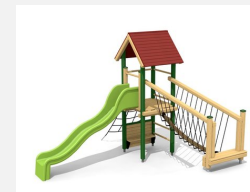

BS.100.1.L
Kletterlandschaft 1 an
Hügel - farbig lasiert