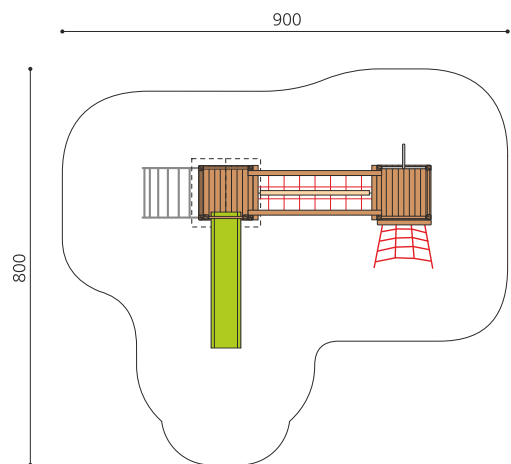

Spielanlage mit Brücke. Vielseitiges Spieldorf mit verschiedenen Herausforderungen die der Kreativität viel Raum lassen. Klassische bimbo Konstruktion in einheimischer Weisstanne KDI, vandalensichere bc-ropc Seile, mit verzinkten Stahlkonsolen im Bodenbereich, GFK Kunststoff Rutsche.

Création HINNEN

Artikelnummer BS.100
Artikelname Kletterlandschaft 1

Spielalter	4+
Fallhöhe	150 cm
Platzbedarf	900 x 800 cm
Fallschutz	Nach Norm SN EN 1176
Fallschutzfläche	54 m ²
Gerätemasse	600 x 420 x 360 cm
Fundamente	14 stk
Beton Total	1.59 m ³
Schwerstes Teil	165 kg
Anzahl Monteure	2
Montagezeit Total	10 h
Ersatzteilgarantie	Lebenslang