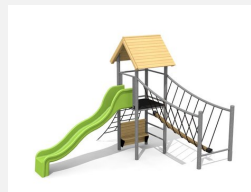

BS.100.1.HM
Kletterlandschaft 1 an
Hügel classic steel