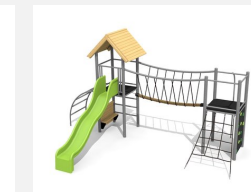

Spielanlage mit Brücke. Vielseitiges Spieldorf mit verschiedenen Herausforderungen die der Kreativität viel Raum lassen. Klassische bimbo Konstruktion in einheimischer Weisstanne KDI, vandalensichere bc-ropc Seile, mit verzinkten Stahlkonsolen im Bodenbereich, GFK Kunststoff Rutsche.

Création HINNEN

Artikelnummer BS.100
Artikelname Kletterlandschaft 1

Spielalter	4+
Fallhöhe	150 cm
Platzbedarf	900 x 800 cm
Fallschutz	Nach Norm SN EN 1176
Fallschutzfläche	54 m ²
Gerätemasse	600 x 420 x 360 cm
Fundamente	14 stk
Beton Total	1.59 m ³
Schwerstes Teil	165 kg
Anzahl Monteure	2
Montagezeit Total	10 h
Ersatzteilgarantie	Lebenslang

Andere Produkte dieser Gruppe

BS.100.1
Kletterlandschaft 1 an
Hügel

BS.100.1.HM
Kletterlandschaft 1 an
Hügel classic steel

BS.100.1.L
Kletterlandschaft 1 an
Hügel - farbig lasiert

BS.100.HM
Kletterlandschaft 1
classic steel