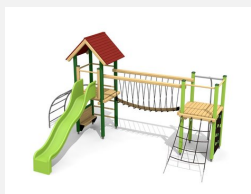

BS.100.L
Kletterlandschaft 1 -
farbig lasiert