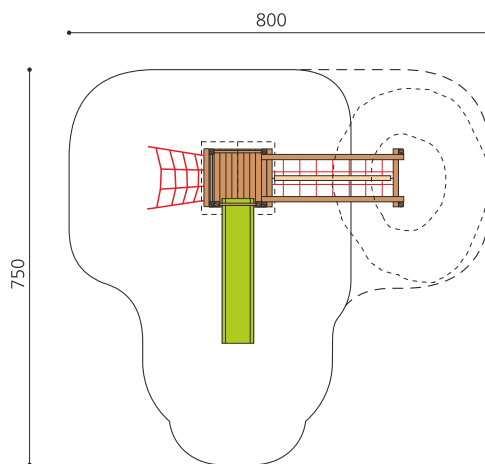

An Gelände angebautes Spielhaus. Interessantes, in die Umgebung integriertes Spielhaus mit verschiedenen Spielmöglichkeiten. Klassische bimbo Konstruktion in einheimischer Weisstanne KDI, vandalensichere bc-ropc Seile, mit verzinkten Stahlkonsolen im Bodenbereich, GFK Kunststoff Rutsche. Oberfläche mit Naturöllasur farbig lasiert.

Création HINNEN

Artikelnummer	BS.100.1.L
Artikelname	Kletterlandschaft 1 an Hügel - farbig lasiert
Spielalter	4+
Fallhöhe	150 cm
Platzbedarf	800 x 750 cm
Fallschutz	Nach Norm SN EN 1176
Fallschutzfläche	34 m ²
Gerätemasse	480 x 380 x 360 cm
Fundamente	9 stk
Beton Total	0.91 m ³
Schwerstes Teil	165 kg
Anzahl Monteure	2
Montagezeit Total	10 h
Ersatzteilgarantie	Lebenslang