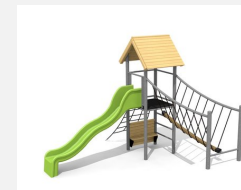

BS.100.1.HM
Kletterlandschaft 1 an Hügel classic steel