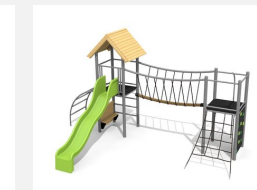

An Gelände angebautes Spielhaus. Interessantes, in die Umgebung integriertes Spielhaus mit verschiedenen Spielmöglichkeiten. Klassische bimbo Konstruktion in einheimischer Weisstanne KDI, vandalensichere bc-ropc Seile, mit verzinkten Stahlkonsolen im Bodenbereich, GFK Kunststoff Rutsche. Oberfläche mit Naturöllasur farbig lasiert.

Création HINNEN

Artikelnummer	BS.100.1.L
Artikelname	Kletterlandschaft 1 an Hügel - farbig lasiert
Spielalter	4+
Fallhöhe	150 cm
Platzbedarf	800 x 750 cm
Fallschutz	Nach Norm SN EN 1176
Fallschutzfläche	34 m ²
Gerätemasse	480 x 380 x 360 cm
Fundamente	9 stk
Beton Total	0.91 m ³
Schwerstes Teil	165 kg
Anzahl Monteure	2
Montagezeit Total	10 h
Ersatzteilgarantie	Lebenslang

Andere Produkte dieser Gruppe

BS.100
Kletterlandschaft 1

BS.100.1
Kletterlandschaft 1 an Hügel

BS.100.1.HM
Kletterlandschaft 1 an Hügel classic steel

BS.100.HM
Kletterlandschaft 1 classic steel

BS.100.L
Kletterlandschaft 1 -
farbig lasiert