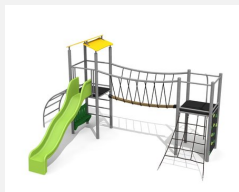

BS.100.M
Kletterlandschaft 1 steel