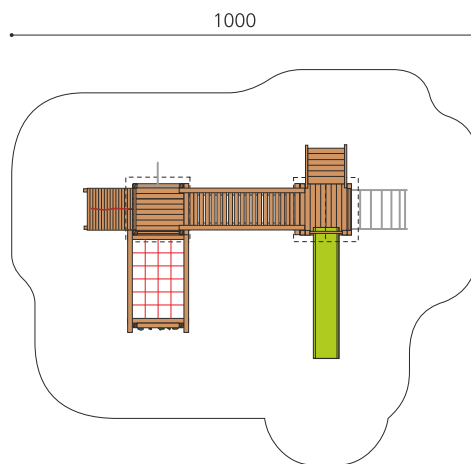

Spielanlage mit Brücke. Vielseitiges Spieldorf mit verschiedenen Herausforderungen die der Kreativität viel Raum lassen. Stabile Stahlkonstruktion verzinkt und beschichtet, wetterfeste Kunststoffplatten, Farbkombination braun-grün oder nach Farbauswahl, vandalensichere bc-rope Seile, Farbkombinationen nach Auswahl, GFK Kunststoff Rutsche.

steel

color

Création HINNEN

Artikelnummer	BS.100.MC
Artikelname	Kletterlandschaft 1 steel color
Spielalter	4+
Fallhöhe	150 cm
Platzbedarf	900 x 800 cm
Fallschutz	Nach Norm SN EN 1176
Fallschutzfläche	54 m ²
Gerätemasse	600 x 420 x 360 cm
Fundamente	14 stk
Beton Total	1,59 m ³
Schwerstes Teil	165 kg
Anzahl Monteure	2
Montagezeit Total	10 h
Ersatzteilgarantie	Lebenslang