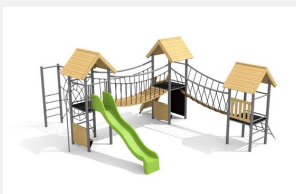

BS.120.HM
Kletterlandschaft 3 classic steel