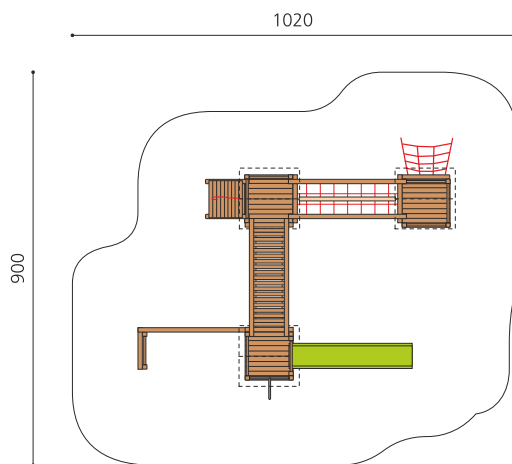

Spieldorf mit verschiedenen Brücken und Klettermöglichkeiten. Vielseitige Spielkombination mit verschiedenen Herausforderungen die der Kreativität viel Raum lassen. Klassische bimbo Konstruktion in einheimischer Weisstanne KDI, vandalensichere bc-ropo Seile, mit verzinkten Stahlkonsolen im Bodenbereich, GFK Kunststoff Rutsche. Oberfläche mit Naturöllasur farbig lasiert.

Création HINNEN

Artikelnummer	BS.120.L
Artikelname	Kletterlandschaft 3 - farbig lasiert
Spielalter	4+
Fallhöhe	250 cm
Platzbedarf	1020 x 900 cm
Fallschutz	Nach Norm SN EN 1176
Fallschutzfläche	75 m ²
Gerätemasse	730 x 600 x 360 cm
Fundamente	20 stk
Beton Total	2.42 m ³
Schwerstes Teil	175 kg
Anzahl Monteure	2
Montagezeit Total	14 h
Ersatzteilgarantie	Lebenslang