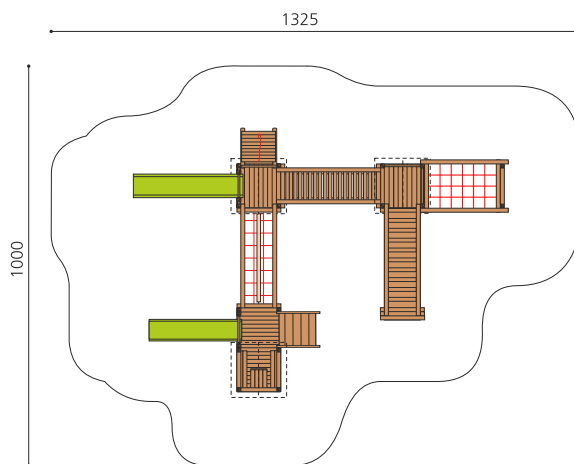

**Spieldorf mit verschiedenen Brücken und Klettermöglichkeiten.** Vielseitige Spielkombination mit verschiedenen Herausforderungen die der Kreativität viel Raum lassen. Klassische bimbo Konstruktion in einheimischer Weisstanne KDI, vandalensichere bc-ropo Seile, mit verzinkten Stahlkonsolen im Bodenbereich, GFK Kunststoff Rutsche. Oberfläche mit Naturöllasur farbig lasiert.

Création HINNEN

<b>Artikelnummer</b>	<b>BS.130.L</b>
<b>Artikelname</b>	<b>Kletterlandschaft 4 - farbig lasiert</b>
Spielalter	4+
Fallhöhe	200 cm
Platzbedarf	1325 x 1000 cm
Fallschutz	Nach Norm SN EN 1176
Fallschutzfläche	100 m <sup>2</sup>
Gerätemasse	935 x 675 x 360 cm
Fundamente	25 stk
Beton Total	2.88 m <sup>3</sup>
Schwerstes Teil	234 kg
Anzahl Monteure	2
Montagezeit Total	16 h
Ersatzteilgarantie	Lebenslang