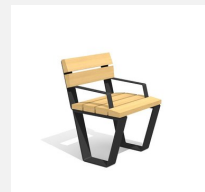

Eine neue Bank aus dem Hause HINNEN. Mit ergonomisch geformten Sitz- und Nutzflächen. Zum Aufschrauben. Gestell in Stahl verzinkt. Nach Wunsch: Gestell anthrazit, silber oder nach RAL beschichtet. Auflagen in Schweizer Douglasienholz, unbehandelt. Douglasien-/Lärchenholz kann in der Anfangszeit Harzaustritt aufweisen.

steel

Création HINNEN

Artikelnummer	BT.040.B1
Artikelname	Stuhl Primo
Gerätemasse	60 x 45 x 80 cm
Fundamente	2 stk
Beton Total	0.06 m ³
Schwerstes Teil	55 kg
Ersatzteilgarantie	Lebenslang

Andere Produkte dieser Gruppe

BT.040.B2
Bank PrimoBT.040.B2.C
Bank Primo colorBT.040.BA1
Stuhl Primo mit
ArmlehneBT.040.BA1.C
Stuhl Primo mit
Armlehne - color

BT.040.BA2
Bank Primo mit Armlehne

BT.040.BA2.C
Bank Primo mit Armlehne
color