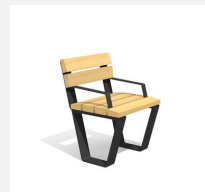

Eine neue Bankserie aus dem Hause HINNEN. Mit ergonomisch geformten Sitz- und Nutzflächen. Zum Aufschrauben. Gestell in Stahl verzinkt. Auflagen in Schweizer Douglasienholz, unbehandelt. Douglasien-/Lärchenholz kann in der Anfangszeit Harzaustritt aufweisen.

steel

Création HINNEN

<b>Artikelnummer</b>	<b>BT.040.B1</b>
<b>Artikelname</b>	<b>Stuhl Primo</b>
Gerätemasse	60 x 58 x 80 cm
Fundamente	2 stk
Beton Total	0.06 m <sup>3</sup>
Schwerstes Teil	55 kg
Ersatzteilgarantie	Lebenslang

Andere Produkte dieser Gruppe

BT.040.B2  
Bank Primo

BT.040.B2.C  
Bank Primo color

BT.040.BA1  
Stuhl Primo mit  
Armlehne

BT.040.BA1.C  
Stuhl Primo mit  
Armlehne - color

Direkt zum Produkt

BT.040.BA2  
Bank Primo mit Armlehne

BT.040.BA2.C  
Bank Primo mit Armlehne  
color

BT.040.H1  
Hocker Primo

BT.040.H2  
Hockerbank Primo

BT.040.H2.C  
Hockerbank Primo color

BT.040.T2  
Tisch Primo

BT.040.T2.C  
Tisch Primo color