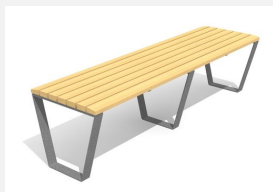

Eine neue Bank aus dem Hause HINNEN. Mit ergonomisch geformten Sitz- und Nutzflächen. Zum Aufschrauben. Gestell in Stahl verzinkt. Nach Wunsch: Gestell anthrazit, silber oder nach RAL beschichtet. Auflagen in Schweizer Douglasienholz, unbehandelt. Douglasien-/Lärchenholz kann in der Anfangszeit Harzaustritt aufweisen.

Andere Produkte dieser Gruppe

BT.040.B3.C  
Bank Primo 300 color

BT.040.BA3  
Bank Primo mit Armlehne 300

BT.040.BA3.C  
Bank Primo mit Armlehne 300 - color

BT.040.H3  
Hockerbank Primo 300

BT.040.H3.C  
Hockerbank Primo 300 - color

BT.040.HB3  
Bank Primo 300 mit  
Teiltrückenlehne

BT.040.HB3.C  
Bank Primo 300 mit  
Teiltrückenlehne - color

BT.040.T3  
Tisch Primo 300

BT.040.T3.C  
Tisch Primo 300 color