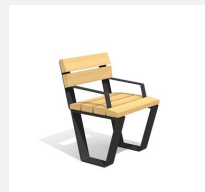

Eine neue Bank aus dem Hause HINNEN. Mit ergonomisch geformten Sitz- und Nutzflächen. Zum Aufschrauben. Gestell in Stahl verzinkt. Nach Wunsch: Gestell anthrazit, silber oder nach RAL beschichtet. Auflagen in Schweizer Douglasienholz, unbehandelt. Douglasien-/Lärchenholz kann in der Anfangszeit Harzaustritt aufweisen.

steel

color

Création HINNEN

<b>Artikelnummer</b>	<b>BT.040.BA1</b>
<b>Artikelname</b>	<b>Stuhl Primo mit Armlehne</b>
Gerätemasse	60 x 45 x 80 cm
Fundamente	2 stk
Beton Total	0.06 m <sup>3</sup>
Schwerstes Teil	57 kg
Ersatzteilgarantie	Lebenslang

Andere Produkte dieser Gruppe

BT.040.B1  
Stuhl Primo

BT.040.B2  
Bank Primo

BT.040.B2.C  
Bank Primo color

BT.040.BA1.C  
Stuhl Primo mit  
Armlehne - color

BT.040.BA2  
Bank Primo mit Armlehne

BT.040.BA2.C  
Bank Primo mit Armlehne  
color

BT.040.H1  
Hocker Primo

BT.040.H2  
Hockerbank Primo

BT.040.H2.C  
Hockerbank Primo color

BT.040.T2  
Tisch Primo

BT.040.T2.C  
Tisch Primo color

SOPR.031  
Hockerbank Primo -  
Sonderangebot