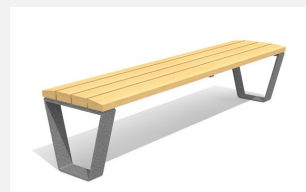

Eine neue Bank aus dem Hause HINNEN. Mit ergonomisch geformten Sitz- und Nutzflächen. Zum Aufschrauben. Gestell in Stahl verzinkt. Nach Wunsch: Gestell anthrazit, silber oder nach RAL beschichtet. Auflagen in Schweizer Douglasienholz, unbehandelt. Douglasien-/Lärchenholz kann in der Anfangszeit Harzaustritt aufweisen.

steel

color

Création HINNEN

<b>Artikelnummer</b>	<b>BT.040.BA1</b>
<b>Artikelname</b>	<b>Stuhl Primo mit Armlehne</b>
Gerätemasse	60 x 45 x 80 cm
Fundamente	2 stk
Beton Total	0.06 m <sup>3</sup>
Schwerstes Teil	57 kg
Ersatzteilgarantie	Lebenslang

Andere Produkte dieser Gruppe

BT.040.B1  
Stuhl Primo

BT.040.B2  
Bank Primo

BT.040.B2.C  
Bank Primo color

BT.040.BA1.C  
Stuhl Primo mit  
Armlehne - color

BT.040.BA2  
Bank Primo mit Armlehne

BT.040.BA2.C  
Bank Primo mit Armlehne  
color

BT.040.H1  
Hocker Primo

BT.040.H2  
Hockerbank Primo

BT.040.H2.C  
Hockerbank Primo color

BT.040.T2  
Tisch Primo

BT.040.T2.C  
Tisch Primo color

SOPR.031  
Hockerbank Primo -  
Sonderangebot