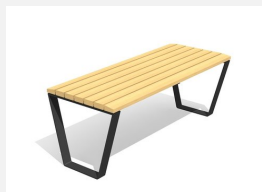

Eine neue Bank aus dem Hause HINNEN. Mit ergonomisch geformten Sitz- und Nutzflächen. Zum Aufschrauben. Gestell in Stahl verzinkt. Nach Wunsch: Gestell anthrazit, silber oder nach RAL beschichtet. Auflagen in Schweizer Douglasienholz, unbehandelt. Douglasien-/Lärchenholz kann in der Anfangszeit Harzaustritt aufweisen.

steel

color

Création HINNEN

<b>Artikelnummer</b>	<b>BT.040.BA1</b>
<b>Artikelname</b>	<b>Stuhl Primo mit Armlehne</b>
Gerätemasse	60 x 45 x 80 cm
Fundamente	2 stk
Beton Total	0.06 m <sup>3</sup>
Schwerstes Teil	57 kg
Ersatzteilgarantie	Lebenslang

Andere Produkte dieser Gruppe

BT.040.B1  
Stuhl Primo

BT.040.B2  
Bank Primo

BT.040.B2.C  
Bank Primo color

BT.040.BA1.C  
Stuhl Primo mit  
Armlehne - color

BT.040.BA2  
Bank Primo mit Armlehne

BT.040.BA2.C  
Bank Primo mit Armlehne  
color

BT.040.H1  
Hocker Primo

BT.040.H2  
Hockerbank Primo

BT.040.H2.C  
Hockerbank Primo color

BT.040.T2  
Tisch Primo

BT.040.T2.C  
Tisch Primo color

SOPR.031  
Hockerbank Primo -  
Sonderangebot