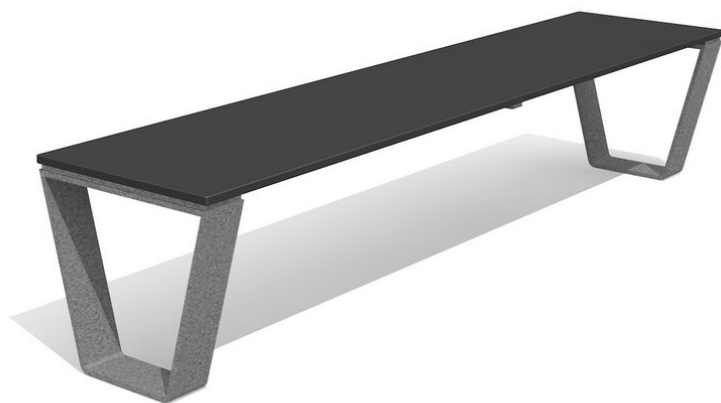

**Zeitgemäss und äusserst resistent.** Gestell zum Aufschrauben. Stahlgestell verzinkt. Auflagen in wetterbeständigen und kratzfesten Kunststoffplatten HPL anthrazit oder nach Farbkarte.

Création HINNEN

<b>Artikelnummer</b>	<b>BT.052.H2</b>
<b>Artikelname</b>	<b>Hockerbank Primo duro - steel</b>
Gerätemasse	200 x 45 x 45 cm
Fundamente	2 stk
Beton Total	0.06 m <sup>3</sup>
Schwerstes Teil	90 kg
Ersatzteilgarantie	Lebenslang

Andere Produkte dieser Gruppe

BT.052.H2.C  
Hockerbank Primo duro - color

BT.052.H2.I  
Hockerbank Primo duro - inox

BT.052.T2  
Tisch Primo duro - steel

BT.052.T2.C  
Tisch Primo duro - color

BT.052.T2.I  
Tisch Primo duro - inox