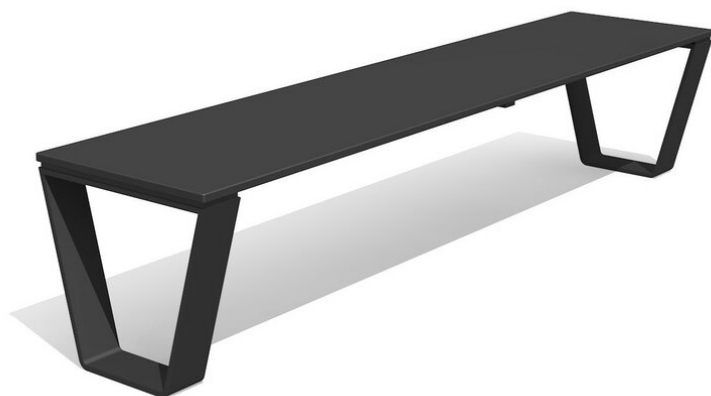

Zeitgemäss und äusserst resistent. Gestell zum Aufschrauben. Stahlgestell verzinkt und anthrazit lackiert auf Anfrage nach RAL. Auflagen in wetterbeständigen Kunststoffplatten HPL anthrazit.

steel color inox

Création HINNEN

| | |
|----------------------|--------------------------------------|
| Artikelnummer | BT.052.H2.C |
| Artikelname | Hockerbank Primo duro - color |
| Gerätemasse | 200 x 45 x 45 cm |
| Fundamente | 2 stk |
| Beton Total | 0.06 m ³ |
| Schwerstes Teil | 90 kg |
| Ersatzteilgarantie | Lebenslang |

Andere Produkte dieser Gruppe

BT.052.H2
Hockerbank Primo duro - steel

BT.052.H2.I
Hockerbank Primo duro - inox

BT.052.T2
Tisch Primo duro - steel

BT.052.T2.C
Tisch Primo duro - color

BT.052.T2.I
Tisch Primo duro - inox