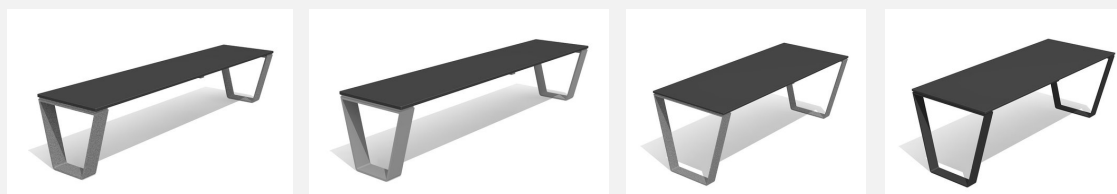

Zeitgemäss und äusserst resistent. Gestell zum Aufschrauben. Stahlgestell verzinkt und anthrazit lackiert auf Anfrage nach RAL. Auflagen in wetterbeständigen Kunststoffplatten HPL anthrazit.

steel color inox

Création HINNEN

| | |
|----------------------|--------------------------------------|
| Artikelnummer | BT.052.H2.C |
| Artikelname | Hockerbank Primo duro - color |
| Gerätemasse | 200 x 45 x 45 cm |
| Fundamente | 2 stk |
| Beton Total | 0.06 m ³ |
| Schwerstes Teil | 90 kg |
| Ersatzteilgarantie | Lebenslang |

Andere Produkte dieser Gruppe

BT.052.H2
Hockerbank Primo duro - steel

BT.052.H2.I
Hockerbank Primo duro - inox

BT.052.T2
Tisch Primo duro - steel

BT.052.T2.C
Tisch Primo duro - color

BT.052.T2.I
Tisch Primo duro - inox

BT.053.H2
Hockerbank Arco duro - steel

BT.053.H2.C
Hockerbank Arco duro - color

BT.053.H2.I
Hockerbank Arco duro - inox

BT.053.T2
Tisch Arco duro - steel

BT.053.T2.C
Tisch Arco duro - color

BT.053.T2.I
Tisch Arco duro - inox