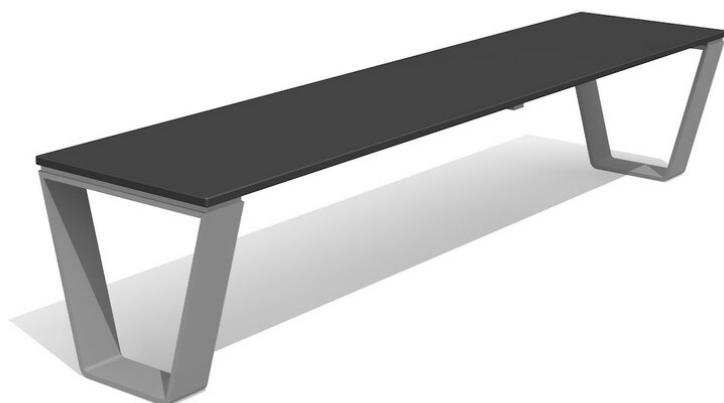

Zeitgemäss und äusserst resistent. Gestell zum Aufschrauben. Gestell in Edelstahl. Nach Wunsch zusätzlich anthrazit lackiert. Auflagen in wetterbeständigen und kratzfesten Kunststoffplatten HPL anthrazit oder nach Farbkarte.

Création HINNEN

Artikelnummer	BT.052.H2.I
Artikelname	Hockerbank Primo duro - inox
Gerätemasse	200 x 45 x 45 cm
Fundamente	2 stk
Beton Total	0.06 m ³
Schwerstes Teil	90 kg
Ersatzteilgarantie	Lebenslang

Andere Produkte dieser Gruppe

BT.052.H2
Hockerbank Primo duro - steel

BT.052.H2.C
Hockerbank Primo duro - color

BT.052.T2
Tisch Primo duro - steel

BT.052.T2.C
Tisch Primo duro - color

BT.052.T2.I
Tisch Primo duro - inox