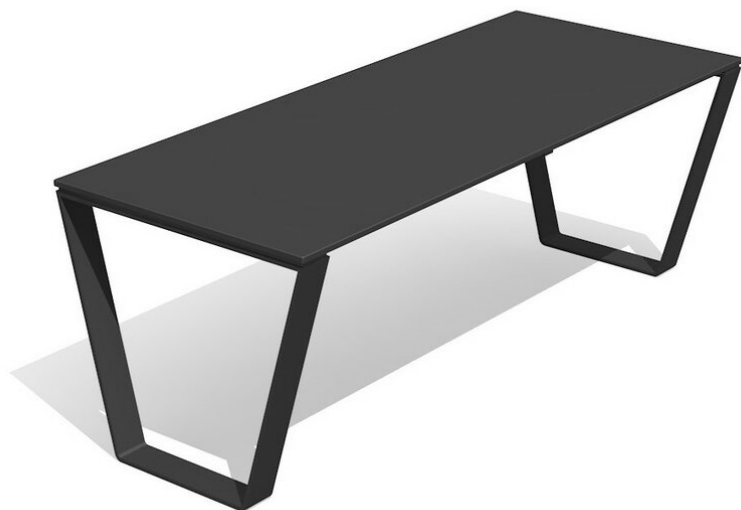

**Zeitgemäss und äusserst resistent.** Gestell zum Aufschrauben. Stahlgestell verzinkt und farbig beschichtet. Nach Wunsch zusätzlich anthrazit lackiert. Auflagen in wetterbeständigen und kratzfesten Kunststoffplatten HPL anthrazit oder nach Farbkarte.

steel

color

inox

Création HINNEN

<b>Artikelnummer</b>	<b>BT.052.T2.C</b>
<b>Artikelname</b>	<b>Tisch Primo duro - color</b>
<b>Gerätemasse</b>	200 x 90 x 75 cm
<b>Fundamente</b>	2 stk
<b>Schwerstes Teil</b>	150 kg
<b>Ersatzteilgarantie</b>	Lebenslang

## Andere Produkte dieser Gruppe

BT.052.H2  
Hockerbank Primo duro -  
steel

BT.052.H2.C  
Hockerbank Primo duro - color

BT.052.H2.I  
Hockerbank Primo duro - inox

BT.052.T2  
Tisch Primo duro - steel

BT.052.T2.I  
Tisch Primo duro - inox