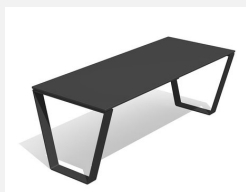

Zeitgemäss und äusserst resistent. Gestell zum Aufschrauben. Gestell in Edelstahl. Nach Wunsch zusätzlich anthrazit lackiert. Auflagen in wetterbeständigen und kratzfesten Kunststoffplatten HPL anthrazit oder nach Farbkarte.

steel

color

inox

Création HINNEN

Artikelnummer	BT.052.T2.I
Artikelname	Tisch Primo duro - inox
Gerätemasse	200 x 90 x 75 cm
Fundamente	2 stk
Schwerstes Teil	150 kg
Ersatzteilgarantie	Lebenslang

Andere Produkte dieser Gruppe

BT.052.H2
Hockerbank Primo duro -
steel

BT.052.H2.C
Hockerbank Primo duro - color

BT.052.H2.I
Hockerbank Primo duro - inox

BT.052.T2
Tisch Primo duro - steel

BT.052.T2.C
Tisch Primo duro - color

BT.053.H2
Hockerbank Arco duro -
steel

BT.053.H2.C
Hockerbank Arco duro - color

BT.053.H2.I
Hockerbank Arco duro - inox

BT.053.T2
Tisch Arco duro - steel

BT.053.T2.C
Tisch Arco duro - color

BT.053.T2.I
Tisch Arco duro - inox