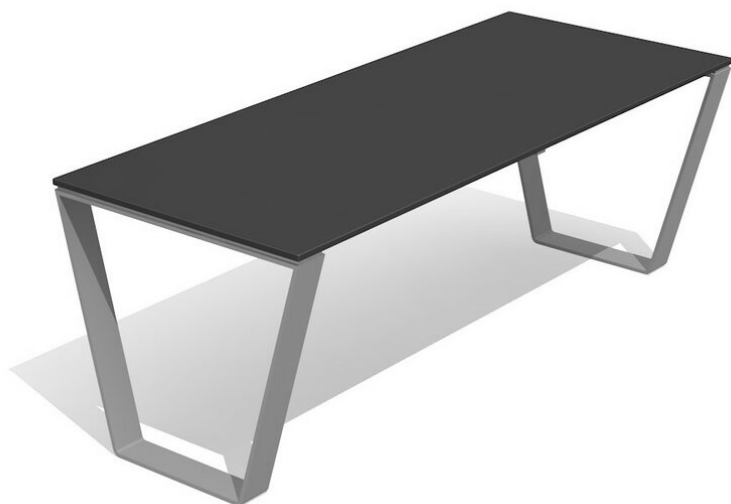

Zeitgemäss und äusserst resistent. Gestell zum Aufschrauben. Gestell in Edelstahl. Nach Wunsch zusätzlich anthrazit lackiert. Auflagen in wetterbeständigen und kratzfesten Kunststoffplatten HPL anthrazit oder nach Farbkarte.

steel

color

inox

Création HINNEN

Artikelnummer	BT.052.T2.I
Artikelname	Tisch Primo duro - inox
Gerätemasse	200 x 90 x 75 cm
Fundamente	2 stk
Schwerstes Teil	150 kg
Ersatzteilgarantie	Lebenslang

Andere Produkte dieser Gruppe

BT.052.H2
Hockerbank Primo duro -
steel

BT.052.H2.C
Hockerbank Primo duro - color

BT.052.H2.I
Hockerbank Primo duro - inox

BT.052.T2
Tisch Primo duro - steel

BT.052.T2.C
Tisch Primo duro - color

BT.053.H2
Hockerbank Arco duro -
steel