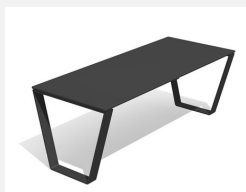

**Zeitgemäss und äusserst resistent.** Gestell zum Aufschrauben oder frei aufstellbar. Stahlgestell standardmässig verzinkt. Nach Wunsch zusätzlich anthrazit lackiert. Auflagen in wetterbeständigen und kratzfesten Kunststoffplatten HPL anthrazit oder nach Farbkarte.

steel

color

inox

Création HINNEN

<b>Artikelnummer</b>	<b>BT.053.H2.C</b>
<b>Artikelname</b>	<b>Hockerbank Arco duro - color</b>
<b>Gerätemasse</b>	205 x 46.5 x 45 cm
<b>Fundamente</b>	2 stk
<b>Beton Total</b>	0.05 m <sup>3</sup>
<b>Schwerstes Teil</b>	80 kg
<b>Ersatzteilgarantie</b>	Lebenslang

## Andere Produkte dieser Gruppe

BT.052.H2  
Hockerbank Primo duro -  
steel

BT.052.H2.C  
Hockerbank Primo duro - color

BT.052.H2.I  
Hockerbank Primo duro - inox

BT.052.T2  
Tisch Primo duro - steel

BT.052.T2.C  
Tisch Primo duro - color

BT.052.T2.I  
Tisch Primo duro - inox

BT.053.H2  
Hockerbank Arco duro -  
steel

BT.053.H2.I  
Hockerbank Arco duro - inox

BT.053.T2  
Tisch Arco duro - steel

BT.053.T2.C  
Tisch Arco duro - color

BT.053.T2.I  
Tisch Arco duro - inox