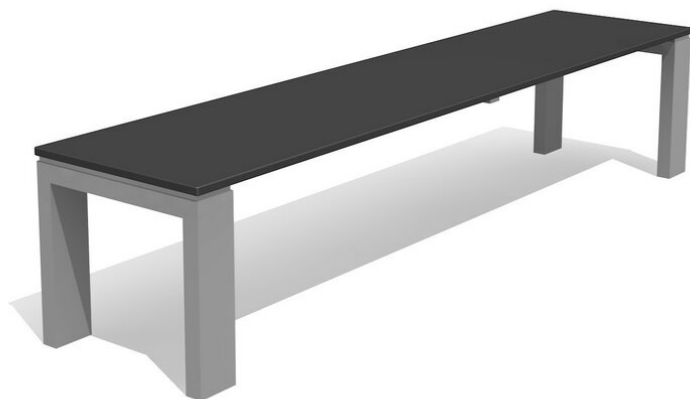

Zeitgemäss und äusserst resistent. Gestell zum Aufschrauben oder frei aufstellbar. Gestell in Edelstahl. Nach Wunsch zusätzlich anthrazit lackiert. Auflagen in wetterbeständigen und kratzfesten Kunststoffplatten HPL anthrazit oder nach Farbkarte.

steel

color

inox

Création HINNEN

Artikelnummer	BT.053.H2.I
Artikelname	Hockerbank Arco duro - inox
Gerätemasse	205 x 46.5 x 45 cm
Fundamente	2 stk
Beton Total	0.05 m ³
Schwerstes Teil	80 kg
Ersatzteilgarantie	Lebenslang

Andere Produkte dieser Gruppe

BT.052.H2
Hockerbank Primo duro -
steel

BT.052.H2.C
Hockerbank Primo duro - color

BT.052.H2.I
Hockerbank Primo duro - inox

BT.052.T2
Tisch Primo duro - steel

BT.052.T2.C
Tisch Primo duro - color