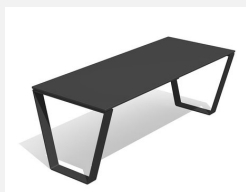

Zeitgemäss und äusserst resistent. Gestell zum Aufschrauben oder frei aufstellbar. Gestell in Edelstahl. Nach Wunsch zusätzlich anthrazit lackiert. Auflagen in wetterbeständigen und kratzfesten Kunststoffplatten HPL anthrazit oder nach Farbkarte.

steel

color

inox

Création HINNEN

Artikelnummer	BT.053.H2.I
Artikelname	Hockerbank Arco duro - inox
Gerätemasse	205 x 46.5 x 45 cm
Fundamente	2 stk
Beton Total	0.05 m ³
Schwerstes Teil	80 kg
Ersatzteilgarantie	Lebenslang

Andere Produkte dieser Gruppe

BT.052.H2
Hockerbank Primo duro -
steel

BT.052.H2.C
Hockerbank Primo duro - color

BT.052.H2.I
Hockerbank Primo duro - inox

BT.052.T2
Tisch Primo duro - steel

BT.052.T2.C
Tisch Primo duro - color

BT.052.T2.I
Tisch Primo duro - inox

BT.053.H2
Hockerbank Arco duro -
steel

BT.053.H2.C
Hockerbank Arco duro - color

BT.053.T2
Tisch Arco duro - steel

BT.053.T2.C
Tisch Arco duro - color

BT.053.T2.I
Tisch Arco duro - inox