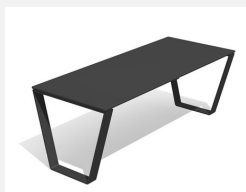

Zeitgemäss und äusserst resistent. Gestell zum Aufschrauben oder frei aufstellbar. Gestell in Edelstahl. Nach Wunsch zusätzlich anthrazit lackiert. Auflagen in wetterbeständigen und kratzfesten Kunststoffplatten HPL anthrazit oder nach Farbkarte.

steel

color

inox

Création HINNEN

Artikelnummer	BT.053.T2.I
Artikelname	Tisch Arco duro - inox
Gerätemasse	205 x 90 x 75 cm
Fundamente	2 stk
Beton Total	0.08 m ³
Schwerstes Teil	145 kg
Ersatzteilgarantie	Lebenslang

Andere Produkte dieser Gruppe

BT.052.H2
Hockerbank Primo duro -
steel

BT.052.H2.C
Hockerbank Primo duro - color

BT.052.H2.I
Hockerbank Primo duro - inox

BT.052.T2
Tisch Primo duro - steel

BT.052.T2.C
Tisch Primo duro - color

BT.052.T2.I
Tisch Primo duro - inox

BT.053.H2
Hockerbank Arco duro -
steel

BT.053.H2.C
Hockerbank Arco duro - color

BT.053.H2.I
Hockerbank Arco duro - inox

BT.053.T2
Tisch Arco duro - steel

BT.053.T2.C
Tisch Arco duro - color