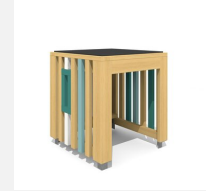

BX.010.S1.L
bimbox Mini
Spielwürfel HO -