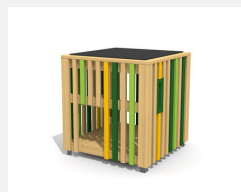

Cooler Spiel- und Sitzfläche. DAS ORIGINAL in attraktivem Design und vielseitiger Nutzung. Durch individuelle Kombinationsmöglichkeiten gestalten Sie Ihre eigene Spiel- und Sitzlandschaft. In unbehandeltem Schweizer Douglasienholz, mit verzinkten Stahlkonsolen im Bodenbereich.

natur

lasur

Création HINNEN

Artikelnummer BX.010.M25
Artikelname bimbox Spielpodest M25

Spielalter 2+
Fallhöhe 25 cm
Platzbedarf 460 x 460 cm
Fallschutz Minimum Rasen
Fallschutzfläche 21 m²
Gerätemasse 160 x 160 x 25 cm
Fundamente 4 stk
Beton Total 0,55 m³
Schwerstes Teil 135 kg
Anzahl Monteure 1
Montagezeit Total 1 h
Ersatzteilgarantie Lebenslang
Spezielles Auf Rasen aufstellbar

Andere Produkte dieser Gruppe

BX.010.M2
bimbox Spielwürfel
MINH

BX.010.M2.L
bimbox Spielwürfel
MINH - lasiert

BX.010.M25.L
bimbox Spielpodest M25 - lasiert

BX.010.M3
bimbox Spielwürfel MINH mit
Kriechröhre