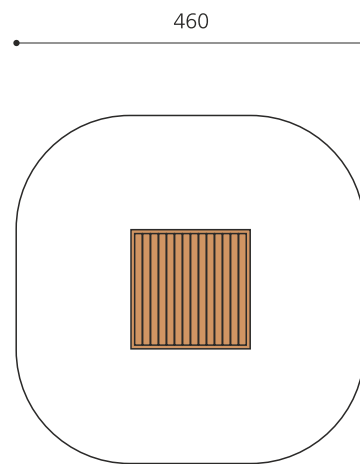

natur

lasur

Création HINNEN

Artikelnummer BX.010.M25
Artikelname bimbox Spielpodest M25

Spielalter 2+
Fallhöhe 25 cm
Platzbedarf 460 x 460 cm
Fallschutz Minimum Rasen
Fallschutzfläche 21 m²
Gerätemasse 160 x 160 x 25 cm
Fundamente 4 stk
Beton Total 0,55 m³
Schwerstes Teil 135 kg
Anzahl Monteure 1
Montagezeit Total 1 h
Ersatzteilgarantie Lebenslang
Spezielles Auf Rasen aufstellbar

Andere Produkte dieser Gruppe

BX.010.M2
bimbox Spielwürfel
MINH

BX.010.M2.L
bimbox Spielwürfel
MINH - lasiert

BX.010.M25.L
bimbox Spielpodest M25 - lasiert

BX.010.M3
bimbox Spielwürfel MINH mit
Kriechröhre