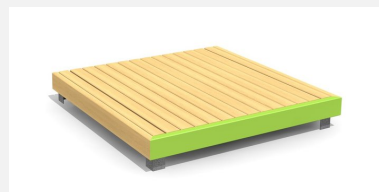

Cooler Spiel- und Sitzfläche. DAS ORIGINAL in attraktivem Design und vielseitiger Nutzung. Durch individuelle Kombinationsmöglichkeiten gestalten Sie Ihre eigene Spiel- und Sitzlandschaft. In unbehandeltem Schweizer Douglasienholz, mit verzinkten Stahlkonsolen im Bodenbereich.

natur

lasur

Création HINNEN

Artikelnummer BX.010.M25
Artikelname bimbox Spielpodest M25

Spielalter 2+
Fallhöhe 25 cm
Platzbedarf 460 x 460 cm
Fallschutz Minimum Rasen
Fallschutzfläche 21 m²
Gerätemasse 160 x 160 x 25 cm
Fundamente 4 stk
Beton Total 0,55 m³
Schwerstes Teil 135 kg
Anzahl Monteure 1
Montagezeit Total 1 h
Ersatzteilgarantie Lebenslang
Spezielles Auf Rasen aufstellbar

Andere Produkte dieser Gruppe

BX.010.M2
bimbox Spielwürfel
MINH

BX.010.M2.L
bimbox Spielwürfel
MINH - lasiert

BX.010.M25.L
bimbox Spielpodest M25 - lasiert

BX.010.M3
bimbox Spielwürfel MINH mit
Kriechröhre