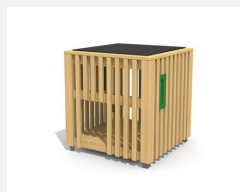

Andere Produkte dieser Gruppe

BX.010.M2
bimbox Spielwürfel
MINH