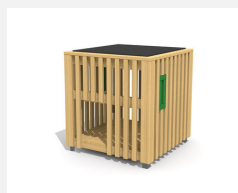

Andere Produkte dieser Gruppe

BX.010.M2
bimbox Spielwürfel
MINH