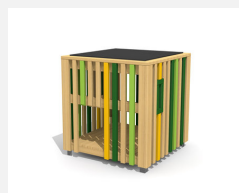

Cooler Spiel- und Sitzfläche. DAS ORIGINAL in attraktivem Design und vielseitiger Nutzung. Durch individuelle Kombinationsmöglichkeiten gestalten Sie Ihre eigene Spiel- und Sitzlandschaft. In unbehandeltem Schweizer Douglasienholz, mit verzinkten Stahlkonsolen im Bodenbereich, Oberfläche mit Naturöl lasiert, Farben nach Auswahl.

natur

lasur

Création HINNEN

Artikelnummer BX.010.M25.L
Artikelname bimbox Spielpodest M25 - lasiert

Spielalter 2+
Fallhöhe 25 cm
Platzbedarf 460 x 460 cm
Fallschutz Minimum Rasen
Fallschutzfläche 21 m²
Gerätemasse 160 x 160 x 25 cm
Fundamente 4 stk
Beton Total 0.55 m³
Schwerstes Teil 135 kg
Anzahl Monteure 1
Montagezeit Total 1 h
Ersatzteilgarantie Lebenslang
Spezielles Auf Rasen aufstellbar

Andere Produkte dieser Gruppe

BX.010.M2
bimbox Spielwürfel
MINH

BX.010.M2.L
bimbox Spielwürfel
MINH - lasiert

BX.010.M25
bimbox Spielpodest M25

BX.010.M3
bimbox Spielwürfel MINH mit
Kriechröhre

BX.010.M3.L
bimbox Spielwürfel MINH
mit Kriechröhre - lasiert