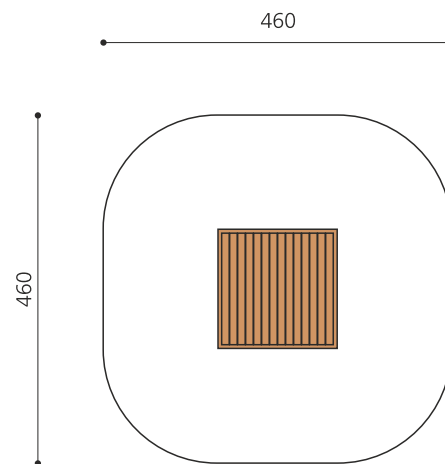

natur

lasur

Création HINNEN

Artikelnummer BX.010.M25.L
Artikelname bimbox Spielpodest M25 - lasiert

Spielalter 2+
Fallhöhe 25 cm
Platzbedarf 460 x 460 cm
Fallschutz Minimum Rasen
Fallschutzfläche 21 m²
Gerätemasse 160 x 160 x 25 cm
Fundamente 4 stk
Beton Total 0.55 m³
Schwerstes Teil 135 kg
Anzahl Monteure 1
Montagezeit Total 1 h
Ersatzteilgarantie Lebenslang
Spezielles Auf Rasen aufstellbar

Andere Produkte dieser Gruppe

BX.010.M2
bimbox Spielwürfel
MINH

BX.010.M2.L
bimbox Spielwürfel
MINH - lasiert

BX.010.M25
bimbox Spielpodest M25

BX.010.M3
bimbox Spielwürfel MINH mit
Kriechröhre

BX.010.M3.L
bimbox Spielwürfel MINH
mit Kriechröhre - lasiert