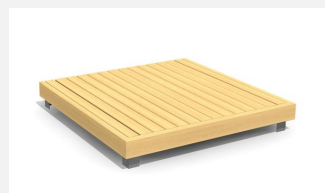

BX.010.M25
bimbox Spielpodest M25