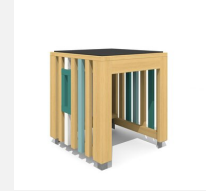

Cooler Spiel- und Sitzfläche. DAS ORIGINAL in attraktivem Design und vielseitiger Nutzung. Durch individuelle Kombinationsmöglichkeiten gestalten Sie Ihre eigene Spiel- und Sitzlandschaft. In unbehandeltem Schweizer Douglasienholz, mit verzinkten Stahlkonsolen im Bodenbereich, Oberfläche mit Naturöl lasiert, Farben nach Auswahl.

natur

lasur

Création HINNEN

Artikelnummer BX.010.M25.L
Artikelname bimbox Spielpodest M25 - lasiert

Spielalter 2+
Fallhöhe 25 cm
Platzbedarf 460 x 460 cm
Fallschutz Minimum Rasen
Fallschutzfläche 21 m²
Gerätemasse 160 x 160 x 25 cm
Fundamente 4 stk
Beton Total 0.55 m³
Schwerstes Teil 135 kg
Anzahl Monteure 1
Montagezeit Total 1 h
Ersatzteilgarantie Lebenslang
Spezielles Auf Rasen aufstellbar

Andere Produkte dieser Gruppe

BX.010.M2
bimbox Spielwürfel
MINH

BX.010.M2.L
bimbox Spielwürfel
MINH - lasiert

BX.010.M25
bimbox Spielpodest M25

BX.010.M3
bimbox Spielwürfel MINH mit
Kriechröhre

BX.010.M3.L
bimbox Spielwürfel MINH
mit Kriechröhre - lasiert

BX.010.S1
Bimbox Mini
Spielwürfel HO

BX.010.S1.L
bimbox Mini
Spielwürfel HO -

BX.010.S2
bimbox Mini
Spielwürfel CHI

BX.010.S2.L
bimbox Mini
Spielwürfel CHI -

BX.010.S25
bimbox Spielpodest S25

BX.010.S25.L
bimbox Spielpodest S25 - lasiert