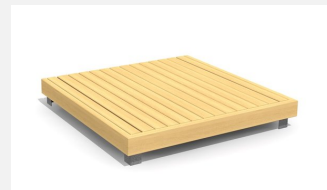

BX.010.M25
bimbox Spielpodest M25