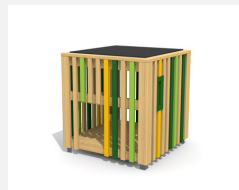

**Kompakte Versteck-Kombination.** DAS ORIGINAL. Eine kleine Spielwelt. Hier können die Kinder spielen, sich verstecken und der Fantasie freien Lauf lassen. In unbehandeltem Schweizer Douglasienholz, mit verzinkten Stahlkonsolen im Bodenbereich, Dach in wetter- und schlagfester Kunststoffplatte anthrazit, Kriechröhre in Edelstahl, Oberfläche mit Naturöl lasiert, Farben nach Auswahl.

natur

lasur

Création HINNEN

<b>Artikelnummer</b>	<b>BX.010.M3.L</b>
<b>Artikelname</b>	<b>bimbox Spielwürfel MINH mit Kriechröhre - lasiert</b>
Spielalter	2+
Fallhöhe	175 cm
Platzbedarf	650 x 515 cm
Fallschutz	Nach Norm SN EN 1176
Fallschutzfläche	31 m <sup>2</sup>
Gerätemasse	350 x 210 x 175 cm
Fundamente	5 stk
Beton Total	0.66 m <sup>3</sup>
Schwerstes Teil	300 kg
Anzahl Monteure	2
Montagezeit Total	4 h
Ersatzteilgarantie	Lebenslang
Spezielles	Urheberrechtlich geschützt mit eingetragendem Designschutz Nr. 145547.

Andere Produkte dieser Gruppe

**BX.010.M2**  
bimbox Spielwürfel  
MINH

**BX.010.M2.L**  
bimbox Spielwürfel  
MINH - lasiert

**BX.010.M25**  
bimbox Spielpodest M25

BX.010.M25.L  
bimbox Spielpodest M25 - lasiert