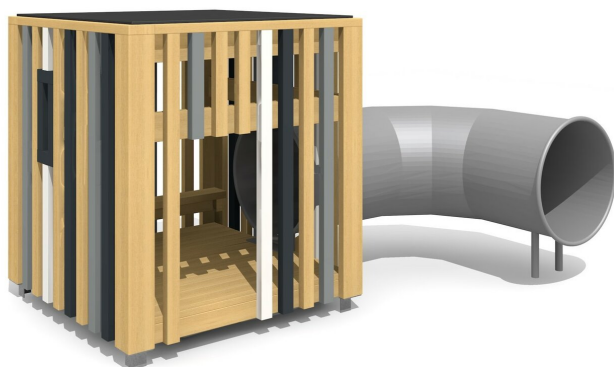

**Kompakte Versteck-Kombination.** DAS ORIGINAL. Eine kleine Spielwelt. Hier können die Kinder spielen, sich verstecken und der Fantasie freien Lauf lassen. In unbehandeltem Schweizer Douglasienholz, mit verzinkten Stahlkonsolen im Bodenbereich, Dach in wetter- und schlagfester Kunststoffplatte anthrazit, Kriechröhre in Edelstahl, Oberfläche mit Naturöl lasiert, Farben nach Auswahl.

natur

lasur

Création HINNEN

<b>Artikelnummer</b>	<b>BX.010.M3.L</b>
<b>Artikelname</b>	<b>bimbox Spielwürfel MINH mit Kriechröhre - lasiert</b>
Spielalter	2+
Fallhöhe	175 cm
Platzbedarf	650 x 515 cm
Fallschutz	Nach Norm SN EN 1176
Fallschutzfläche	31 m <sup>2</sup>
Gerätemasse	350 x 210 x 175 cm
Fundamente	5 stk
Beton Total	0.66 m <sup>3</sup>
Schwerstes Teil	300 kg
Anzahl Monteure	2
Montagezeit Total	4 h
Ersatzteilgarantie	Lebenslang
Spezielles	Urheberrechtlich geschützt mit eingetragendem Designschutz Nr. 145547.

Andere Produkte dieser Gruppe

**BX.010.M2**  
bimbox Spielwürfel  
MINH

**BX.010.M2.L**  
bimbox Spielwürfel  
MINH - lasiert

**BX.010.M25**  
bimbox Spielpodest M25

BX.010.M25.L  
bimbox Spielpodest M25 - lasiert