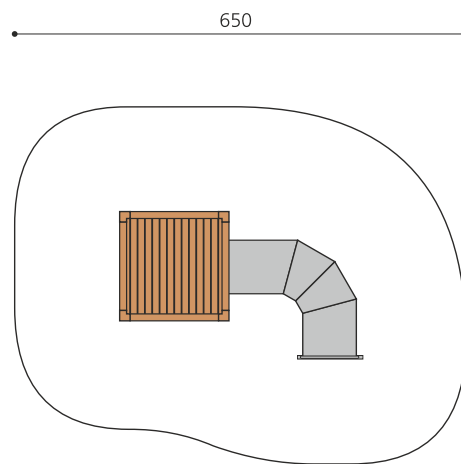

natur

lasur

Création HINNEN

<b>Artikelnummer</b>	<b>BX.010.M3.L</b>
<b>Artikelname</b>	<b>bimbox Spielwürfel MINH mit Kriechröhre - lasiert</b>
Spielalter	2+
Fallhöhe	175 cm
Platzbedarf	650 x 515 cm
Fallschutz	Nach Norm SN EN 1176
Fallschutzfläche	31 m <sup>2</sup>
Gerätemasse	350 x 210 x 175 cm
Fundamente	5 stk
Beton Total	0.66 m <sup>3</sup>
Schwerstes Teil	300 kg
Anzahl Monteure	2
Montagezeit Total	4 h
Ersatzteilgarantie	Lebenslang
Spezielles	Urheberrechtlich geschützt mit eingetragendem Designschutz Nr. 145547.

Andere Produkte dieser Gruppe

**BX.010.M2**  
bimbox Spielwürfel  
MINH

**BX.010.M2.L**  
bimbox Spielwürfel  
MINH - lasiert

**BX.010.M25**  
bimbox Spielpodest M25

BX.010.M25.L  
bimbox Spielpodest M25 - lasiert