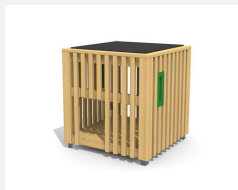

Andere Produkte dieser Gruppe

BX.010.M2
bimbox Spielwürfel
MINH