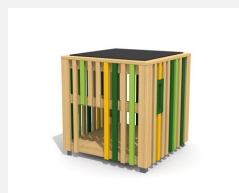

Spielhaus ohne Boden. DAS ORIGINAL. Für die kleineren Kinder. Hier können sie spielen, sich verstecken und der Fantasie freien Lauf lassen. In unbehandeltem Schweizer Douglasienholz, mit verzinkten Stahlkonsolen im Bodenbereich, Dach in wetter- und schlagfester Kunststoffplatte anthrazit, Oberfläche mit Naturöl lasiert, Farben nach Auswahl.

natur

lasur

Création HINNEN

Artikelnummer BX.010.S1.L
Artikelname bimbox Mini Spielwürfel HO - lasiert

Spielalter 2+
Fallhöhe 25 cm
Platzbedarf 413 x 413 cm
Fallschutz Minimum Rasen
Fallschutzfläche 17 m²
Gerätemasse 113 x 113 x 123 cm
Fundamente 4 stk
Beton Total 0.55 m³
Schwerstes Teil 175 kg
Anzahl Monteure 1
Montagezeit Total 1 h
Ersatzteilgarantie Lebenslang
Spezielles Urheberrechtlich geschützt mit eingetragenem Designschutz Nr. 145547.

Andere Produkte dieser Gruppe

BX.010.M2
bimbox Spielwürfel
MINH

BX.010.M2.L
bimbox Spielwürfel
MINH - lasiert

BX.010.M25
bimbox Spielpodest M25

BX.010.M25.L
bimbox Spielpodest M25 - lasiert

BX.010.M3
bimbox Spielwürfel MINH mit
Kriechröhre