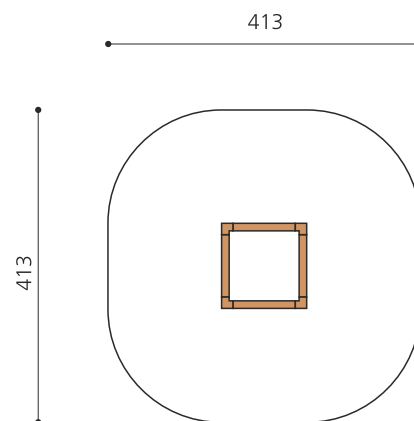

natur

lasur

Création HINNEN

Artikelnummer BX.010.S1.L
Artikelname bimbox Mini Spielwürfel HO - lasiert

Spielalter 2+
Fallhöhe 25 cm
Platzbedarf 413 x 413 cm
Fallschutz Minimum Rasen
Fallschutzfläche 17 m²
Gerätemasse 113 x 113 x 123 cm
Fundamente 4 stk
Beton Total 0.55 m³
Schwerstes Teil 175 kg
Anzahl Monteure 1
Montagezeit Total 1 h
Ersatzteilgarantie Lebenslang
Spezielles Urheberrechtlich geschützt mit eingetragenem Designschutz Nr. 145547.

Andere Produkte dieser Gruppe

BX.010.M2
bimbox Spielwürfel
MINH

BX.010.M2.L
bimbox Spielwürfel
MINH - lasiert

BX.010.M25
bimbox Spielpodest M25

BX.010.M25.L
bimbox Spielpodest M25 - lasiert

BX.010.M3
bimbox Spielwürfel MINH mit
Kriechröhre