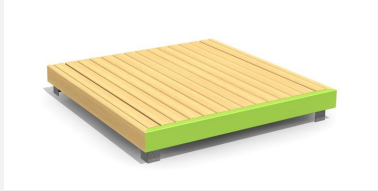

Spielhaus mit Boden. DAS ORIGINAL. Für die kleineren Kinder. Hier können sie spielen, sich verstecken und der Fantasie freien Lauf lassen. In unbehandeltem Schweizer Douglasienholz, mit verzinkten Stahlkonsolen im Bodenbereich, Dach in wetter- und schlagfester Kunststoffplatte anthrazit.

Création HINNEN

Artikelnummer	BX.010.S2
Artikelname	bimbox Mini Spielwürfel CHI
Spielalter	2+
Fallhöhe	25 cm
Platzbedarf	413 x 413 cm
Fallschutz	Minimum Rasen
Fallschutzfläche	17 m ²
Gerätemasse	113 x 113 x 123 cm
Fundamente	4 stk
Beton Total	0.55 m ³
Schwerstes Teil	175 kg
Anzahl Monteure	1
Montagezeit Total	1 h
Ersatzteilgarantie	Lebenslang
Spezielles	Urheberrechtlich geschützt mit eingetragendem Designschutz Nr. 145547.

Andere Produkte dieser Gruppe

BX.010.M2
bimbox Spielwürfel
MINH

BX.010.M2.L
bimbox Spielwürfel
MINH - lasiert

BX.010.M25
bimbox Spielpodest M25

BX.010.M25.L
bimbox Spielpodest M25 - lasiert

BX.010.M3
bimbox Spielwürfel MINH mit
Kriechröhre