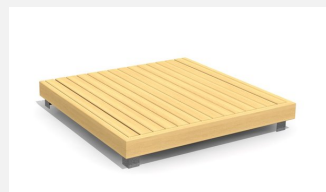

BX.010.M25
bimbox Spielpodest M25