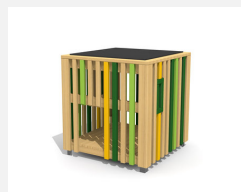

Spielhaus mit Boden. DAS ORIGINAL. Für die kleineren Kinder. Hier können sie spielen, sich verstecken und der Fantasie freien Lauf lassen. In unbehandeltem Schweizer Douglasienholz, mit verzinkten Stahlkonsolen im Bodenbereich, Dach in wetter- und schlagfester Kunststoffplatte anthrazit.

Création HINNEN

Artikelnummer	BX.010.S2
Artikelname	bimbox Mini Spielwürfel CHI
Spielalter	2+
Fallhöhe	25 cm
Platzbedarf	413 x 413 cm
Fallschutz	Minimum Rasen
Fallschutzfläche	17 m ²
Gerätemasse	113 x 113 x 123 cm
Fundamente	4 stk
Beton Total	0.55 m ³
Schwerstes Teil	175 kg
Anzahl Monteure	1
Montagezeit Total	1 h
Ersatzteilgarantie	Lebenslang
Spezielles	Urheberrechtlich geschützt mit eingetragendem Designschutz Nr. 145547.

Andere Produkte dieser Gruppe

BX.010.M2
bimbox Spielwürfel
MINH

BX.010.M2.L
bimbox Spielwürfel
MINH - lasiert

BX.010.M25
bimbox Spielpodest M25

BX.010.M25.L
bimbox Spielpodest M25 - lasiert

BX.010.M3
bimbox Spielwürfel MINH mit
Kriechröhre