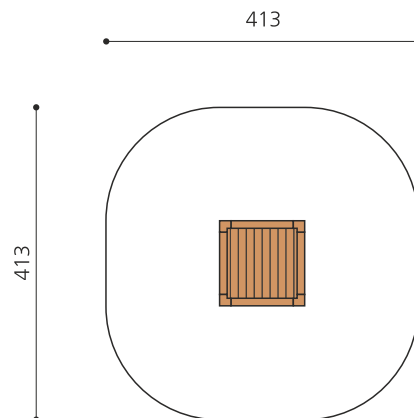

Spielhaus mit Boden. DAS ORIGINAL. Für die kleineren Kinder. Hier können sie spielen, sich verstecken und der Fantasie freien Lauf lassen. In unbehandeltem Schweizer Douglasienholz, mit verzinkten Stahlkonsolen im Bodenbereich, Dach in wetter- und schlagfester Kunststoffplatte anthrazit.

Création HINNEN

Artikelnummer	BX.010.S2
Artikelname	bimbox Mini Spielwürfel CHI
Spielalter	2+
Fallhöhe	25 cm
Platzbedarf	413 x 413 cm
Fallschutz	Minimum Rasen
Fallschutzfläche	17 m ²
Gerätemasse	113 x 113 x 123 cm
Fundamente	4 stk
Beton Total	0.55 m ³
Schwerstes Teil	175 kg
Anzahl Monteure	1
Montagezeit Total	1 h
Ersatzteilgarantie	Lebenslang
Spezielles	Urheberrechtlich geschützt mit eingetragendem Designschutz Nr. 145547.