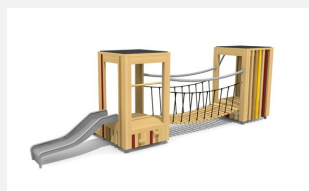

BX.020.S11.L
bimbox Spieltürmchen GON -
lasiert