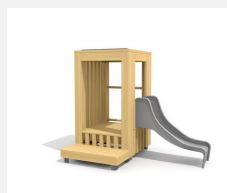

Andere Produkte dieser Gruppe

BX.020.S1
bimbox Spieltürmchen
SAI