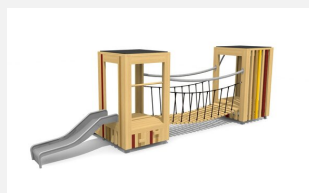

BX.020.S11.L
bimbox Spieltürmchen GON -
lasiert