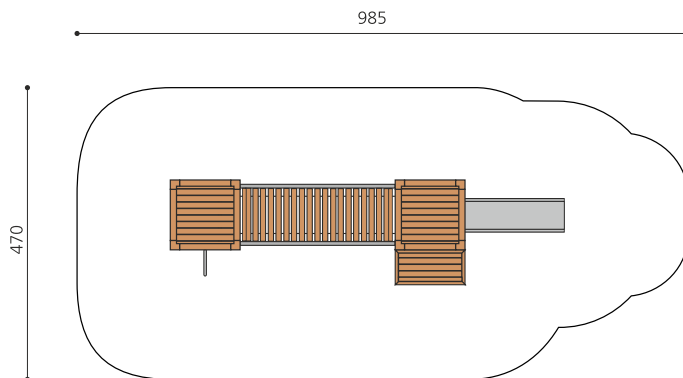

Spielhauskombination für die Kleinsten. DAS ORIGINAL. Mit einer geringen Höhe von nur 60 cm auf Rasen aufstellbar. Zum Spielen, Klettern, Rutschen und Verstecken. Modulare Bauweise in unbehandeltem Schweizer Douglasienholz, mit verzinkten Stahlkonsolen im Bodenbereich, Dach in wetter- und schlagfester Kunststoffplatte anthrazit, Rutsche in Edelstahl, Oberfläche mit Naturöl lasiert.

natur

lasur

Création HINNEN

Artikelnummer BX.020.S11.L
Artikelname bimbox Spieltürmchen GON - lasiert

Spielalter	1+
Fallhöhe	100 cm
Platzbedarf	985 x 470 cm
Fallschutz	Minimum Rasen
Fallschutzfläche	42 m ²
Gerätemasse	610 x 170 x 200 cm
Fundamente	10 stk
Beton Total	1.57 m ³
Schwerstes Teil	265 kg
Anzahl Monteure	2
Montagezeit Total	14 h
Ersatzteilgarantie	Lebenslang
Spezielles	Urheberrechtlich geschützt mit eingetragenen Designschutz Nr. 145547.

Andere Produkte dieser Gruppe

BX.020.S1
bimbox Spieltürmchen
SAI

BX.020.S1.L
bimbox Spieltürmchen
SAI - lasiert

BX.020.S11
bimbox Spieltürmchen GON