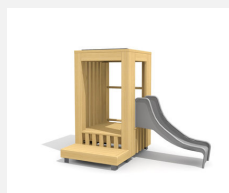

Andere Produkte dieser Gruppe

BX.020.S1
bimbox Spieltürmchen
SAI