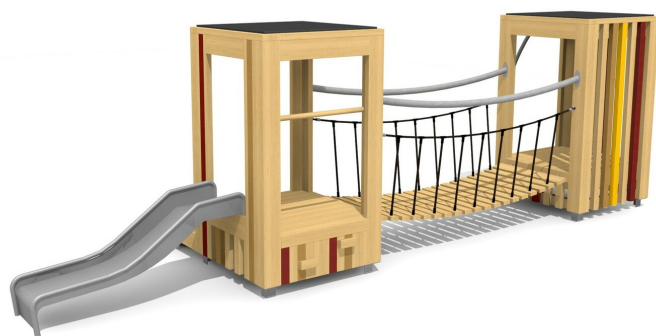

Spielhauskombination für die Kleinsten. DAS ORIGINAL. Mit einer geringen Höhe von nur 60 cm auf Rasen aufstellbar. Zum Spielen, Klettern, Rutschen und Verstecken. Modulare Bauweise in unbehandeltem Schweizer Douglasienholz, mit verzinkten Stahlkonsolen im Bodenbereich, Dach in wetter- und schlagfester Kunststoffplatte anthrazit, Rutsche in Edelstahl, Oberfläche mit Naturöl lasiert.

natur

lasur

Création HINNEN

Artikelnummer BX.020.S11.L
Artikelname bimbox Spieltürmchen GON - lasiert

Spielalter	1+
Fallhöhe	100 cm
Platzbedarf	985 x 470 cm
Fallschutz	Minimum Rasen
Fallschutzfläche	42 m ²
Gerätemasse	610 x 170 x 200 cm
Fundamente	10 stk
Beton Total	1.57 m ³
Schwerstes Teil	265 kg
Anzahl Monteure	2
Montagezeit Total	14 h
Ersatzteilgarantie	Lebenslang
Spezielles	Urheberrechtlich geschützt mit eingetragenen Designschutz Nr. 145547.

Andere Produkte dieser Gruppe

BX.020.S1
bimbox Spieltürmchen
SAI

BX.020.S1.L
bimbox Spieltürmchen
SAI - lasiert

BX.020.S11
bimbox Spieltürmchen GON