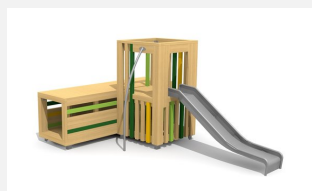

Bodennahe Spielurmkombination. DAS ORIGINAL. Interessante Spielwelt in attraktivem Design für kleine Platzverhältnisse. Hier können die Kinder spielen, sich verstecken und der Fantasie freien Lauf lassen. Modulare Bauweise in unbehandeltem Schweizer Douglasienholz, mit verzinkten Stahlkonsolen im Bodenbereich, Kletterstange in Edelstahl, Oberfläche mit Naturöl lasiert, Farben nach Auswahl.

natur

lasur

Création HINNEN

Artikelnummer	BX.026.21.L
Artikelname	bimbox Tunnelturm - lasiert
Spielalter	2+
Fallhöhe	100 cm
Platzbedarf	600 x 505 cm
Fallschutz	Minimum Rasen
Fallschutzfläche	27 m ²
Gerätemasse	300 x 200 x 200 cm
Fundamente	9 stk
Beton Total	1.24 m ³
Schwerstes Teil	325 kg
Anzahl Monteure	2
Montagezeit Total	12 h
Ersatzteilgarantie	Lebenslang
Spezielles	Urheberrechtlich geschützt mit eingetragem Designschutz Nr. 145547.

Andere Produkte dieser Gruppe

BX.026.21
bimbox Tunnelturm

BX.026.22
bimbox Tunnelturm mit Rutsche

BX.026.22.L
bimbox Tunnelturm mit Rutsche - lasiert

BX.026.T2
bimbox Tunnel 200

BX.026.T2.L
bimbox Tunnel 200 - lasiert