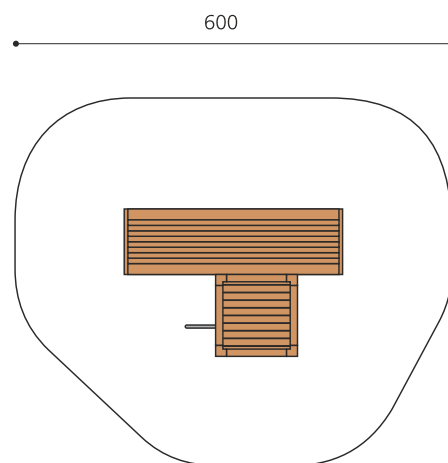

Bodennahe Spielurmkombination. DAS ORIGINAL. Interessante Spielwelt in attraktivem Design für kleine Platzverhältnisse. Hier können die Kinder spielen, sich verstecken und der Fantasie freien Lauf lassen. Modulare Bauweise in unbehandeltem Schweizer Douglasienholz, mit verzinkten Stahlkonsolen im Bodenbereich, Kletterstange in Edelstahl, Oberfläche mit Naturöl lasiert, Farben nach Auswahl.

natur

lasur

Création HINNEN

Artikelnummer	BX.026.21.L
Artikelname	bimbox Tunnelturm - lasiert
Spielalter	2+
Fallhöhe	100 cm
Platzbedarf	600 x 505 cm
Fallschutz	Minimum Rasen
Fallschutzfläche	27 m ²
Gerätemasse	300 x 200 x 200 cm
Fundamente	9 stk
Beton Total	1.24 m ³
Schwerstes Teil	325 kg
Anzahl Monteure	2
Montagezeit Total	12 h
Ersatzteilgarantie	Lebenslang
Spezielles	Urheberrechtlich geschützt mit eingetragem Designschutz Nr. 145547.