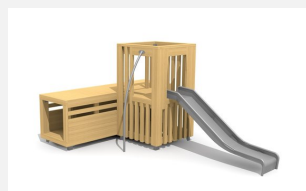

Bodennahe Spielurmkombination. DAS ORIGINAL. Interessante Spielwelt in attraktivem Design für kleine Platzverhältnisse. Hier können die Kinder spielen, sich verstecken und der Fantasie freien Lauf lassen. Modulare Bauweise in unbehandeltem Schweizer Douglasienholz, mit verzinkten Stahlkonsolen im Bodenbereich, Kletterstange in Edelstahl, Oberfläche mit Naturöl lasiert, Farben nach Auswahl.

natur

lasur

Création HINNEN

Artikelnummer	BX.026.21.L
Artikelname	bimbox Tunnelturm - lasiert
Spielalter	2+
Fallhöhe	100 cm
Platzbedarf	600 x 505 cm
Fallschutz	Minimum Rasen
Fallschutzfläche	27 m ²
Gerätemasse	300 x 200 x 200 cm
Fundamente	9 stk
Beton Total	1.24 m ³
Schwerstes Teil	325 kg
Anzahl Monteure	2
Montagezeit Total	12 h
Ersatzteilgarantie	Lebenslang
Spezielles	Urheberrechtlich geschützt mit eingetragem Designschutz Nr. 145547.

Andere Produkte dieser Gruppe

BX.026.21
bimbox Tunnelturm

BX.026.22
bimbox Tunnelturm mit Rutsche

BX.026.22.L
bimbox Tunnelturm mit Rutsche - lasiert

BX.026.T2
bimbox Tunnel 200

BX.026.T2.L
bimbox Tunnel 200 - lasiert