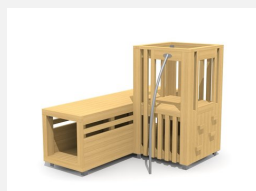

Bodennahe Spielurmkombination. DAS ORIGINAL. Interessante Spielwelt in attraktivem Design für kleine Platzverhältnisse. Hier können die Kinder spielen, sich verstecken und der Fantasie freien Lauf lassen. Modulare Bauweise in unbehandeltem Schweizer Douglasienholz, mit verzinkten Stahlkonsolen im Bodenbereich, Kletterstange in Edelstahl, Oberfläche mit Naturöl lasiert, Farben nach Auswahl.

natur

lasur

Création HINNEN

Artikelnummer	BX.026.21.L
Artikelname	bimbox Tunnelturm - lasiert
Spielalter	2+
Fallhöhe	100 cm
Platzbedarf	600 x 505 cm
Fallschutz	Minimum Rasen
Fallschutzfläche	27 m ²
Gerätemasse	300 x 200 x 200 cm
Fundamente	9 stk
Beton Total	1.24 m ³
Schwerstes Teil	325 kg
Anzahl Monteure	2
Montagezeit Total	12 h
Ersatzteilgarantie	Lebenslang
Spezielles	Urheberrechtlich geschützt mit eingetragem Designschutz Nr. 145547.

Andere Produkte dieser Gruppe

BX.026.21
bimbox Tunnelturm

BX.026.22
bimbox Tunnelturm mit Rutsche

BX.026.22.L
bimbox Tunnelturm mit Rutsche - lasiert

BX.026.T2
bimbox Tunnel 200

BX.026.T2.L
bimbox Tunnel 200 - lasiert