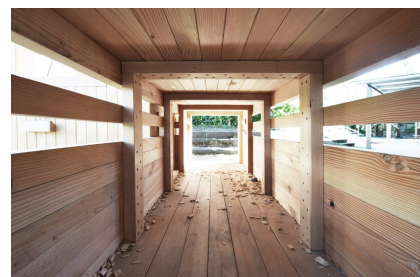

Bodennahe Spielurmkombination. DAS ORIGINAL. Interessante Spielwelt in attraktivem Design für kleine Platzverhältnisse. Hier können die Kinder spielen, sich verstecken und der Fantasie freien Lauf lassen. Modulare Bauweise in unbehandeltem Schweizer Douglasienholz, mit verzinkten Stahlkonsolen im Bodenbereich, Kletterstange in Edelstahl, Oberfläche mit Naturöl lasiert, Farben nach Auswahl.

natur

lasur

Création HINNEN

Artikelnummer	BX.026.21.L
Artikelname	bimbox Tunnelturm - lasiert
Spielalter	2+
Fallhöhe	100 cm
Platzbedarf	600 x 505 cm
Fallschutz	Minimum Rasen
Fallschutzfläche	27 m ²
Gerätemasse	300 x 200 x 200 cm
Fundamente	9 stk
Beton Total	1.24 m ³
Schwerstes Teil	325 kg
Anzahl Monteure	2
Montagezeit Total	12 h
Ersatzteilgarantie	Lebenslang
Spezielles	Urheberrechtlich geschützt mit eingetragem Designschutz Nr. 145547.