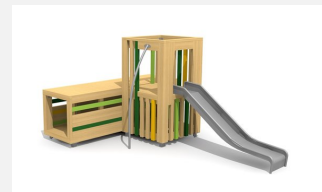

Kriechröhre und Sitzpodest in einem. DAS ORIGINAL. Kinder verstecken sich gerne und lieben Rollenspiele. Der bimbox Tunnel bietet unterschiedliche Möglichkeiten für die Kleinen. Dieses Spielgerät lässt sich auch gut mit anderen Elementen kombinieren. Modulare Bauweise in unbehandeltem Schweizer Douglasienholz, mit verzinkten Stahlkonsolen im Bodenbereich.

Création HINNEN

Artikelnummer	BX.026.T2
Artikelname	bimbox Tunnel 200
Spielalter	2+
Fallhöhe	100 cm
Platzbedarf	500 x 390 cm
Fallschutz	Minimum Rasen
Fallschutzfläche	20 m ²
Gerätemasse	82.5 x 200 x 92.5 cm
Fundamente	4 stk
Beton Total	0.55 m ³
Schwerstes Teil	270 kg
Anzahl Monteure	1
Montagezeit Total	1 h
Ersatzteilgarantie	Lebenslang
Spezielles	Urheberrechtlich geschützt mit eingetragendem Designschutz Nr. 145547.

Andere Produkte dieser Gruppe

BX.026.21
bimbox Tunnelturm

BX.026.21.L
bimbox Tunnelturm - lasiert

BX.026.22
bimbox Tunnelturm mit Rutsche

BX.026.22.L
bimbox Tunnelturm mit Rutsche - lasiert

BX.026.T2.L
bimbox Tunnel 200 - lasiert