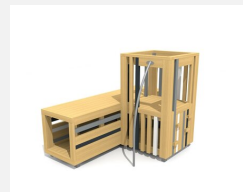

Kriechröhre und Sitzpodest in einem. DAS ORIGINAL. Kinder verstecken sich gerne und lieben Rollenspiele. Der bimbox Tunnel bietet unterschiedliche Möglichkeiten für die Kleinen. Dieses Spielgerät lässt sich auch gut mit anderen Elementen kombinieren. Modulare Bauweise in unbehandeltem Schweizer Douglasienholz, mit verzinkten Stahlkonsolen im Bodenbereich.

Création HINNEN

Artikelnummer	BX.026.T2
Artikelname	bimbox Tunnel 200
Spielalter	2+
Fallhöhe	100 cm
Platzbedarf	500 x 390 cm
Fallschutz	Minimum Rasen
Fallschutzfläche	20 m ²
Gerätemasse	82.5 x 200 x 92.5 cm
Fundamente	4 stk
Beton Total	0.55 m ³
Schwerstes Teil	270 kg
Anzahl Monteure	1
Montagezeit Total	1 h
Ersatzteilgarantie	Lebenslang
Spezielles	Urheberrechtlich geschützt mit eingetragendem Designschutz Nr. 145547.

Andere Produkte dieser Gruppe

BX.026.21
bimbox Tunnelturm

BX.026.21.L
bimbox Tunnelturm - lasiert

BX.026.22
bimbox Tunnelturm mit Rutsche

BX.026.22.L
bimbox Tunnelturm mit Rutsche - lasiert

BX.026.T2.L
bimbox Tunnel 200 - lasiert