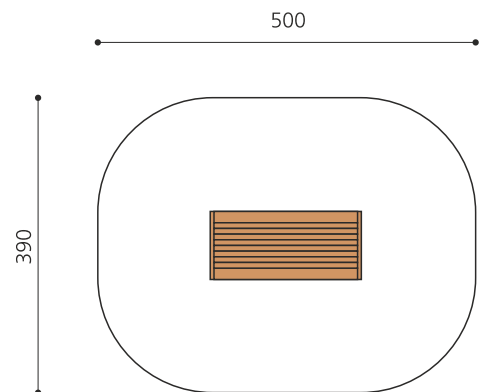

Kriechröhre und Sitzpodest in einem. DAS ORIGINAL. Kinder verstecken sich gerne und lieben Rollenspiele. Der bimbox Tunnel bietet unterschiedliche Möglichkeiten für die Kleinen. Dieses Spielgerät lässt sich auch gut mit anderen Elementen kombinieren. Modulare Bauweise in unbehandeltem Schweizer Douglasienholz, mit verzinkten Stahlkonsolen im Bodenbereich.

Création HINNEN

Artikelnummer	BX.026.T2
Artikelname	bimbox Tunnel 200
Spielalter	2+
Fallhöhe	100 cm
Platzbedarf	500 x 390 cm
Fallschutz	Minimum Rasen
Fallschutzfläche	20 m ²
Gerätemasse	82.5 x 200 x 92.5 cm
Fundamente	4 stk
Beton Total	0.55 m ³
Schwerstes Teil	270 kg
Anzahl Monteure	1
Montagezeit Total	1 h
Ersatzteilgarantie	Lebenslang
Spezielles	Urheberrechtlich geschützt mit eingetragendem Designschutz Nr. 145547.