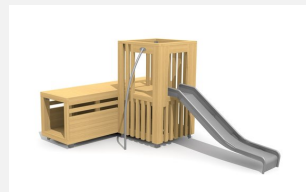

Kriechröhre und Sitzpodest in einem. DAS ORIGINAL. Kinder verstecken sich gerne und lieben Rollenspiele. Der bimbox Tunnel bietet unterschiedliche Möglichkeiten für die Kleinen. Dieses Spielgerät lässt sich auch gut mit anderen Elementen kombinieren. Modulare Bauweise in unbehandeltem Schweizer Douglasienholz, mit verzinkten Stahlkonsolen im Bodenbereich.

Création HINNEN

Artikelnummer	BX.026.T2
Artikelname	bimbox Tunnel 200
Spielalter	2+
Fallhöhe	100 cm
Platzbedarf	500 x 390 cm
Fallschutz	Minimum Rasen
Fallschutzfläche	20 m ²
Gerätemasse	82.5 x 200 x 92.5 cm
Fundamente	4 stk
Beton Total	0.55 m ³
Schwerstes Teil	270 kg
Anzahl Monteure	1
Montagezeit Total	1 h
Ersatzteilgarantie	Lebenslang
Spezielles	Urheberrechtlich geschützt mit eingetragendem Designschutz Nr. 145547.

Andere Produkte dieser Gruppe

BX.026.21
bimbox Tunnelturm

BX.026.21.L
bimbox Tunnelturm - lasiert

BX.026.22
bimbox Tunnelturm mit Rutsche

BX.026.22.L
bimbox Tunnelturm mit Rutsche - lasiert

BX.026.T2.L
bimbox Tunnel 200 - lasiert