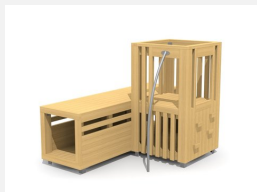

Andere Produkte dieser Gruppe

BX.026.21
bimbox Tunnelturm