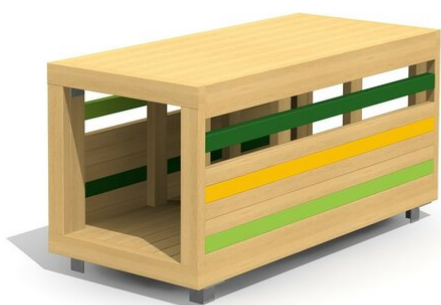

Kriechröhre und Sitzpodest in einem. DAS ORIGINAL. Kinder verstecken sich gerne und lieben Rollenspiele. Der bimbox Tunnel bietet unterschiedliche Möglichkeiten für die Kleinen. Dieses Spielgerät lässt sich auch gut mit anderen Elementen kombinieren. Modulare Bauweise in unbehandeltem Schweizer Douglasienholz, mit verzinkten Stahlkonsolen im Bodenbereich, Oberfläche mit Naturöl lasiert, Farben nach Auswahl.

natur

lasur

Création HINNEN

Artikelnummer	BX.026.T2.L
Artikelname	bimbox Tunnel 200 - lasiert
Spielalter	2+
Fallhöhe	100 cm
Platzbedarf	500 x 390 cm
Fallschutz	Minimum Rasen
Fallschutzfläche	20 m ²
Gerätemasse	82.5 x 200 x 92.5 cm
Fundamente	4 stk
Beton Total	0.55 m ³
Schwerstes Teil	270 kg
Anzahl Monteure	1
Montagezeit Total	1 h
Ersatzteilgarantie	Lebenslang
Spezielles	Urheberrechtlich geschützt mit eingetragenen Designschutz Nr. 145547.