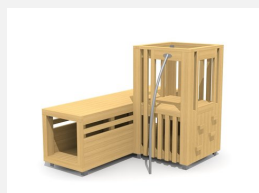

Kriechröhre und Sitzpodest in einem. DAS ORIGINAL. Kinder verstecken sich gerne und lieben Rollenspiele. Der bimbox Tunnel bietet unterschiedliche Möglichkeiten für die Kleinen. Dieses Spielgerät lässt sich auch gut mit anderen Elementen kombinieren. Modulare Bauweise in unbehandeltem Schweizer Douglasienholz, mit verzinkten Stahlkonsolen im Bodenbereich, Oberfläche mit Naturöl lasiert, Farben nach Auswahl.

natur

lasur

Création HINNEN

Artikelnummer	BX.026.T2.L
Artikelname	bimbox Tunnel 200 - lasiert
Spielalter	2+
Fallhöhe	100 cm
Platzbedarf	500 x 390 cm
Fallschutz	Minimum Rasen
Fallschutzfläche	20 m ²
Gerätemasse	82.5 x 200 x 92.5 cm
Fundamente	4 stk
Beton Total	0.55 m ³
Schwerstes Teil	270 kg
Anzahl Monteure	1
Montagezeit Total	1 h
Ersatzteilgarantie	Lebenslang
Spezielles	Urheberrechtlich geschützt mit eingetragenen Designschutz Nr. 145547.

Andere Produkte dieser Gruppe

BX.026.21
bimbox Tunnelturm

BX.026.21.L
bimbox Tunnelturm - lasiert

BX.026.22
bimbox Tunnelturm mit Rutsche

BX.026.22.L
bimbox Tunnelturm mit Rutsche - lasiert

BX.026.T2
bimbox Tunnel 200