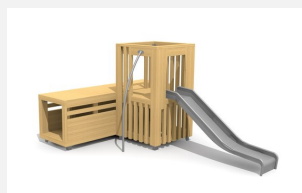

Kriechröhre und Sitzpodest in einem. DAS ORIGINAL. Kinder verstecken sich gerne und lieben Rollenspiele. Der bimbox Tunnel bietet unterschiedliche Möglichkeiten für die Kleinen. Dieses Spielgerät lässt sich auch gut mit anderen Elementen kombinieren. Modulare Bauweise in unbehandeltem Schweizer Douglasienholz, mit verzinkten Stahlkonsolen im Bodenbereich, Oberfläche mit Naturöl lasiert, Farben nach Auswahl.

natur

lasur

Création HINNEN

Artikelnummer	BX.026.T2.L
Artikelname	bimbox Tunnel 200 - lasiert
Spielalter	2+
Fallhöhe	100 cm
Platzbedarf	500 x 390 cm
Fallschutz	Minimum Rasen
Fallschutzfläche	20 m ²
Gerätemasse	82.5 x 200 x 92.5 cm
Fundamente	4 stk
Beton Total	0.55 m ³
Schwerstes Teil	270 kg
Anzahl Monteure	1
Montagezeit Total	1 h
Ersatzteilgarantie	Lebenslang
Spezielles	Urheberrechtlich geschützt mit eingetragenen Designschutz Nr. 145547.

Andere Produkte dieser Gruppe

BX.026.21
bimbox Tunnelturm

BX.026.21.L
bimbox Tunnelturm - lasiert

BX.026.22
bimbox Tunnelturm mit Rutsche

BX.026.22.L
bimbox Tunnelturm mit Rutsche - lasiert

BX.026.T2
bimbox Tunnel 200