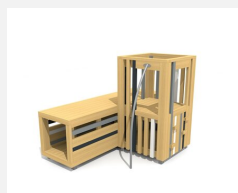

Kriechröhre und Sitzpodest in einem. DAS ORIGINAL. Kinder verstecken sich gerne und lieben Rollenspiele. Der bimbox Tunnel bietet unterschiedliche Möglichkeiten für die Kleinen. Dieses Spielgerät lässt sich auch gut mit anderen Elementen kombinieren. Modulare Bauweise in unbehandeltem Schweizer Douglasienholz, mit verzinkten Stahlkonsolen im Bodenbereich, Oberfläche mit Naturöl lasiert, Farben nach Auswahl.

natur

lasur

Création HINNEN

Artikelnummer	BX.026.T2.L
Artikelname	bimbox Tunnel 200 - lasiert
Spielalter	2+
Fallhöhe	100 cm
Platzbedarf	500 x 390 cm
Fallschutz	Minimum Rasen
Fallschutzfläche	20 m ²
Gerätemasse	82.5 x 200 x 92.5 cm
Fundamente	4 stk
Beton Total	0.55 m ³
Schwerstes Teil	270 kg
Anzahl Monteure	1
Montagezeit Total	1 h
Ersatzteilgarantie	Lebenslang
Spezielles	Urheberrechtlich geschützt mit eingetragenen Designschutz Nr. 145547.

Andere Produkte dieser Gruppe

BX.026.21
bimbox Tunnelturm

BX.026.21.L
bimbox Tunnelturm - lasiert

BX.026.22
bimbox Tunnelturm mit Rutsche

BX.026.22.L
bimbox Tunnelturm mit Rutsche - lasiert

BX.026.T2
bimbox Tunnel 200