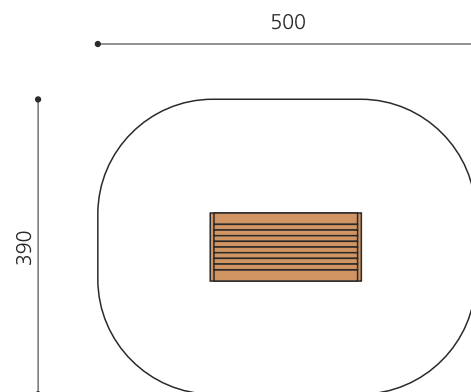

Kriechröhre und Sitzpodest in einem. DAS ORIGINAL. Kinder verstecken sich gerne und lieben Rollenspiele. Der bimbox Tunnel bietet unterschiedliche Möglichkeiten für die Kleinen. Dieses Spielgerät lässt sich auch gut mit anderen Elementen kombinieren. Modulare Bauweise in unbehandeltem Schweizer Douglasienholz, mit verzinkten Stahlkonsolen im Bodenbereich, Oberfläche mit Naturöl lasiert, Farben nach Auswahl.

natur

lasur

Création HINNEN

Artikelnummer	BX.026.T2.L
Artikelname	bimbox Tunnel 200 - lasiert
Spielalter	2+
Fallhöhe	100 cm
Platzbedarf	500 x 390 cm
Fallschutz	Minimum Rasen
Fallschutzfläche	20 m ²
Gerätemasse	82.5 x 200 x 92.5 cm
Fundamente	4 stk
Beton Total	0.55 m ³
Schwerstes Teil	270 kg
Anzahl Monteure	1
Montagezeit Total	1 h
Ersatzteilgarantie	Lebenslang
Spezielles	Urheberrechtlich geschützt mit eingetragenen Designschutz Nr. 145547.