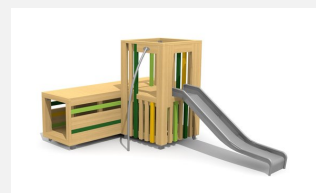

Kriechröhre und Sitzpodest in einem. DAS ORIGINAL. Kinder verstecken sich gerne und lieben Rollenspiele. Der bimbox Tunnel bietet unterschiedliche Möglichkeiten für die Kleinen. Dieses Spielgerät lässt sich auch gut mit anderen Elementen kombinieren. Modulare Bauweise in unbehandeltem Schweizer Douglasienholz, mit verzinkten Stahlkonsolen im Bodenbereich, Oberfläche mit Naturöl lasiert, Farben nach Auswahl.

natur

lasur

Création HINNEN

Artikelnummer	BX.026.T2.L
Artikelname	bimbox Tunnel 200 - lasiert
Spielalter	2+
Fallhöhe	100 cm
Platzbedarf	500 x 390 cm
Fallschutz	Minimum Rasen
Fallschutzfläche	20 m ²
Gerätemasse	82.5 x 200 x 92.5 cm
Fundamente	4 stk
Beton Total	0.55 m ³
Schwerstes Teil	270 kg
Anzahl Monteure	1
Montagezeit Total	1 h
Ersatzteilgarantie	Lebenslang
Spezielles	Urheberrechtlich geschützt mit eingetragenen Designschutz Nr. 145547.

Andere Produkte dieser Gruppe

BX.026.21
bimbox Tunnelturm

BX.026.21.L
bimbox Tunnelturm - lasiert

BX.026.22
bimbox Tunnelturm mit Rutsche

BX.026.22.L
bimbox Tunnelturm mit Rutsche - lasiert

BX.026.T2
bimbox Tunnel 200