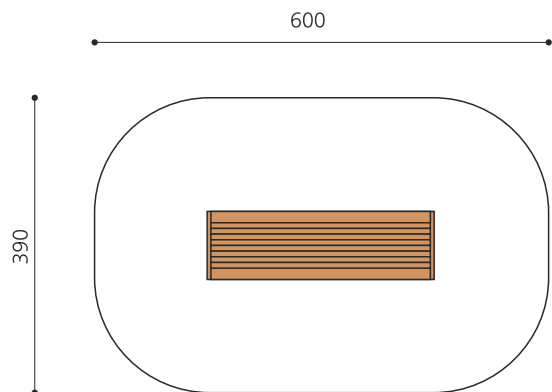

Kriechröhre und Sitzpodest in einem. DAS ORIGINAL. Kinder verstecken sich gerne und lieben Rollenspiele. Der bimbox Tunnel bietet unterschiedliche Möglichkeiten für die Kleinen. Dieses Spielgerät lässt sich auch gut mit anderen Elementen kombinieren. Modulare Bauweise in unbehandeltem Schweizer Douglasienholz, mit verzinkten Stahlkonsolen im Bodenbereich.

Création HINNEN

| | |
|----------------------|---|
| Artikelnummer | BX.026.T3 |
| Artikelname | bimbox Tunnel 300 |
| Spielalter | 2+ |
| Fallhöhe | 100 cm |
| Platzbedarf | 600 x 390 cm |
| Fallschutz | Minimum Rasen |
| Fallschutzfläche | 24 m ² |
| Gerätemasse | 82.5 x 300 x 92.5 cm |
| Fundamente | 4 stk |
| Beton Total | 0.55 m ³ |
| Schwerstes Teil | 360 kg |
| Anzahl Monteure | 1 |
| Montagezeit Total | 1 h |
| Ersatzteilgarantie | Lebenslang |
| Spezielles | Urheberrechtlich geschützt mit eingetragem Designschutz Nr. 145547. |