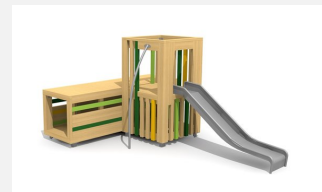

Kriechröhre und Sitzpodest in einem. DAS ORIGINAL. Kinder verstecken sich gerne und lieben Rollenspiele. Der bimbox Tunnel bietet unterschiedliche Möglichkeiten für die Kleinen. Dieses Spielgerät lässt sich auch gut mit anderen Elementen kombinieren. Modulare Bauweise in unbehandeltem Schweizer Douglasienholz, mit verzinkten Stahlkonsolen im Bodenbereich.

Création HINNEN

| | |
|----------------------|---|
| Artikelnummer | BX.026.T3 |
| Artikelname | bimbox Tunnel 300 |
| Spielalter | 2+ |
| Fallhöhe | 100 cm |
| Platzbedarf | 600 x 390 cm |
| Fallschutz | Minimum Rasen |
| Fallschutzfläche | 24 m ² |
| Gerätemasse | 82.5 x 300 x 92.5 cm |
| Fundamente | 4 stk |
| Beton Total | 0.55 m ³ |
| Schwerstes Teil | 360 kg |
| Anzahl Monteure | 1 |
| Montagezeit Total | 1 h |
| Ersatzteilgarantie | Lebenslang |
| Spezielles | Urheberrechtlich geschützt mit eingetragem Designschutz Nr. 145547. |

Andere Produkte dieser Gruppe

BX.026.21
bimbox Tunnelturm

BX.026.21.L
bimbox Tunnelturm - lasiert

BX.026.22
bimbox Tunnelturm mit Rutsche

BX.026.22.L
bimbox Tunnelturm mit Rutsche - lasiert

BX.026.T2
bimbox Tunnel 200