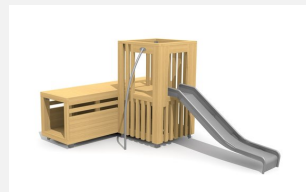

Kriechröhre und Sitzpodest in einem. DAS ORIGINAL. Kinder verstecken sich gerne und lieben Rollenspiele. Der bimbox Tunnel bietet unterschiedliche Möglichkeiten für die Kleinen. Dieses Spielgerät lässt sich auch gut mit anderen Elementen kombinieren. Modulare Bauweise in unbehandeltem Schweizer Douglasienholz, mit verzinkten Stahlkonsolen im Bodenbereich.

Création HINNEN

| | |
|----------------------|---|
| Artikelnummer | BX.026.T3 |
| Artikelname | bimbox Tunnel 300 |
| Spielalter | 2+ |
| Fallhöhe | 100 cm |
| Platzbedarf | 600 x 390 cm |
| Fallschutz | Minimum Rasen |
| Fallschutzfläche | 24 m ² |
| Gerätemasse | 82.5 x 300 x 92.5 cm |
| Fundamente | 4 stk |
| Beton Total | 0.55 m ³ |
| Schwerstes Teil | 360 kg |
| Anzahl Monteure | 1 |
| Montagezeit Total | 1 h |
| Ersatzteilgarantie | Lebenslang |
| Spezielles | Urheberrechtlich geschützt mit eingetragem Designschutz Nr. 145547. |

Andere Produkte dieser Gruppe

BX.026.21
bimbox Tunnelturm

BX.026.21.L
bimbox Tunnelturm - lasiert

BX.026.22
bimbox Tunnelturm mit Rutsche

BX.026.22.L
bimbox Tunnelturm mit Rutsche - lasiert

BX.026.T2
bimbox Tunnel 200