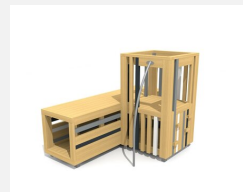

Kriechröhre und Sitzpodest in einem. DAS ORIGINAL. Kinder verstecken sich gerne und lieben Rollenspiele. Der bimbox Tunnel bietet unterschiedliche Möglichkeiten für die Kleinen. Dieses Spielgerät lässt sich auch gut mit anderen Elementen kombinieren. Modulare Bauweise in unbehandeltem Schweizer Douglasienholz, mit verzinkten Stahlkonsolen im Bodenbereich.

Création HINNEN

| | |
|----------------------|---|
| Artikelnummer | BX.026.T3 |
| Artikelname | bimbox Tunnel 300 |
| Spielalter | 2+ |
| Fallhöhe | 100 cm |
| Platzbedarf | 600 x 390 cm |
| Fallschutz | Minimum Rasen |
| Fallschutzfläche | 24 m ² |
| Gerätemasse | 82.5 x 300 x 92.5 cm |
| Fundamente | 4 stk |
| Beton Total | 0.55 m ³ |
| Schwerstes Teil | 360 kg |
| Anzahl Monteure | 1 |
| Montagezeit Total | 1 h |
| Ersatzteilgarantie | Lebenslang |
| Spezielles | Urheberrechtlich geschützt mit eingetragem Designschutz Nr. 145547. |

Andere Produkte dieser Gruppe

BX.026.21
bimbox Tunnelturm

BX.026.21.L
bimbox Tunnelturm - lasiert

BX.026.22
bimbox Tunnelturm mit Rutsche

BX.026.22.L
bimbox Tunnelturm mit Rutsche - lasiert

BX.026.T2
bimbox Tunnel 200