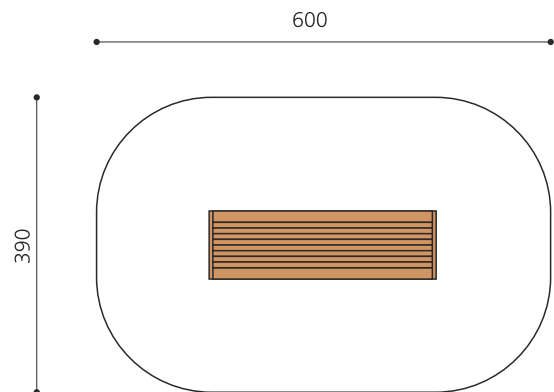

Kriechröhre und Sitzpodest in einem. DAS ORIGINAL. Kinder verstecken sich gerne und lieben Rollenspiele. Der bimbox Tunnel bietet unterschiedliche Möglichkeiten für die Kleinen. Dieses Spielgerät lässt sich auch gut mit anderen Elementen kombinieren. Modulare Bauweise in unbehandeltem Schweizer Douglasienholz, mit verzinkten Stahlkonsolen im Bodenbereich, Oberfläche mit Naturöl lasiert, Farben nach Auswahl.

natur

lasur

Création HINNEN

Artikelnummer	BX.026.T3.L
Artikelname	bimbox Tunnel 300 - lasiert
Spielalter	2+
Fallhöhe	100 cm
Platzbedarf	600 x 390 cm
Fallschutz	Minimum Rasen
Fallschutzfläche	24 m ²
Gerätemasse	82.5 x 300 x 92.5 cm
Fundamente	4 stk
Beton Total	0.55 m ³
Schwerstes Teil	360 kg
Anzahl Monteure	1
Montagezeit Total	1 h
Ersatzteilgarantie	Lebenslang
Spezielles	Urheberrechtlich geschützt mit eingetragem Designschutz Nr. 145547.