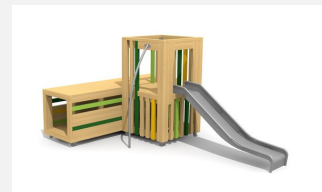

Kriechröhre und Sitzpodest in einem. DAS ORIGINAL. Kinder verstecken sich gerne und lieben Rollenspiele. Der bimbox Tunnel bietet unterschiedliche Möglichkeiten für die Kleinen. Dieses Spielgerät lässt sich auch gut mit anderen Elementen kombinieren. Modulare Bauweise in unbehandeltem Schweizer Douglasienholz, mit verzinkten Stahlkonsolen im Bodenbereich, Oberfläche mit Naturöl lasiert, Farben nach Auswahl.

natur

lasur

Création HINNEN

Artikelnummer	BX.026.T3.L
Artikelname	bimbox Tunnel 300 - lasiert
Spielalter	2+
Fallhöhe	100 cm
Platzbedarf	600 x 390 cm
Fallschutz	Minimum Rasen
Fallschutzfläche	24 m ²
Gerätemasse	82.5 x 300 x 92.5 cm
Fundamente	4 stk
Beton Total	0.55 m ³
Schwerstes Teil	360 kg
Anzahl Monteure	1
Montagezeit Total	1 h
Ersatzteilgarantie	Lebenslang
Spezielles	Urheberrechtlich geschützt mit eingetragem Designschutz Nr. 145547.

Andere Produkte dieser Gruppe

BX.026.21
bimbox Tunnelturm

BX.026.21.L
bimbox Tunnelturm - lasiert

BX.026.22
bimbox Tunnelturm mit Rutsche

BX.026.22.L
bimbox Tunnelturm mit Rutsche - lasiert

BX.026.T2
bimbox Tunnel 200