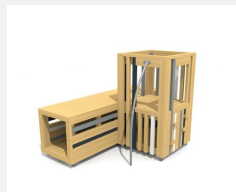

Kriechröhre und Sitzpodest in einem. DAS ORIGINAL. Kinder verstecken sich gerne und lieben Rollenspiele. Der bimbox Tunnel bietet unterschiedliche Möglichkeiten für die Kleinen. Dieses Spielgerät lässt sich auch gut mit anderen Elementen kombinieren. Modulare Bauweise in unbehandeltem Schweizer Douglasienholz, mit verzinkten Stahlkonsolen im Bodenbereich, Oberfläche mit Naturöl lasiert, Farben nach Auswahl.

natur

lasur

Création HINNEN

Artikelnummer	BX.026.T3.L
Artikelname	bimbox Tunnel 300 - lasiert
Spielalter	2+
Fallhöhe	100 cm
Platzbedarf	600 x 390 cm
Fallschutz	Minimum Rasen
Fallschutzfläche	24 m ²
Gerätemasse	82.5 x 300 x 92.5 cm
Fundamente	4 stk
Beton Total	0.55 m ³
Schwerstes Teil	360 kg
Anzahl Monteure	1
Montagezeit Total	1 h
Ersatzteilgarantie	Lebenslang
Spezielles	Urheberrechtlich geschützt mit eingetragem Designschutz Nr. 145547.

Andere Produkte dieser Gruppe

BX.026.21
bimbox Tunnelturm

BX.026.21.L
bimbox Tunnelturm - lasiert

BX.026.22
bimbox Tunnelturm mit Rutsche

BX.026.22.L
bimbox Tunnelturm mit Rutsche - lasiert

BX.026.T2
bimbox Tunnel 200