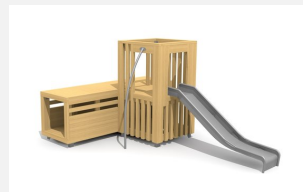

Kriechröhre und Sitzpodest in einem. DAS ORIGINAL. Kinder verstecken sich gerne und lieben Rollenspiele. Der bimbox Tunnel bietet unterschiedliche Möglichkeiten für die Kleinen. Dieses Spielgerät lässt sich auch gut mit anderen Elementen kombinieren. Modulare Bauweise in unbehandeltem Schweizer Douglasienholz, mit verzinkten Stahlkonsolen im Bodenbereich, Oberfläche mit Naturöl lasiert, Farben nach Auswahl.

natur

lasur

Création HINNEN

Artikelnummer	BX.026.T3.L
Artikelname	bimbox Tunnel 300 - lasiert
Spielalter	2+
Fallhöhe	100 cm
Platzbedarf	600 x 390 cm
Fallschutz	Minimum Rasen
Fallschutzfläche	24 m ²
Gerätemasse	82.5 x 300 x 92.5 cm
Fundamente	4 stk
Beton Total	0.55 m ³
Schwerstes Teil	360 kg
Anzahl Monteure	1
Montagezeit Total	1 h
Ersatzteilgarantie	Lebenslang
Spezielles	Urheberrechtlich geschützt mit eingetragem Designschutz Nr. 145547.

Andere Produkte dieser Gruppe

BX.026.21
bimbox Tunnelturm

BX.026.21.L
bimbox Tunnelturm - lasiert

BX.026.22
bimbox Tunnelturm mit Rutsche

BX.026.22.L
bimbox Tunnelturm mit Rutsche - lasiert

BX.026.T2
bimbox Tunnel 200