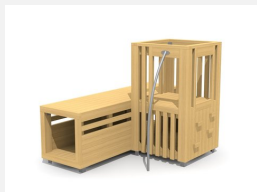

Kriechröhre und Sitzpodest in einem. DAS ORIGINAL. Kinder verstecken sich gerne und lieben Rollenspiele. Der bimbox Tunnel bietet unterschiedliche Möglichkeiten für die Kleinen. Dieses Spielgerät lässt sich auch gut mit anderen Elementen kombinieren. Modulare Bauweise in unbehandeltem Schweizer Douglasienholz, mit verzinkten Stahlkonsolen im Bodenbereich, Oberfläche mit Naturöl lasiert, Farben nach Auswahl.

natur

lasur

Création HINNEN

Artikelnummer	BX.026.T3.L
Artikelname	bimbox Tunnel 300 - lasiert
Spielalter	2+
Fallhöhe	100 cm
Platzbedarf	600 x 390 cm
Fallschutz	Minimum Rasen
Fallschutzfläche	24 m ²
Gerätemasse	82.5 x 300 x 92.5 cm
Fundamente	4 stk
Beton Total	0.55 m ³
Schwerstes Teil	360 kg
Anzahl Monteure	1
Montagezeit Total	1 h
Ersatzteilgarantie	Lebenslang
Spezielles	Urheberrechtlich geschützt mit eingetragem Designschutz Nr. 145547.

Andere Produkte dieser Gruppe

BX.026.21
bimbox Tunnelturm

BX.026.21.L
bimbox Tunnelturm - lasiert

BX.026.22
bimbox Tunnelturm mit Rutsche

BX.026.22.L
bimbox Tunnelturm mit Rutsche - lasiert

BX.026.T2
bimbox Tunnel 200