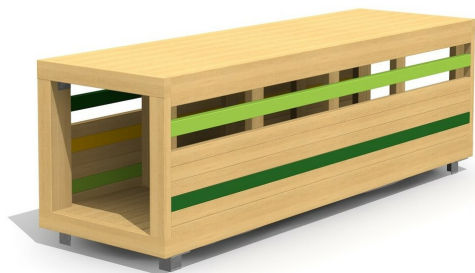

Kriechröhre und Sitzpodest in einem. DAS ORIGINAL. Kinder verstecken sich gerne und lieben Rollenspiele. Der bimbox Tunnel bietet unterschiedliche Möglichkeiten für die Kleinen. Dieses Spielgerät lässt sich auch gut mit anderen Elementen kombinieren. Modulare Bauweise in unbehandeltem Schweizer Douglasienholz, mit verzinkten Stahlkonsolen im Bodenbereich, Oberfläche mit Naturöl lasiert, Farben nach Auswahl.

natur

lasur

Création HINNEN

Artikelnummer	BX.026.T3.L
Artikelname	bimbox Tunnel 300 - lasiert
Spielalter	2+
Fallhöhe	100 cm
Platzbedarf	600 x 390 cm
Fallschutz	Minimum Rasen
Fallschutzfläche	24 m ²
Gerätemasse	82.5 x 300 x 92.5 cm
Fundamente	4 stk
Beton Total	0.55 m ³
Schwerstes Teil	360 kg
Anzahl Monteure	1
Montagezeit Total	1 h
Ersatzteilgarantie	Lebenslang
Spezielles	Urheberrechtlich geschützt mit eingetragem Designschutz Nr. 145547.