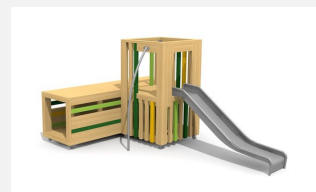

**Kriechröhre und Sitzpodest in einem.** DAS ORIGINAL. Kinder verstecken sich gerne und lieben Rollenspiele. Der bimbox Tunnel bietet unterschiedliche Möglichkeiten für die Kleinen. Dieses Spielgerät lässt sich auch gut mit anderen Elementen kombinieren. Modulare Bauweise in unbehandeltem Schweizer Douglasienholz, mit verzinkten Stahlkonsolen im Bodenbereich.

Création HINNEN

<b>Artikelnummer</b>	<b>BX.026.T32</b>
<b>Artikelname</b>	<b>bimbox Winkeltunnel</b>
Spielalter	2+
Fallhöhe	100 cm
Platzbedarf	600 x 540 cm
Fallschutz	Minimum Rasen
Fallschutzfläche	30 m <sup>2</sup>
Gerätemasse	232.5 x 300 x 92.5 cm
Fundamente	6 stk
Beton Total	0.75 m <sup>3</sup>
Schwerstes Teil	480 kg
Anzahl Monteure	2
Montagezeit Total	4 h
Ersatzteilgarantie	Lebenslang
Spezielles	Urheberrechtlich geschützt mit eingetragem Designschutz Nr. 145547.

Andere Produkte dieser Gruppe

BX.026.21  
bimbox Tunnelturm

BX.026.21.L  
bimbox Tunnelturm - lasiert

BX.026.22  
bimbox Tunnelturm mit Rutsche

BX.026.22.L  
bimbox Tunnelturm mit Rutsche - lasiert

BX.026.T2  
bimbox Tunnel 200

BX.026.T2.L  
bimbox Tunnel 200 - lasiert

BX.026.T3  
bimbox Tunnel 300

BX.026.T3.L  
bimbox Tunnel 300 - lasiert

BX.026.T32.L  
bimbox Winkeltunnel -  
lasiert