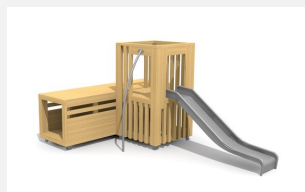

**Kriechröhre und Sitzpodest in einem.** DAS ORIGINAL. Kinder verstecken sich gerne und lieben Rollenspiele. Der bimbox Tunnel bietet unterschiedliche Möglichkeiten für die Kleinen. Dieses Spielgerät lässt sich auch gut mit anderen Elementen kombinieren. Modulare Bauweise in unbehandeltem Schweizer Douglasienholz, mit verzinkten Stahlkonsolen im Bodenbereich.

Création HINNEN

<b>Artikelnummer</b>	<b>BX.026.T32</b>
<b>Artikelname</b>	<b>bimbox Winkeltunnel</b>
Spielalter	2+
Fallhöhe	100 cm
Platzbedarf	600 x 540 cm
Fallschutz	Minimum Rasen
Fallschutzfläche	30 m <sup>2</sup>
Gerätemasse	232.5 x 300 x 92.5 cm
Fundamente	6 stk
Beton Total	0.75 m <sup>3</sup>
Schwerstes Teil	480 kg
Anzahl Monteure	2
Montagezeit Total	4 h
Ersatzteilgarantie	Lebenslang
Spezielles	Urheberrechtlich geschützt mit eingetragem Designschutz Nr. 145547.

Andere Produkte dieser Gruppe

BX.026.21  
bimbox Tunnelturm

BX.026.21.L  
bimbox Tunnelturm - lasiert

BX.026.22  
bimbox Tunnelturm mit Rutsche

BX.026.22.L  
bimbox Tunnelturm mit Rutsche - lasiert

BX.026.T2  
bimbox Tunnel 200