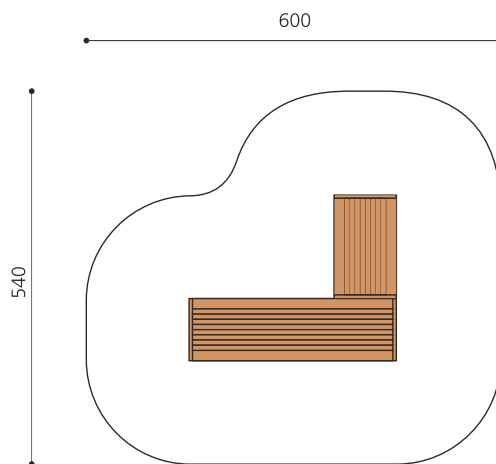

**Kriechröhre und Sitzpodest in einem.** DAS ORIGINAL. Kinder verstecken sich gerne und lieben Rollenspiele. Der bimbox Tunnel bietet unterschiedliche Möglichkeiten für die Kleinen. Dieses Spielgerät lässt sich auch gut mit anderen Elementen kombinieren. Modulare Bauweise in unbehandeltem Schweizer Douglasienholz, mit verzinkten Stahlkonsolen im Bodenbereich.

Création HINNEN

<b>Artikelnummer</b>	<b>BX.026.T32</b>
<b>Artikelname</b>	<b>bimbox Winkeltunnel</b>
Spielalter	2+
Fallhöhe	100 cm
Platzbedarf	600 x 540 cm
Fallschutz	Minimum Rasen
Fallschutzfläche	30 m <sup>2</sup>
Gerätemasse	232.5 x 300 x 92.5 cm
Fundamente	6 stk
Beton Total	0.75 m <sup>3</sup>
Schwerstes Teil	480 kg
Anzahl Monteure	2
Montagezeit Total	4 h
Ersatzteilgarantie	Lebenslang
Spezielles	Urheberrechtlich geschützt mit eingetragem Designschutz Nr. 145547.