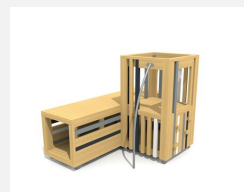

**Kriechröhre und Sitzpodest in einem.** DAS ORIGINAL. Kinder verstecken sich gerne und lieben Rollenspiele. Der bimbox Tunnel bietet unterschiedliche Möglichkeiten für die Kleinen. Dieses Spielgerät lässt sich auch gut mit anderen Elementen kombinieren. Modulare Bauweise in unbehandeltem Schweizer Douglasienholz, mit verzinkten Stahlkonsolen im Bodenbereich.

Création HINNEN

<b>Artikelnummer</b>	<b>BX.026.T32</b>
<b>Artikelname</b>	<b>bimbox Winkeltunnel</b>
Spielalter	2+
Fallhöhe	100 cm
Platzbedarf	600 x 540 cm
Fallschutz	Minimum Rasen
Fallschutzfläche	30 m <sup>2</sup>
Gerätemasse	232.5 x 300 x 92.5 cm
Fundamente	6 stk
Beton Total	0.75 m <sup>3</sup>
Schwerstes Teil	480 kg
Anzahl Monteure	2
Montagezeit Total	4 h
Ersatzteilgarantie	Lebenslang
Spezielles	Urheberrechtlich geschützt mit eingetragem Designschutz Nr. 145547.

Andere Produkte dieser Gruppe

BX.026.21  
bimbox Tunnelturm

BX.026.21.L  
bimbox Tunnelturm - lasiert

BX.026.22  
bimbox Tunnelturm mit Rutsche

BX.026.22.L  
bimbox Tunnelturm mit Rutsche - lasiert

BX.026.T2  
bimbox Tunnel 200