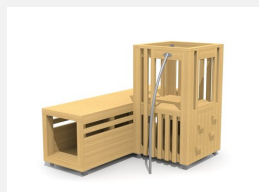

Andere Produkte dieser Gruppe

BX.026.21
bimbox Tunnelturm