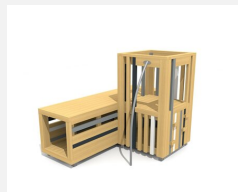

**Kriechröhre und Sitzpodest in einem.** DAS ORIGINAL. Kinder verstecken sich gerne und lieben Rollenspiele. Der bimbox Tunnel bietet unterschiedliche Möglichkeiten für die Kleinen. Dieses Spielgerät lässt sich auch gut mit anderen Elementen kombinieren. Modulare Bauweise in unbehandeltem Schweizer Douglasienholz, mit verzinkten Stahlkonsolen im Bodenbereich, Oberfläche mit Naturöl lasiert, Farben nach Auswahl.

natur

lasur

Création HINNEN

<b>Artikelnummer</b>	<b>BX.026.T32.L</b>
<b>Artikelname</b>	<b>bimbox Winkeltunnel - lasiert</b>
Spielalter	2+
Fallhöhe	100 cm
Platzbedarf	600 x 540 cm
Fallschutz	Minimum Rasen
Fallschutzfläche	30 m <sup>2</sup>
Gerätemasse	232.5 x 300 x 92.5 cm
Fundamente	6 stk
Beton Total	0.75 m <sup>3</sup>
Schwerstes Teil	480 kg
Anzahl Monteure	2
Montagezeit Total	4 h
Ersatzteilgarantie	Lebenslang
Spezielles	Urheberrechtlich geschützt mit eingetragendem Designschutz Nr. 145547.

Andere Produkte dieser Gruppe

BX.026.21  
bimbox Tunnelturm

BX.026.21.L  
bimbox Tunnelturm - lasiert

BX.026.22  
bimbox Tunnelturm mit Rutsche

BX.026.22.L  
bimbox Tunnelturm mit Rutsche - lasiert

BX.026.T2  
bimbox Tunnel 200