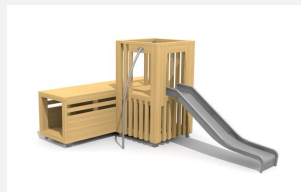

**Kriechröhre und Sitzpodest in einem.** DAS ORIGINAL. Kinder verstecken sich gerne und lieben Rollenspiele. Der bimbox Tunnel bietet unterschiedliche Möglichkeiten für die Kleinen. Dieses Spielgerät lässt sich auch gut mit anderen Elementen kombinieren. Modulare Bauweise in unbehandeltem Schweizer Douglasienholz, mit verzinkten Stahlkonsolen im Bodenbereich, Oberfläche mit Naturöl lasiert, Farben nach Auswahl.

natur

lasur

Création HINNEN

<b>Artikelnummer</b>	<b>BX.026.T32.L</b>
<b>Artikelname</b>	<b>bimbox Winkeltunnel - lasiert</b>
Spielalter	2+
Fallhöhe	100 cm
Platzbedarf	600 x 540 cm
Fallschutz	Minimum Rasen
Fallschutzfläche	30 m <sup>2</sup>
Gerätemasse	232.5 x 300 x 92.5 cm
Fundamente	6 stk
Beton Total	0.75 m <sup>3</sup>
Schwerstes Teil	480 kg
Anzahl Monteure	2
Montagezeit Total	4 h
Ersatzteilgarantie	Lebenslang
Spezielles	Urheberrechtlich geschützt mit eingetragendem Designschutz Nr. 145547.

Andere Produkte dieser Gruppe

BX.026.21  
bimbox Tunnelturm

BX.026.21.L  
bimbox Tunnelturm - lasiert

BX.026.22  
bimbox Tunnelturm mit Rutsche

BX.026.22.L  
bimbox Tunnelturm mit Rutsche - lasiert

BX.026.T2  
bimbox Tunnel 200