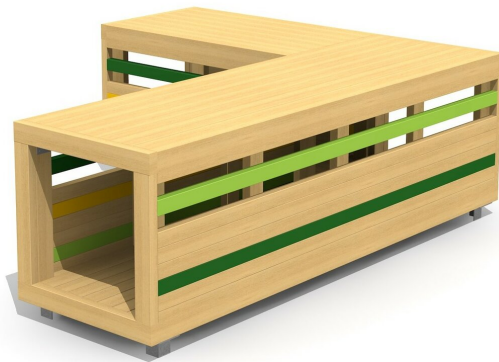

**Kriechröhre und Sitzpodest in einem.** DAS ORIGINAL. Kinder verstecken sich gerne und lieben Rollenspiele. Der bimbox Tunnel bietet unterschiedliche Möglichkeiten für die Kleinen. Dieses Spielgerät lässt sich auch gut mit anderen Elementen kombinieren. Modulare Bauweise in unbehandeltem Schweizer Douglasienholz, mit verzinkten Stahlkonsolen im Bodenbereich, Oberfläche mit Naturöl lasiert, Farben nach Auswahl.

natur

lasur

Création HINNEN

<b>Artikelnummer</b>	<b>BX.026.T32.L</b>
<b>Artikelname</b>	<b>bimbox Winkeltunnel - lasiert</b>
Spielalter	2+
Fallhöhe	100 cm
Platzbedarf	600 x 540 cm
Fallschutz	Minimum Rasen
Fallschutzfläche	30 m <sup>2</sup>
Gerätemasse	232.5 x 300 x 92.5 cm
Fundamente	6 stk
Beton Total	0.75 m <sup>3</sup>
Schwerstes Teil	480 kg
Anzahl Monteure	2
Montagezeit Total	4 h
Ersatzteilgarantie	Lebenslang
Spezielles	Urheberrechtlich geschützt mit eingetragendem Designschutz Nr. 145547.

Andere Produkte dieser Gruppe

BX.026.21  
bimbox Tunnelturm

BX.026.21.L  
bimbox Tunnelturm - lasiert

BX.026.22  
bimbox Tunnelturm mit Rutsche

BX.026.22.L  
bimbox Tunnelturm mit Rutsche - lasiert

BX.026.T2  
bimbox Tunnel 200