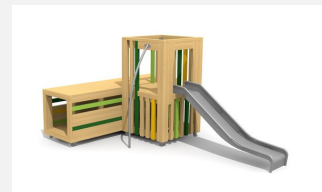

**Kriechröhre und Sitzpodest in einem.** DAS ORIGINAL. Kinder verstecken sich gerne und lieben Rollenspiele. Der bimbox Tunnel bietet unterschiedliche Möglichkeiten für die Kleinen. Dieses Spielgerät lässt sich auch gut mit anderen Elementen kombinieren. Modulare Bauweise in unbehandeltem Schweizer Douglasienholz, mit verzinkten Stahlkonsolen im Bodenbereich, Oberfläche mit Naturöl lasiert, Farben nach Auswahl.

natur

lasur

Création HINNEN

<b>Artikelnummer</b>	<b>BX.026.T32.L</b>
<b>Artikelname</b>	<b>bimbox Winkeltunnel - lasiert</b>
Spielalter	2+
Fallhöhe	100 cm
Platzbedarf	600 x 540 cm
Fallschutz	Minimum Rasen
Fallschutzfläche	30 m <sup>2</sup>
Gerätemasse	232.5 x 300 x 92.5 cm
Fundamente	6 stk
Beton Total	0.75 m <sup>3</sup>
Schwerstes Teil	480 kg
Anzahl Monteure	2
Montagezeit Total	4 h
Ersatzteilgarantie	Lebenslang
Spezielles	Urheberrechtlich geschützt mit eingetragendem Designschutz Nr. 145547.

Andere Produkte dieser Gruppe

BX.026.21  
bimbox Tunnelturm

BX.026.21.L  
bimbox Tunnelturm - lasiert

BX.026.22  
bimbox Tunnelturm mit Rutsche

BX.026.22.L  
bimbox Tunnelturm mit Rutsche - lasiert

BX.026.T2  
bimbox Tunnel 200