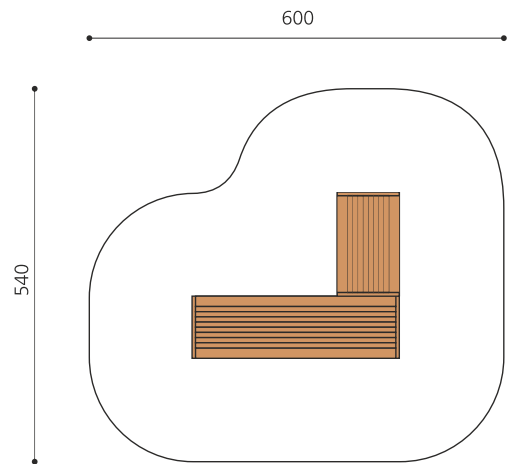

**Kriechröhre und Sitzpodest in einem.** DAS ORIGINAL. Kinder verstecken sich gerne und lieben Rollenspiele. Der bimbox Tunnel bietet unterschiedliche Möglichkeiten für die Kleinen. Dieses Spielgerät lässt sich auch gut mit anderen Elementen kombinieren. Modulare Bauweise in unbehandeltem Schweizer Douglasienholz, mit verzinkten Stahlkonsolen im Bodenbereich, Oberfläche mit Naturöl lasiert, Farben nach Auswahl.

natur

lasur

Création HINNEN

<b>Artikelnummer</b>	<b>BX.026.T32.L</b>
<b>Artikelname</b>	<b>bimbox Winkeltunnel - lasiert</b>
Spielalter	2+
Fallhöhe	100 cm
Platzbedarf	600 x 540 cm
Fallschutz	Minimum Rasen
Fallschutzfläche	30 m <sup>2</sup>
Gerätemasse	232.5 x 300 x 92.5 cm
Fundamente	6 stk
Beton Total	0.75 m <sup>3</sup>
Schwerstes Teil	480 kg
Anzahl Monteure	2
Montagezeit Total	4 h
Ersatzteilgarantie	Lebenslang
Spezielles	Urheberrechtlich geschützt mit eingetragendem Designschutz Nr. 145547.