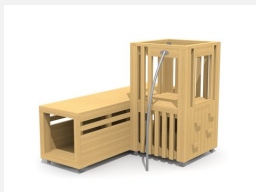

**Kriechröhre und Sitzpodest in einem.** DAS ORIGINAL. Kinder verstecken sich gerne und lieben Rollenspiele. Der bimbox Tunnel bietet unterschiedliche Möglichkeiten für die Kleinen. Dieses Spielgerät lässt sich auch gut mit anderen Elementen kombinieren. Modulare Bauweise in unbehandeltem Schweizer Douglasienholz, mit verzinkten Stahlkonsolen im Bodenbereich, Oberfläche mit Naturöl lasiert, Farben nach Auswahl.

natur

lasur

Création HINNEN

<b>Artikelnummer</b>	<b>BX.026.T32.L</b>
<b>Artikelname</b>	<b>bimbox Winkeltunnel - lasiert</b>
Spielalter	2+
Fallhöhe	100 cm
Platzbedarf	600 x 540 cm
Fallschutz	Minimum Rasen
Fallschutzfläche	30 m <sup>2</sup>
Gerätemasse	232.5 x 300 x 92.5 cm
Fundamente	6 stk
Beton Total	0.75 m <sup>3</sup>
Schwerstes Teil	480 kg
Anzahl Monteure	2
Montagezeit Total	4 h
Ersatzteilgarantie	Lebenslang
Spezielles	Urheberrechtlich geschützt mit eingetragendem Designschutz Nr. 145547.

Andere Produkte dieser Gruppe

BX.026.21  
bimbox Tunnelturm

BX.026.21.L  
bimbox Tunnelturm - lasiert

BX.026.22  
bimbox Tunnelturm mit Rutsche

BX.026.22.L  
bimbox Tunnelturm mit Rutsche - lasiert

BX.026.T2  
bimbox Tunnel 200