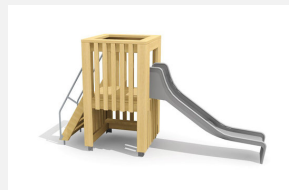

BX.030.S3
Spieltürmchen TA