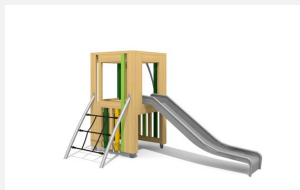

BX.030.S2.L
Spieltürmchen KAR - lasiert