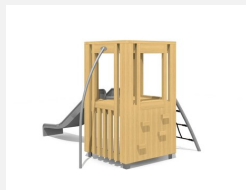

BX.030.S2
Spieltürmchen KAR