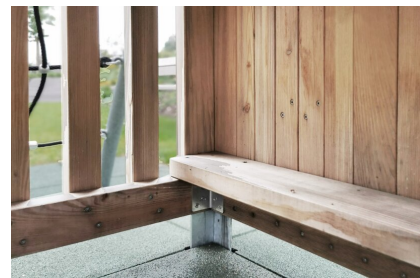

**Bodennaher Spielurm.** DAS ORIGINAL. Klein aber oho! Von allen Seiten unterschiedlich bespielbar bietet dieser Turm viel für wenig Geld. Auf Rasen aufstellbar und für enge Platzverhältnisse geeignet. Modulare Bauweise in unbehandeltem Schweizer Douglasienholz, mit verzinkten Stahlkonsolen im Bodenbereich, Kletterstange in Edelstahl, vandalensichere b-rope Seile.

natur

lasur

Création HINNEN

<b>Artikelnummer</b>	<b>BX.030.S1</b>
<b>Artikelname</b>	<b>Spieltürmchen JA</b>
Spielalter	3+
Fallhöhe	100 cm
Platzbedarf	500 x 460 cm
Fallschutz	Minimum Rasen
Fallschutzfläche	22 m <sup>2</sup>
Gerätemasse	200 x 155 x 200 cm
Fundamente	7 stk
Beton Total	0.96 m <sup>3</sup>
Schwerstes Teil	325 kg
Anzahl Monteure	2
Montagezeit Total	4 h
Ersatzteilgarantie	Lebenslang
Spezielles	Urheberrechtlich geschützt mit eingetragenen Designschutz Nr. 145547.