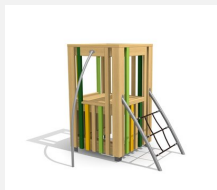

Andere Produkte dieser Gruppe

BX.030.S1.L
Spieltürmchen JA - lasiert