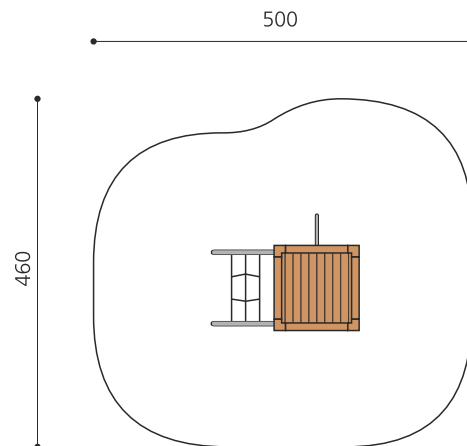

**Bodennaher Spielurm.** DAS ORIGINAL. Klein aber oho! Von allen Seiten unterschiedlich bespielbar bietet dieser Turm viel für wenig Geld. Auf Rasen aufstellbar und für enge Platzverhältnisse geeignet. Modulare Bauweise in unbehandeltem Schweizer Douglasienholz, mit verzinkten Stahlkonsolen im Bodenbereich, Kletterstange in Edelstahl, vandalensichere b-rope Seile.

natur

lasur

Création HINNEN

<b>Artikelnummer</b>	<b>BX.030.S1</b>
<b>Artikelname</b>	<b>Spieltürmchen JA</b>
Spielalter	3+
Fallhöhe	100 cm
Platzbedarf	500 x 460 cm
Fallschutz	Minimum Rasen
Fallschutzfläche	22 m <sup>2</sup>
Gerätemasse	200 x 155 x 200 cm
Fundamente	7 stk
Beton Total	0.96 m <sup>3</sup>
Schwerstes Teil	325 kg
Anzahl Monteure	2
Montagezeit Total	4 h
Ersatzteilgarantie	Lebenslang
Spezielles	Urheberrechtlich geschützt mit eingetragenen Designschutz Nr. 145547.