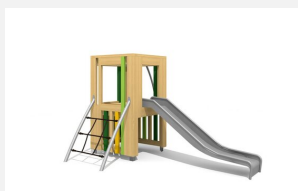

BX.030.S2.L
Spieltürmchen KAR - lasiert