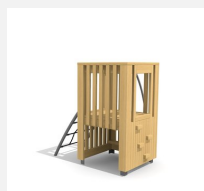

Andere Produkte dieser Gruppe

BX.030.S1
Spieltürmchen JA