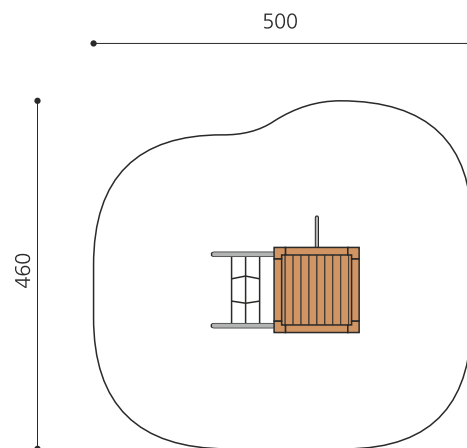

Bodennaher Spielurm. DAS ORIGINAL. Klein aber oho! Von allen Seiten unterschiedlich bespielbar bietet dieser Turm viel für wenig Geld. Auf Rasen aufstellbar und für enge Platzverhältnisse geeignet. Modulare Bauweise in unbehandeltem Schweizer Douglasienholz, mit verzinkten Stahlkonsolen im Bodenbereich, Kletterstange in Edelstahl, vandalensichere b-rose Seile, Oberfläche mit Naturöl lasiert, Farben nach Auswahl.

natur

lasur

Création HINNEN

Artikelnummer BX.030.S1.L
Artikelname Spieltürmchen JA - lasiert

Spielalter	3+
Fallhöhe	100 cm
Platzbedarf	500 x 460 cm
Fallschutz	Minimum Rasen
Fallschutzfläche	22 m ²
Gerätemasse	200 x 155 x 200 cm
Fundamente	7 stk
Beton Total	0.96 m ³
Schwerstes Teil	325 kg
Anzahl Monteure	2
Montagezeit Total	4 h
Ersatzteilgarantie	Lebenslang
Spezielles	Urheberrechtlich geschützt mit eingetragenen Designschutz Nr. 145547.