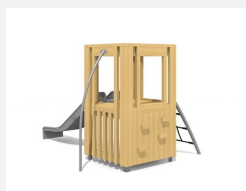

BX.030.S2
Spieltürmchen KAR