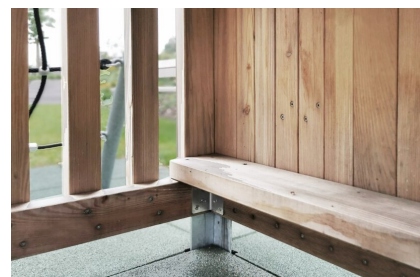

Bodennaher Spielurm. DAS ORIGINAL. Klein aber oho! Von allen Seiten unterschiedlich bespielbar bietet dieser Turm viel für wenig Geld. Auf Rasen aufstellbar und für enge Platzverhältnisse geeignet. Modulare Bauweise in unbehandeltem Schweizer Douglasienholz, mit verzinkten Stahlkonsolen im Bodenbereich, Kletterstange in Edelstahl, vandalensichere b-rose Seile, Oberfläche mit Naturöl lasiert, Farben nach Auswahl.

natur

lasur

Création HINNEN

Artikelnummer BX.030.S1.L
Artikelname Spieltürmchen JA - lasiert

Spielalter	3+
Fallhöhe	100 cm
Platzbedarf	500 x 460 cm
Fallschutz	Minimum Rasen
Fallschutzfläche	22 m ²
Gerätemasse	200 x 155 x 200 cm
Fundamente	7 stk
Beton Total	0.96 m ³
Schwerstes Teil	325 kg
Anzahl Monteure	2
Montagezeit Total	4 h
Ersatzteilgarantie	Lebenslang
Spezielles	Urheberrechtlich geschützt mit eingetragenen Designschutz Nr. 145547.