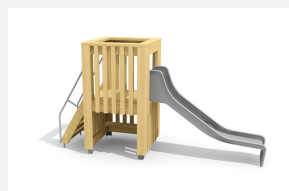

BX.030.S3
Spieltürmchen TA