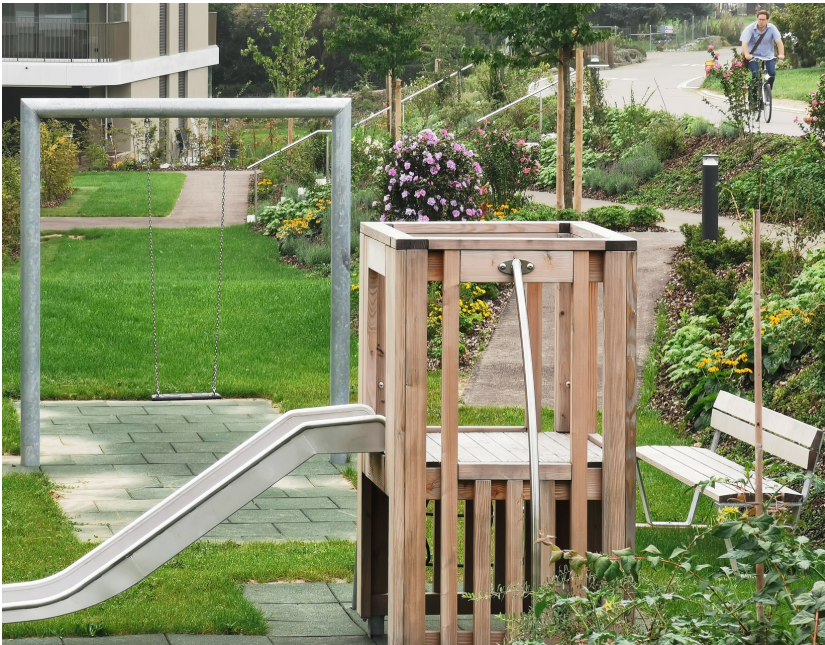

Bodennaher Spielturm mit Rutsche. DAS ORIGINAL. Klein aber oho! Von allen Seiten unterschiedlich beispielbar bietet dieser Turm viel für wenig Geld. Auf Rasen aufstellbar und für enge Platzverhältnisse geeignet. Modulare Bauweise in unbehandeltem Schweizer Douglasienholz, mit verzinkten Stahlkonsolen im Bodenbereich, Kletterstange und Rutsche in Edelstahl, vandalensichere b-rope Seile.

Création HINNEN

Artikelnummer BX.030.S2
Artikelname Spieltürmchen KAR

Spielalter	3+
Fallhöhe	100 cm
Platzbedarf	650 x 540 cm
Fallschutz	Minimum Rasen
Fallschutzfläche	30 m ²
Gerätemasse	300 x 200 x 200 cm
Fundamente	8 stk
Beton Total	1.02 m ³
Schwerstes Teil	325 kg
Anzahl Monteure	2
Montagezeit Total	4 h
Ersatzteilgarantie	Lebenslang
Spezielles	Urheberrechtlich geschützt mit eingetragem Designschutz Nr. 145547.