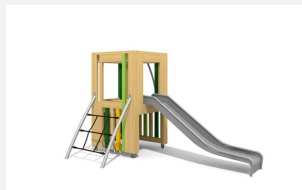

BX.030.S2.L
Spieltürmchen KAR - lasiert