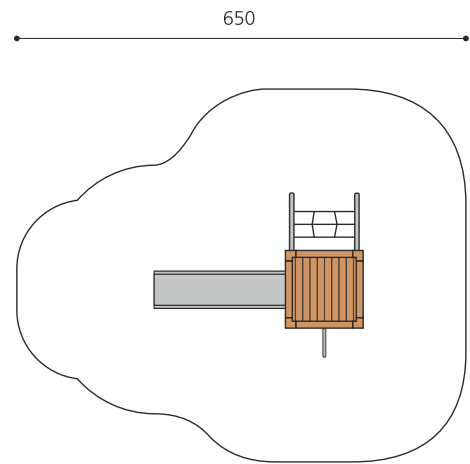

Bodennaher Spielturm mit Rutsche. DAS ORIGINAL. Klein aber oho! Von allen Seiten unterschiedlich beispielbar bietet dieser Turm viel für wenig Geld. Auf Rasen aufstellbar und für enge Platzverhältnisse geeignet. Modulare Bauweise in unbehandeltem Schweizer Douglasienholz, mit verzinkten Stahlkonsolen im Bodenbereich, Kletterstange und Rutsche in Edelstahl, vandalensichere b-rope Seile.

Création HINNEN

Artikelnummer BX.030.S2
Artikelname Spieltürmchen KAR

Spielalter	3+
Fallhöhe	100 cm
Platzbedarf	650 x 540 cm
Fallschutz	Minimum Rasen
Fallschutzfläche	30 m ²
Gerätemasse	300 x 200 x 200 cm
Fundamente	8 stk
Beton Total	1.02 m ³
Schwerstes Teil	325 kg
Anzahl Monteure	2
Montagezeit Total	4 h
Ersatzteilgarantie	Lebenslang
Spezielles	Urheberrechtlich geschützt mit eingetragem Designschutz Nr. 145547.