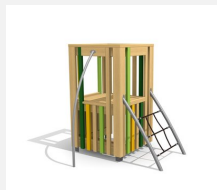

BX.030.S1.L
Spieltürmchen JA - lasiert