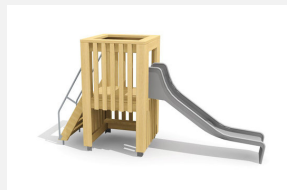

BX.030.S3
Spieltürmchen TA