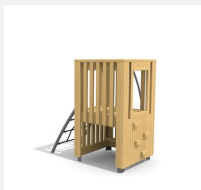

Andere Produkte dieser Gruppe

BX.030.S1
Spieltürmchen JA