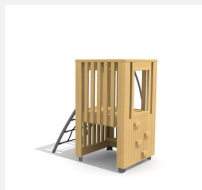

Andere Produkte dieser Gruppe

BX.030.S1
Spieltürmchen JA