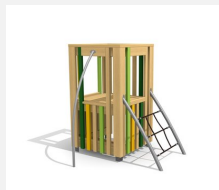

BX.030.S1.L
Spieltürmchen JA - lasiert