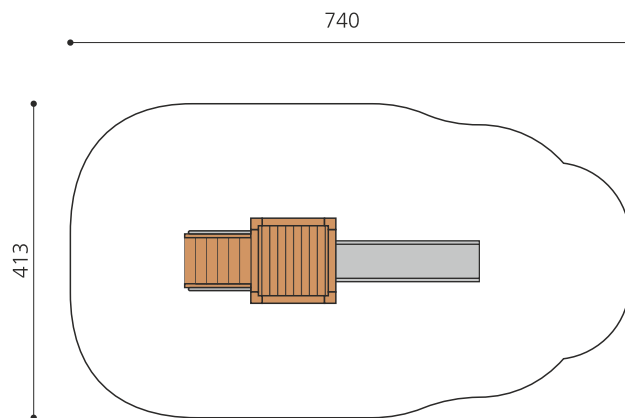

**Leichtzugänglicher Spielurm mit Rutsche.** DAS ORIGINAL. Klein aber oho! Von allen Seiten unterschiedlich bespielbar bietet dieser Turm viel für wenig Geld. Auf Rasen aufstellbar und für enge Platzverhältnisse geeignet. Modulare Bauweise in unbehandeltem Schweizer Douglasienholz, mit verzinkten Stahlkonsolen im Bodenbereich, Rutsche in Edelstahl.

natur

lasur

Création HINNEN

<b>Artikelnummer</b>	<b>BX.030.S3</b>
<b>Artikelname</b>	<b>Spieltürmchen TA</b>
Spielalter	3+
Fallhöhe	100 cm
Platzbedarf	740 x 413 cm
Fallschutz	Minimum Rasen
Fallschutzfläche	27 m <sup>2</sup>
Gerätemasse	390 x 115 x 200 cm
Fundamente	7 stk
Beton Total	0.66 m <sup>3</sup>
Schwerstes Teil	325 kg
Anzahl Monteure	2
Montagezeit Total	4 h
Ersatzteilgarantie	Lebenslang
Spezielles	Urheberrechtlich geschützt mit eingetragem Designschutz Nr. 145547.