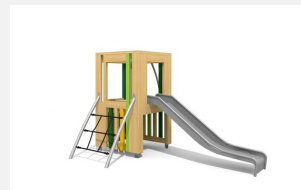

BX.030.S2.L
Spieltürmchen KAR - lasiert