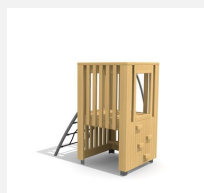

Andere Produkte dieser Gruppe

BX.030.S1
Spieltürmchen JA