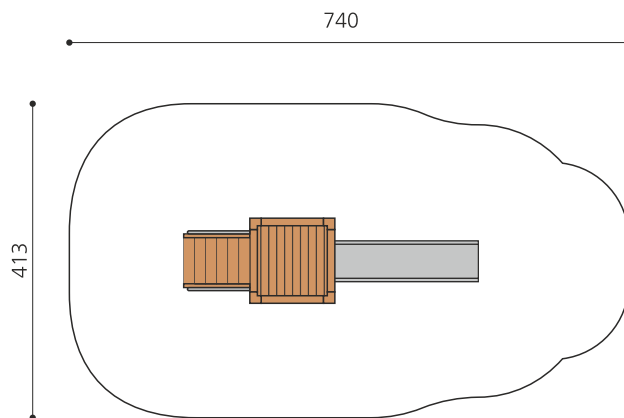

Leichtzugänglicher Spielurm mit Rutsche. DAS ORIGINAL. Klein aber oho! Von allen Seiten unterschiedlich bespielbar bietet dieser Turm viel für wenig Geld. Auf Rasen aufstellbar und für enge Platzverhältnisse geeignet. Modulare Bauweise in unbehandeltem Schweizer Douglasienholz, mit verzinkten Stahlkonsolen im Bodenbereich, Rutsche in Edelstahl, Oberfläche mit Naturöl lasiert, Farben nach Auswahl.

natur

lasur

Création HINNEN

Artikelnummer	BX.030.S3.L
Artikelname	Spieltürmchen TA - lasiert
Spielalter	3+
Fallhöhe	100 cm
Platzbedarf	740 x 413 cm
Fallschutz	Minimum Rasen
Fallschutzfläche	27 m ²
Gerätemasse	390 x 115 x 200 cm
Fundamente	7 stk
Beton Total	0.66 m ³
Schwerstes Teil	325 kg
Anzahl Monteure	2
Montagezeit Total	4 h
Ersatzteilgarantie	Lebenslang
Spezielles	Urheberrechtlich geschützt mit eingetragem Designschutz Nr. 145547.