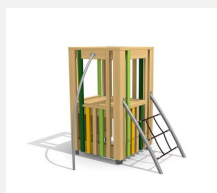

BX.030.S1.L
Spieltürmchen JA - lasiert