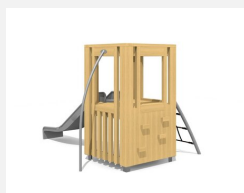

BX.030.S2
Spieltürmchen KAR