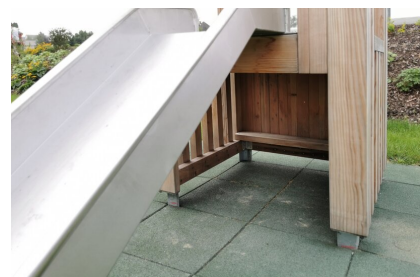

Leichtzugänglicher Spielurm mit Rutsche. DAS ORIGINAL. Klein aber oho! Von allen Seiten unterschiedlich bespielbar bietet dieser Turm viel für wenig Geld. Auf Rasen aufstellbar und für enge Platzverhältnisse geeignet. Modulare Bauweise in unbehandeltem Schweizer Douglasienholz, mit verzinkten Stahlkonsolen im Bodenbereich, Rutsche in Edelstahl, Oberfläche mit Naturöl lasiert, Farben nach Auswahl.

natur

lasur

Création HINNEN

Artikelnummer	BX.030.S3.L
Artikelname	Spieltürmchen TA - lasiert
Spielalter	3+
Fallhöhe	100 cm
Platzbedarf	740 x 413 cm
Fallschutz	Minimum Rasen
Fallschutzfläche	27 m ²
Gerätemasse	390 x 115 x 200 cm
Fundamente	7 stk
Beton Total	0.66 m ³
Schwerstes Teil	325 kg
Anzahl Monteure	2
Montagezeit Total	4 h
Ersatzteilgarantie	Lebenslang
Spezielles	Urheberrechtlich geschützt mit eingetragem Designschutz Nr. 145547.