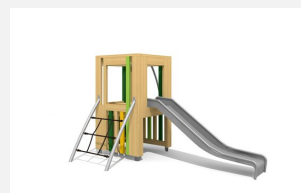

BX.030.S2.L
Spieltürmchen KAR - lasiert