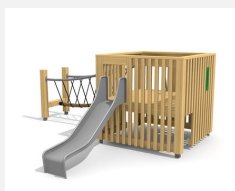

Andere Produkte dieser Gruppe

BX.040.L1.1
Spielwürfel CAU mit
Netzbrücke auf Ebene