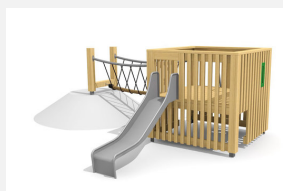

BX.040.L1.2
Spielwürfel CAU mit
Netzbrücke an Hügel