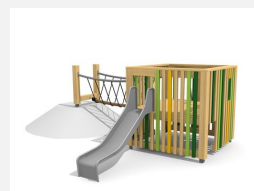

Frei aufstellbares Spielhaus. DAS ORIGINAL. Der Spielwürfel hat zwei Spielebenen mit verschiedenen Ein- und Ausgängen. Auch von innen gelangt man auf die obere Ebene. Diese kompakte und vielseitige kleine Spielwelt ist auf Rasen aufstellbar. Modulare Bauweise in unbehandeltem Schweizer Douglasienholz, mit verzinkten Stahlkonsolen im Bodenbereich, Kletterstange und Rutsche in Edelstahl.

Andere Produkte dieser Gruppe

BX.040.L1.1
Spielwürfel CAU mit
Netzbrücke auf Ebene

BX.040.L1.1.L
Spielwürfel CAU mit
Netzbrücke - lasiert

BX.040.L1.2
Spielwürfel CAU mit
Netzbrücke an Hügel

BX.040.L1.2.L
Spielwürfel CAU mit
Netzbrücke - lasiert