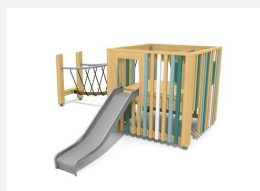

Frei aufstellbares Spielhaus. DAS ORIGINAL. Der Spielwürfel hat zwei Spielebenen mit verschiedenen Ein- und Ausgängen. Auch von innen gelangt man auf die obere Ebene. Diese kompakte und vielseitige kleine Spielwelt ist auf Rasen aufstellbar. Modulare Bauweise in unbehandeltem Schweizer Douglasienholz, mit verzinkten Stahlkonsolen im Bodenbereich, Kletterstange und Rutsche in Edelstahl.

natur

lasur

Création HINNEN

Artikelnummer	BX.040.L1
Artikelname	Spielwürfel MA
Spielalter	2+
Fallhöhe	100 cm
Platzbedarf	785 x 505 cm
Fallschutz	Minimum Rasen
Fallschutzfläche	35 m ²
Gerätemasse	470 x 440 x 200 cm
Fundamente	6 stk
Beton Total	0.74 m ³
Schwerstes Teil	365 kg
Anzahl Monteure	2
Montagezeit Total	12 h
Ersatzteilgarantie	Lebenslang
Spezielles	Urheberrechtlich geschützt mit eingetragendem Designschutz Nr. 145547.

Andere Produkte dieser Gruppe

BX.040.L1.1
Spielwürfel CAU mit
Netzbrücke auf Ebene

BX.040.L1.1.L
Spielwürfel CAU mit
Netzbrücke - lasiert

BX.040.L1.2
Spielwürfel CAU mit
Netzbrücke an Hügel

BX.040.L1.2.L
Spielwürfel CAU mit
Netzbrücke - lasiert