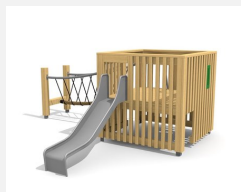

BX.040.L1.1
Spielwürfel CAU mit
Netzbrücke auf Ebene