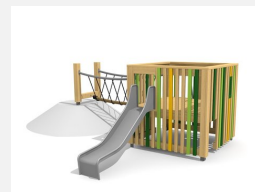

Bodenebenes Spielhaus mit Brücke. DAS ORIGINAL. Der Spielwürfel hat zwei Spielebenen mit verschiedenen Ein- und Ausgängen. Auch von innen gelangt man auf die obere Ebene. Diese kompakte und vielseitige kleine Spielwelt ist auf Rasen aufstellbar. Modulare Bauweise in unbehandeltem Schweizer Douglasienholz, mit verzinkten Stahlkonsolen im Bodenbereich, Kletterstange und Rutsche in Edelstahl, Oberfläche mit Naturöl lasiert, Farben nach Auswahl.

natur

lasur

Création HINNEN

Artikelnummer BX.040.L1.1.L
Artikelname Spielwürfel CAU mit Netzbrücke - lasiert

Spielalter 3+
Fallhöhe 100 cm
Platzbedarf 790 x 770 cm
Fallschutz Minimum Rasen
Fallschutzfläche 46 m²
Gerätemasse 460 x 440 x 200 cm
Fundamente 8 stk
Beton Total 1.02 m³
Schwerstes Teil 365 kg
Anzahl Monteure 2
Montagezeit Total 14 h
Ersatzteilgarantie Lebenslang
Spezielles Urheberrechtlich geschützt mit eingetragendem Designschutz Nr. 145547.

Andere Produkte dieser Gruppe

BX.040.L1
Spielwürfel MA

BX.040.L1.1
Spielwürfel CAU mit
Netzbrücke auf Ebene

BX.040.L1.2
Spielwürfel CAU mit
Netzbrücke an Hügel

BX.040.L1.2.L
Spielwürfel CAU mit
Netzbrücke - lasiert