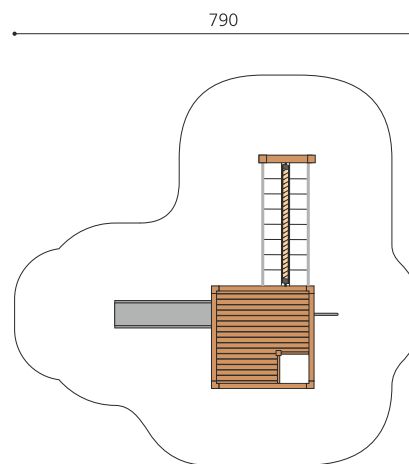

Bodenebenes Spielhaus mit Brücke. DAS ORIGINAL. Der Spielwürfel hat zwei Spielebenen mit verschiedenen Ein- und Ausgängen. Auch von innen gelangt man auf die obere Ebene. Diese kompakte und vielseitige kleine Spielwelt ist auf Rasen aufstellbar. Modulare Bauweise in unbehandeltem Schweizer Douglasienholz, mit verzinkten Stahlkonsolen im Bodenbereich, Kletterstange und Rutsche in Edelstahl, Oberfläche mit Naturöl lasiert, Farben nach Auswahl.

natur

lasur

Création HINNEN

Artikelnummer BX.040.L1.1.L
Artikelname Spielwürfel CAU mit Netzbrücke - lasiert

Spielalter 3+
Fallhöhe 100 cm
Platzbedarf 790 x 770 cm
Fallschutz Minimum Rasen
Fallschutzfläche 46 m²
Gerätemasse 460 x 440 x 200 cm
Fundamente 8 stk
Beton Total 1.02 m³
Schwerstes Teil 365 kg
Anzahl Monteure 2
Montagezeit Total 14 h
Ersatzteilgarantie Lebenslang
Spezielles Urheberrechtlich geschützt mit eingetragendem Designschutz Nr. 145547.

Andere Produkte dieser Gruppe

BX.040.L1
Spielwürfel MA

BX.040.L1.1
Spielwürfel CAU mit
Netzbrücke auf Ebene

BX.040.L1.2
Spielwürfel CAU mit
Netzbrücke an Hügel

BX.040.L1.2.L
Spielwürfel CAU mit
Netzbrücke - lasiert