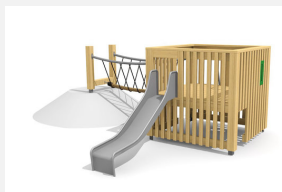

BX.040.L1.2
Spielwürfel CAU mit
Netzbrücke an Hügel