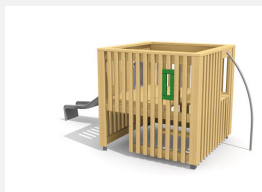

Andere Produkte dieser Gruppe

BX.040.L1
Spielwürfel MA