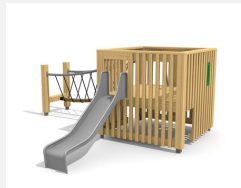

BX.040.L1.1
Spielwürfel CAU mit
Netzbrücke auf Ebene