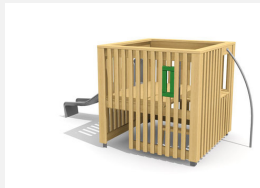

Andere Produkte dieser Gruppe

BX.040.L1
Spielwürfel MA