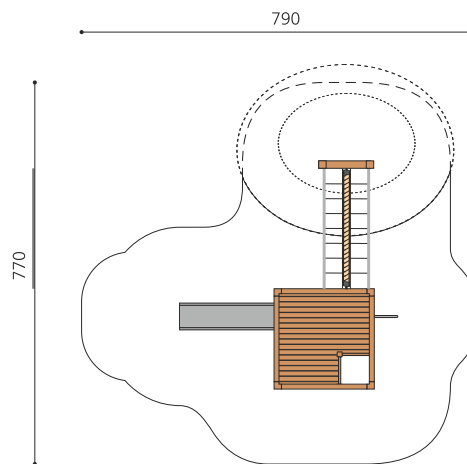

An Hügel angebautes Spielhaus. DAS ORIGINAL. Der Spielwürfel hat zwei Spielebenen mit verschiedenen Ein- und Ausgängen. Auch von innen gelangt man auf die obere Ebene. Diese kompakte und vielseitige kleine Spielwelt ist auf Rasen aufstellbar. Modulare Bauweise in unbehandeltem Schweizer Douglasienholz, mit verzinkten Stahlkonsolen im Bodenbereich, Kletterstange und Rutsche in Edelstahl, vandalensichere b-rope Seile, Oberfläche mit Naturöl lasiert, Farben nach Auswahl.

natur

lasur

Création HINNEN

Artikelnummer	BX.040.L1.2.L
Artikelname	Spielwürfel CAU mit Netzbrücke - lasiert
Spielalter	3+
Fallhöhe	100 cm
Platzbedarf	790 x 770 cm
Fallschutz	Minimum Rasen
Fallschutzfläche	36 m ²
Gerätemasse	440 x 460 x 220 cm
Fundamente	8 stk
Beton Total	1.02 m ³
Schwerstes Teil	365 kg
Anzahl Monteure	2
Montagezeit Total	14 h
Ersatzteilgarantie	Lebenslang
Spezielles	Urheberrechtlich geschützt mit eingetragenen Designschutz Nr. 145547.

Andere Produkte dieser Gruppe

BX.040.L1
Spielwürfel MA

BX.040.L1.1
Spielwürfel CAU mit
Netzbrücke auf Ebene

BX.040.L1.1.L
Spielwürfel CAU mit
Netzbrücke - lasiert

BX.040.L1.2
Spielwürfel CAU mit
Netzbrücke an Hügel