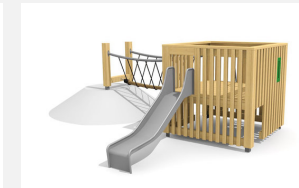

An Hügel angebautes Spielhaus. DAS ORIGINAL. Der Spielwürfel hat zwei Spielebenen mit verschiedenen Ein- und Ausgängen. Auch von innen gelangt man auf die obere Ebene. Diese kompakte und vielseitige kleine Spielwelt ist auf Rasen aufstellbar. Modulare Bauweise in unbehandeltem Schweizer Douglasienholz, mit verzinkten Stahlkonsolen im Bodenbereich, Kletterstange und Rutsche in Edelstahl, vandalensichere b-rope Seile, Oberfläche mit Naturöl lasiert, Farben nach Auswahl.

natur

lasur

Création HINNEN

Artikelnummer	BX.040.L1.2.L
Artikelname	Spielwürfel CAU mit Netzbrücke - lasiert
Spielalter	3+
Fallhöhe	100 cm
Platzbedarf	790 x 770 cm
Fallschutz	Minimum Rasen
Fallschutzfläche	36 m ²
Gerätemasse	440 x 460 x 220 cm
Fundamente	8 stk
Beton Total	1.02 m ³
Schwerstes Teil	365 kg
Anzahl Monteure	2
Montagezeit Total	14 h
Ersatzteilgarantie	Lebenslang
Spezielles	Urheberrechtlich geschützt mit eingetragenen Designschutz Nr. 145547.

Andere Produkte dieser Gruppe

BX.040.L1
Spielwürfel MA

BX.040.L1.1
Spielwürfel CAU mit
Netzbrücke auf Ebene

BX.040.L1.1.L
Spielwürfel CAU mit
Netzbrücke - lasiert

BX.040.L1.2
Spielwürfel CAU mit
Netzbrücke an Hügel