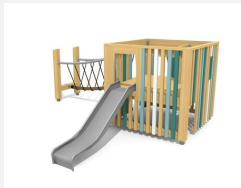

BX.040.L1.1.L
Spielwürfel CAU mit
Netzbrücke - lasiert