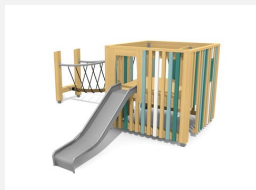

Frei aufstellbares Spielhaus. DAS ORIGINAL. Der Spielwürfel hat zwei Spielebenen mit verschiedenen Ein- und Ausgängen. Auch von innen gelangt man auf die obere Ebene. Diese kompakte und vielseitige kleine Spielwelt ist auf Rasen aufstellbar. Modulare Bauweise in unbehandeltem Schweizer Douglasienholz, mit verzinkten Stahlkonsolen im Bodenbereich, Kletterstange und Rutsche in Edelstahl, Oberfläche mit Naturöl lasiert, Farben nach Auswahl.

natur

lasur

Création HINNEN

Artikelnummer	BX.040.L1.L
Artikelname	Spielwürfel MA - lasiert
Spielalter	2+
Fallhöhe	100 cm
Platzbedarf	785 x 505 cm
Fallschutz	Minimum Rasen
Fallschutzfläche	35 m ²
Gerätemasse	470 x 440 x 200 cm
Fundamente	6 stk
Beton Total	0.74 m ³
Schwerstes Teil	365 kg
Anzahl Monteure	2
Montagezeit Total	12 h
Ersatzteilgarantie	Lebenslang
Spezielles	Urheberrechtlich geschützt mit eingetragenen Designschutz Nr. 145547.

Andere Produkte dieser Gruppe

BX.040.L1
Spielwürfel MA

BX.040.L1.1
Spielwürfel CAU mit Netzbrücke auf Ebene

BX.040.L1.1.L
Spielwürfel CAU mit Netzbrücke - lasiert

BX.040.L1.2
Spielwürfel CAU mit Netzbrücke an Hügel