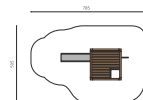

Frei aufstellbares Spielhaus. DAS ORIGINAL. Der Spielwürfel hat zwei Spielebenen mit verschiedenen Ein- und Ausgängen. Auch von innen gelangt man auf die obere Ebene. Diese kompakte und vielseitige kleine Spielwelt ist auf Rasen aufstellbar. Modulare Bauweise in unbehandeltem Schweizer Douglasienholz, mit verzinkten Stahlkonsolen im Bodenbereich, Kletterstange und Rutsche in Edelstahl, Oberfläche mit Naturöl lasiert, Farben nach Auswahl.

natur

lasur

Création HINNEN

Artikelnummer	BX.040.L1.L
Artikelname	Spielwürfel MA - lasiert
Spielalter	2+
Fallhöhe	100 cm
Platzbedarf	785 x 505 cm
Fallschutz	Minimum Rasen
Fallschutzfläche	35 m ²
Gerätemasse	470 x 440 x 200 cm
Fundamente	6 stk
Beton Total	0.74 m ³
Schwerstes Teil	365 kg
Anzahl Monteure	2
Montagezeit Total	12 h
Ersatzteilgarantie	Lebenslang
Spezielles	Urheberrechtlich geschützt mit eingetragenen Designschutz Nr. 145547.

Andere Produkte dieser Gruppe

BX.040.L1
Spielwürfel MA

BX.040.L1.1
Spielwürfel CAU mit Netzbrücke auf Ebene

BX.040.L1.1.L
Spielwürfel CAU mit Netzbrücke - lasiert

BX.040.L1.2
Spielwürfel CAU mit Netzbrücke an Hügel