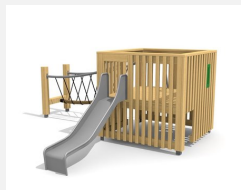

BX.040.L1.1
Spielwürfel CAU mit Netzbrücke auf Ebene