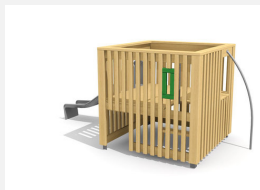

Frei aufstellbares Spielhaus. DAS ORIGINAL. Der Spielwürfel hat zwei Spielebenen mit verschiedenen Ein- und Ausgängen. Auch von innen gelangt man auf die obere Ebene. Diese kompakte und vielseitige kleine Spielwelt ist auf Rasen aufstellbar. Modulare Bauweise in unbehandeltem Schweizer Douglasienholz, mit verzinkten Stahlkonsolen im Bodenbereich, Kletterstange und Rutsche in Edelstahl, Oberfläche mit Naturöl lasiert, Farben nach Auswahl.

natur

lasur

Création HINNEN

Artikelnummer	BX.040.L1.L
Artikelname	Spielwürfel MA - lasiert
Spielalter	2+
Fallhöhe	100 cm
Platzbedarf	785 x 505 cm
Fallschutz	Minimum Rasen
Fallschutzfläche	35 m ²
Gerätemasse	470 x 440 x 200 cm
Fundamente	6 stk
Beton Total	0.74 m ³
Schwerstes Teil	365 kg
Anzahl Monteure	2
Montagezeit Total	12 h
Ersatzteilgarantie	Lebenslang
Spezielles	Urheberrechtlich geschützt mit eingetragenen Designschutz Nr. 145547.

Andere Produkte dieser Gruppe

BX.040.L1
Spielwürfel MA

BX.040.L1.1
Spielwürfel CAU mit Netzbrücke auf Ebene

BX.040.L1.1.L
Spielwürfel CAU mit Netzbrücke - lasiert

BX.040.L1.2
Spielwürfel CAU mit Netzbrücke an Hügel