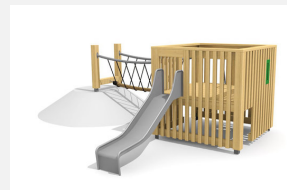

Frei aufstellbares Spielhaus. DAS ORIGINAL. Der Spielwürfel hat zwei Spielebenen mit verschiedenen Ein- und Ausgängen. Auch von innen gelangt man auf die obere Ebene. Diese kompakte und vielseitige kleine Spielwelt ist auf Rasen aufstellbar. Modulare Bauweise in unbehandeltem Schweizer Douglasienholz, mit verzinkten Stahlkonsolen im Bodenbereich, Kletterstange und Rutsche in Edelstahl, Oberfläche mit Naturöl lasiert, Farben nach Auswahl.

Andere Produkte dieser Gruppe

BX.040.L1
Spielwürfel MA

BX.040.L1.1
Spielwürfel CAU mit Netzbrücke auf Ebene

BX.040.L1.1.L
Spielwürfel CAU mit Netzbrücke - lasiert

BX.040.L1.2
Spielwürfel CAU mit Netzbrücke an Hügel