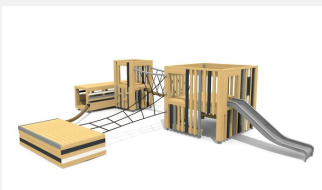

BX.060.4.L
Spieldorf KING - lasiert