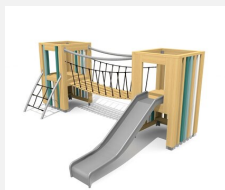

Andere Produkte dieser Gruppe

BX.060.2.L
Spieldorf PE - lasiert