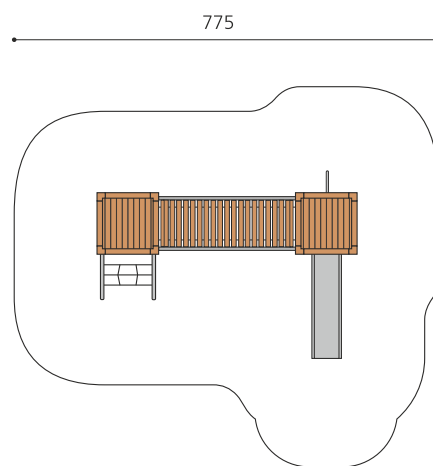

Bodennahe Spielturnkombination. DAS ORIGINAL. Von allen Seiten unterschiedlich bespielbar und mit einer Verbindungsbrücke bietet diese, auf Rasen aufstellbare, Anlage abwechslungsreiche Bewegung für die Kleinen. Modulare Bauweise in unbehandeltem Schweizer Douglasienholz, mit verzinkten Stahlkonsolen im Bodenbereich, Kletterstange und Rutsche in Edelstahl, vandalismusere b-rope Seile.

natur

lasur

Création HINNEN

Artikelnummer	BX.060.2
Artikelname	Spieldorf PE
Spielalter	2+
Fallhöhe	100 cm
Platzbedarf	775 x 695 cm
Fallschutz	Minimum Rasen
Fallschutzfläche	44 m ²
Gerätemasse	475 x 340 x 200 cm
Fundamente	12 stk
Beton Total	1,57 m ³
Schwerstes Teil	355 kg
Anzahl Monteure	2
Montagezeit Total	8 h
Ersatzteilgarantie	Lebenslang
Spezielles	Urheberrechtlich geschützt mit eingetragem Designschutz Nr. 145547.