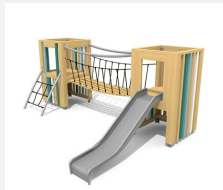

BX.060.2.L
Spieldorf PE - lasiert