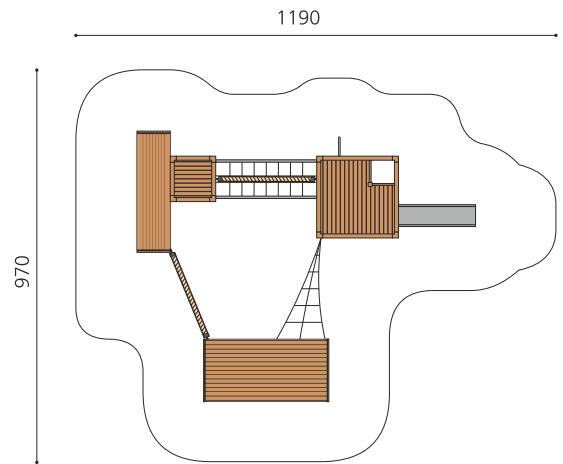

Kompakte und attraktive Spiellandschaft. DAS ORIGINAL. Auf zwei Ebenen bespielbar, mit verschiedenen Ein- und Ausgängen sowie einer Verbindungsbrücke können sich die kleinen Kinder frei entfalten. Diese kompakte und vielseitige Spielwelt ist auf Rasen aufstellbar. Modulare Bauweise in unbehandeltem Schweizer Douglasienholz, mit verzinkten Stahlkonsolen im Bodenbereich, Kletterstange und Rutsche in Edelstahl, vandalsichere b-rope Seile.

Création HINNEN

Artikelnummer	BX.060.4
Artikelname	Spieldorf KING
Spielalter	2+
Fallhöhe	100 cm
Platzbedarf	1190 x 930 cm
Fallschutz	Minimum Rasen
Fallschutzfläche	85 m ²
Gerätemasse	630 x 840 cm
Fundamente	20 stk
Beton Total	2.67 m ³
Schwerstes Teil	365 kg
Anzahl Monteure	2
Montagezeit Total	28 h
Ersatzteilgarantie	Lebenslang
Spezielles	Urheberrechtlich geschützt mit eingetragendem Designschutz Nr. 145547.