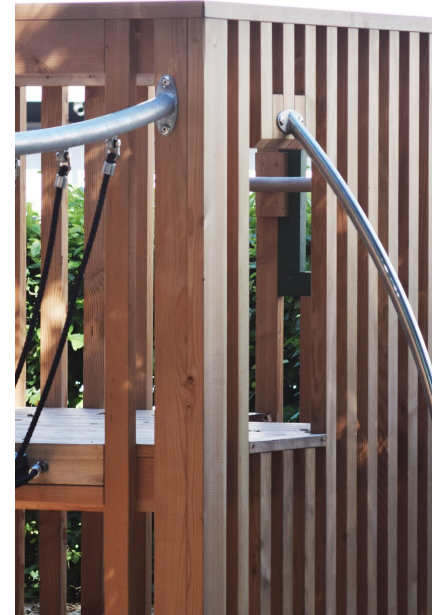

Kompakte und attraktive Spiellandschaft. DAS ORIGINAL. Auf zwei Ebenen bespielbar, mit verschiedenen Ein- und Ausgängen sowie einer Verbindungsbrücke können sich die kleinen Kinder frei entfalten. Diese kompakte und vielseitige Spielwelt ist auf Rasen aufstellbar. Modulare Bauweise in unbehandeltem Schweizer Douglasienholz, mit verzinkten Stahlkonsolen im Bodenbereich, Kletterstange und Rutsche in Edelstahl, vandalsichere b-rope Seile.

Création HINNEN

Artikelnummer	BX.060.4
Artikelname	Spieldorf KING
Spielalter	2+
Fallhöhe	100 cm
Platzbedarf	1190 x 930 cm
Fallschutz	Minimum Rasen
Fallschutzfläche	85 m ²
Gerätemasse	630 x 840 cm
Fundamente	20 stk
Beton Total	2.67 m ³
Schwerstes Teil	365 kg
Anzahl Monteure	2
Montagezeit Total	28 h
Ersatzteilgarantie	Lebenslang
Spezielles	Urheberrechtlich geschützt mit eingetragendem Designschutz Nr. 145547.