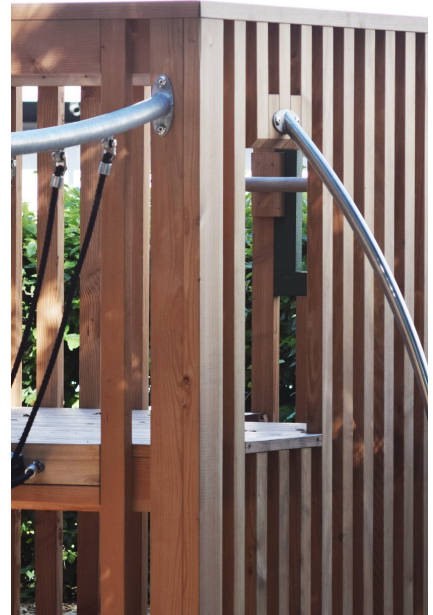

Kompakte und attraktive Spiellandschaft. DAS ORIGINAL. Auf zwei Ebenen bespielbar, mit verschiedenen Ein- und Ausgängen sowie einer Verbindungsbrücke können sich die kleinen Kinder frei entfalten. Diese kompakte und vielseitige Spielwelt ist auf Rasen aufstellbar. Modulare Bauweise in unbehandeltem Schweizer Douglasienholz, mit verzinkten Stahlkonsolen im Bodenbereich, Kletterstange und Rutsche in Edelstahl, vandalsichere b-rope Seile, Oberfläche mit Naturöl lasiert, Farben nach Auswahl.

natur

lasur

Création HINNEN

Artikelnummer	BX.060.4.L
Artikelname	Spieldorf KING - lasiert
Spielalter	2+
Fallhöhe	100 cm
Platzbedarf	1190 x 970 cm
Fallschutz	Minimum Rasen
Fallschutzfläche	87 m ²
Gerätemasse	840 x 670 x 200 cm
Fundamente	20 stk
Beton Total	2.67 m ³
Schwerstes Teil	365 kg
Anzahl Monteure	2
Montagezeit Total	28 h
Ersatzteilgarantie	Lebenslang
Spezielles	Urheberrechtlich geschützt mit eingetragendem Designschutz Nr. 145547.