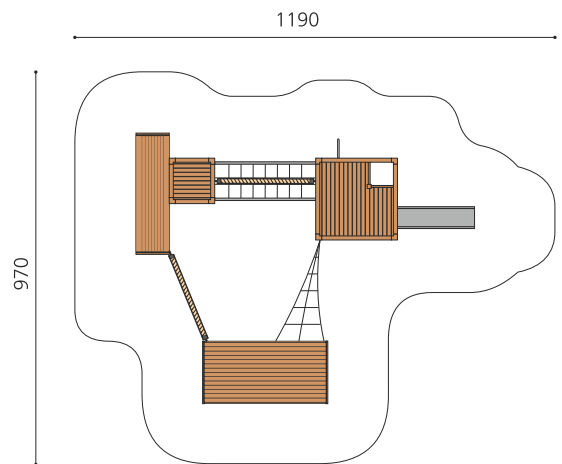

Kompakte und attraktive Spiellandschaft. DAS ORIGINAL. Auf zwei Ebenen bespielbar, mit verschiedenen Ein- und Ausgängen sowie einer Verbindungsbrücke können sich die kleinen Kinder frei entfalten. Diese kompakte und vielseitige Spielwelt ist auf Rasen aufstellbar. Modulare Bauweise in unbehandeltem Schweizer Douglasienholz, mit verzinkten Stahlkonsolen im Bodenbereich, Kletterstange und Rutsche in Edelstahl, vandalsichere b-rope Seile, Oberfläche mit Naturöl lasiert, Farben nach Auswahl.

natur

lasur

Création HINNEN

Artikelnummer	BX.060.4.L
Artikelname	Spieldorf KING - lasiert
Spielalter	2+
Fallhöhe	100 cm
Platzbedarf	1190 x 970 cm
Fallschutz	Minimum Rasen
Fallschutzfläche	87 m ²
Gerätemasse	840 x 670 x 200 cm
Fundamente	20 stk
Beton Total	2.67 m ³
Schwerstes Teil	365 kg
Anzahl Monteure	2
Montagezeit Total	28 h
Ersatzteilgarantie	Lebenslang
Spezielles	Urheberrechtlich geschützt mit eingetragendem Designschutz Nr. 145547.