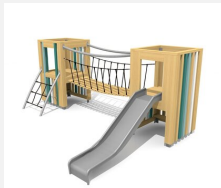

BX.060.2.L
Spieldorf PE - lasiert