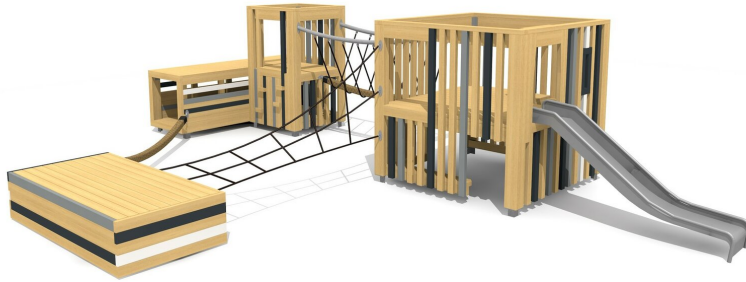

Kompakte und attraktive Spiellandschaft. DAS ORIGINAL. Auf zwei Ebenen bespielbar, mit verschiedenen Ein- und Ausgängen sowie einer Verbindungsbrücke können sich die kleinen Kinder frei entfalten. Diese kompakte und vielseitige Spielwelt ist auf Rasen aufstellbar. Modulare Bauweise in unbehandeltem Schweizer Douglasienholz, mit verzinkten Stahlkonsolen im Bodenbereich, Kletterstange und Rutsche in Edelstahl, vandalsichere b-rope Seile, Oberfläche mit Naturöl lasiert, Farben nach Auswahl.

natur

lasur

Création HINNEN

Artikelnummer	BX.060.4.L
Artikelname	Spieldorf KING - lasiert
Spielalter	2+
Fallhöhe	100 cm
Platzbedarf	1190 x 970 cm
Fallschutz	Minimum Rasen
Fallschutzfläche	87 m ²
Gerätemasse	840 x 670 x 200 cm
Fundamente	20 stk
Beton Total	2.67 m ³
Schwerstes Teil	365 kg
Anzahl Monteure	2
Montagezeit Total	28 h
Ersatzteilgarantie	Lebenslang
Spezielles	Urheberrechtlich geschützt mit eingetragendem Designschutz Nr. 145547.