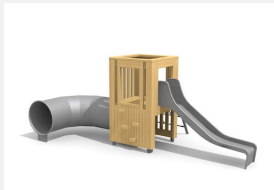

Andere Produkte dieser Gruppe

BX.070.2
Spieldorf TO