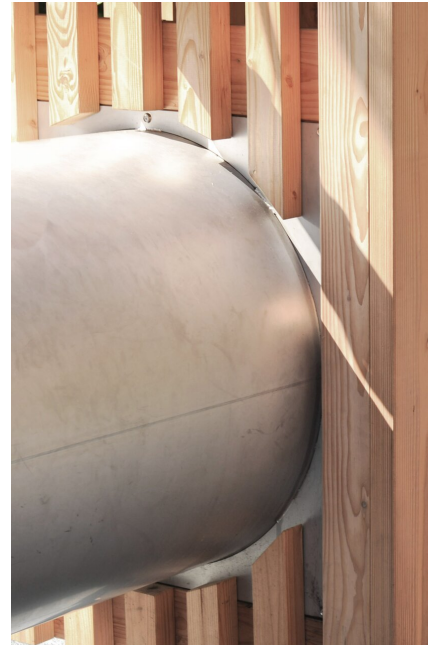

Einzigartiges und kompaktes Spieldorf. DAS ORIGINAL. Interessante Abenteuerwelt in attraktivem Design und vielseitigem Spielangebot für die Kleinsten. Hier können sich die Kinder frei entfalten. Auf Rasen aufstellbar. Modulare Bauweise in unbehandeltem Schweizer Douglasienholz, mit verzinkten Stahlkonsolen im Bodenbereich, Kletterstange und Rutsche in Edelstahl, vandalensichere b-rope Seile, Oberfläche mit Naturöl lasiert, Farben nach Auswahl

natur

lasur

Création HINNEN

Artikelnummer BX.070.4.L
Artikelname Spieldorf KIO - lasiert

Spielalter 3+
Fallhöhe 100 cm
Platzbedarf 825 x 705 cm
Fallschutz Minimum Rasen
Fallschutzfläche 48 m²
Gerätemasse 480 x 405 x 200 cm
Fundamente 12 stk
Beton Total 2.6 m³
Schwerstes Teil 450 kg
Anzahl Monteure 2
Montagezeit Total 10 h
Ersatzteilgarantie Lebenslang
Spezielles Urheberrechtlich geschützt mit eingetragenen Designschutz Nr. 145547.