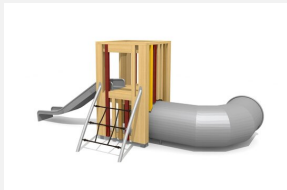

BX.070.2.L
Spieldorf TO - lasiert