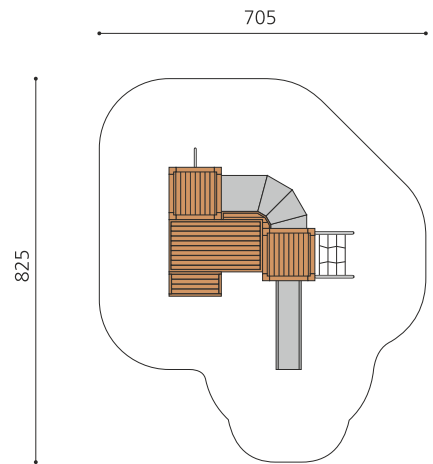

Einzigartiges und kompaktes Spieldorf. DAS ORIGINAL. Interessante Abenteuerwelt in attraktivem Design und vielseitigem Spielangebot für die Kleinsten. Hier können sich die Kinder frei entfalten. Auf Rasen aufstellbar. Modulare Bauweise in unbehandeltem Schweizer Douglasienholz, mit verzinkten Stahlkonsolen im Bodenbereich, Kletterstange und Rutsche in Edelstahl, vandalensichere b-rope Seile, Oberfläche mit Naturöl lasiert, Farben nach Auswahl

natur

lasur

Création HINNEN

Artikelnummer BX.070.4.L
Artikelname Spieldorf KIO - lasiert

Spielalter 3+
Fallhöhe 100 cm
Platzbedarf 825 x 705 cm
Fallschutz Minimum Rasen
Fallschutzfläche 48 m²
Gerätemasse 480 x 405 x 200 cm
Fundamente 12 stk
Beton Total 2.6 m³
Schwerstes Teil 450 kg
Anzahl Monteure 2
Montagezeit Total 10 h
Ersatzteilgarantie Lebenslang
Spezielles Urheberrechtlich geschützt mit eingetragenen Designschutz Nr. 145547.