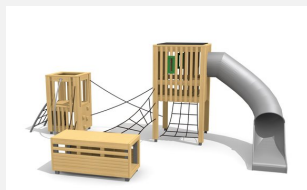

BX.080.3
bimbox Spieldorf KOK