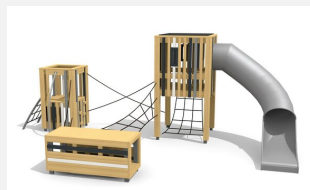

BX.080.3.L
bimbox Spieldorf KOK - lasiert