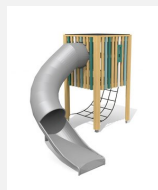

Andere Produkte dieser Gruppe

BX.080.1.L
bimbox
Netzhütte