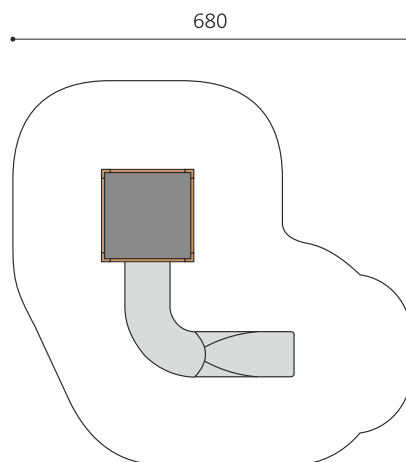

Spielturm mit Kurvenrutsche. DAS ORIGINAL. Dank des Innenaufstiegs kann dieses Spielgerät trotz 2 m hoher Rutsche auf Rasen aufgestellt werden und bietet Action. Modulare Bauweise in unbehandeltem Schweizer Douglasienholz, mit verzinkten Stahlkonsolen im Bodenbereich, Kletterstange und Rutsche in Edelstahl, vandalsichere b-rope Seile. Dach in wetter- und schlagfester Kunststoffplatte anthrazit. Dach in wetter- und schlagfester Kunststoffplatte anthrazit.

natur

lasur

Création HINNEN

Artikelnummer BX.080.1
Artikelname bimbox Netzhütte BANG

Spielalter	3+
Fallhöhe	100 cm
Platzbedarf	680 x 655 cm
Fallschutz	Minimum Rasen
Fallschutzfläche	37 m ²
Gerätemasse	350 x 330 x 300 cm
Fundamente	6 stk
Beton Total	0.68 m ³
Schwerstes Teil	500 kg
Anzahl Monteure	2
Montagezeit Total	6 h
Ersatzteilgarantie	Lebenslang
Spezielles	Urheberrechtlich geschützt mit eingetragem Designschutz Nr. 145547.

Andere Produkte dieser Gruppe

BX.080.1.L
bimbox
Netzhütte

BX.080.3
bimbox Spieldorf KOK

BX.080.3.L
bimbox Spieldorf KOK - lasiert