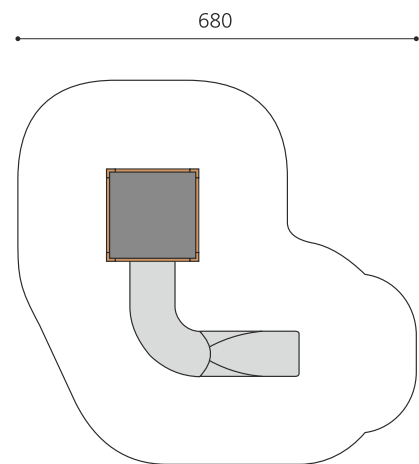

Spielturm mit Kurvenrutsche. DAS ORIGINAL. Dank des Innenaufstiegs kann dieses Spielgerät trotz 2 m hoher Rutsche auf Rasen aufgestellt werden und bietet Action. Modulare Bauweise in unbehandeltem Schweizer Douglasienholz, mit verzinkten Stahlkonsolen im Bodenbereich, Kletterstange und Rutsche in Edelstahl, vandalsichere b-rope Seile, Oberfläche mit Naturöl lasiert, Farben nach Auswahl.

natur

lasur

Création HINNEN

Artikelnummer	BX.080.1.L
Artikelname	bimbox Netzhütte BANG - lasiert
Spielalter	3+
Fallhöhe	100 cm
Platzbedarf	680 x 655 cm
Fallschutz	Minimum Rasen
Fallschutzfläche	37 m ²
Gerätemasse	350 x 330 x 300 cm
Fundamente	6 stk
Beton Total	0.68 m ³
Schwerstes Teil	500 kg
Anzahl Monteure	2
Montagezeit Total	6 h
Ersatzteilgarantie	Lebenslang
Spezielles	Urheberrechtlich geschützt mit eingetragendem Designschutz Nr. 145547.

Andere Produkte dieser Gruppe

BX.080.1
bimbox Netzhütte
BANG

BX.080.3
bimbox Spieldorf KOK

BX.080.3.L
bimbox Spieldorf KOK - lasiert