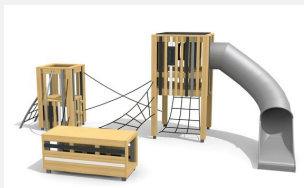

BX.080.3.L
bimbox Spieldorf KOK - lasiert