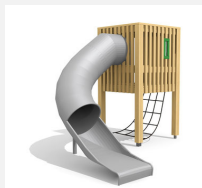

Andere Produkte dieser Gruppe

BX.080.1
bimbox Netzhütte
BANG