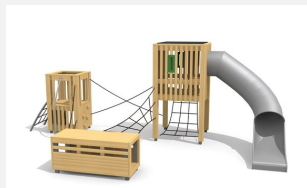

BX.080.3
bimbox Spieldorf KOK